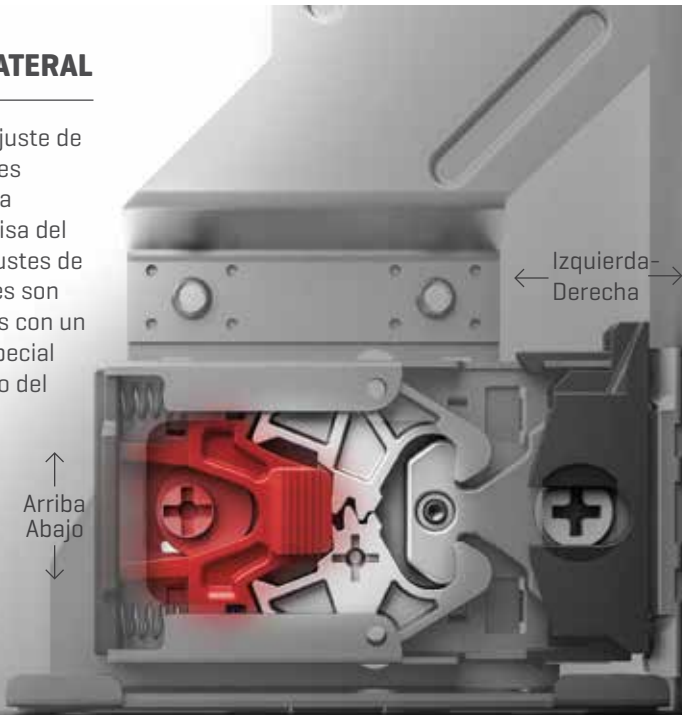

ALTURA & LATERAL

El sistema de ajuste de tres dimensiones proporciona una alineación precisa del espacio. Los ajustes de altura y laterales son rápidos y fáciles con un mecanismo especial montado dentro del cajón.

↑
Arriba
Abajo
↓

← Izquierda-
Derecha →