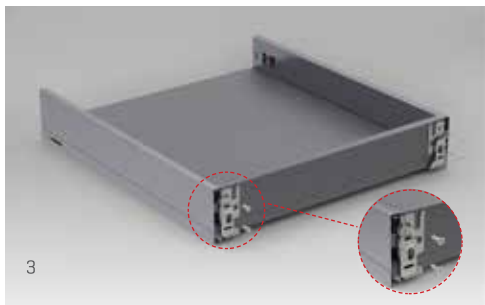

→ Tilt ←

ALTURA & LATERAL

El sistema de ajuste de tres dimensiones proporciona una alineación precisa del espacio. Los ajustes de altura y laterales son rápidos y fáciles con un mecanismo especial montado dentro del cajón.

↑
Arriba
Abajo
↓

← Izquierda-
Derecha →

±1,5 mm

±2 mm

POSICION TORNILLOS CORREDERAS

FLOWBOX

LISTADO CODIGOS EMPAQUETADO AL POR MAYOR

LONGITUD NOMINAL	1-2	144 mm	EMPAQUETADO
270 mm	127168●3	○1**45	6 Set/ Caja
300 mm	127168●3	○2**45	6 Set/ Caja
350 mm	127168●3	○3**45	6 Set/ Caja
400 mm	127168●3	○4**45	6 Set/ Caja
450 mm	127168●3	○5**45	6 Set/ Caja
500 mm	127168●3	○6**45	6 Set/ Caja
550 mm	127168●3	○7**45	6 Set/ Caja
600 mm	127168●3	○8**45	6 Set/ Caja