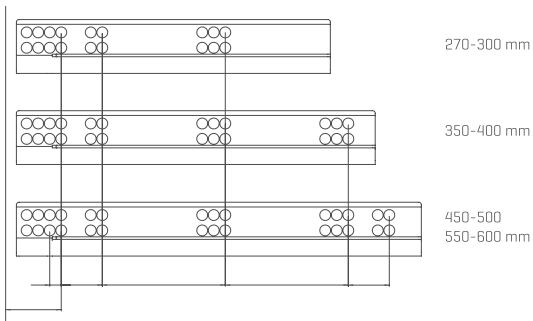

→ Tilt ←

ALTURA & LATERAL

El sistema de ajuste de tres dimensiones proporciona una alineación precisa del espacio. Los ajustes de altura y laterales son rápidos y fáciles con un mecanismo especial montado dentro del cajón.

↑
Arriba
Abajo
↓

← Izquierda-
Derecha →

±1,5 mm

±2 mm

POSICION TORNILLOS CORREDERAS

FLOWBOX

LISTADO CODIGOS EMPAQUETADO AL POR MAYOR

LONGITUD NOMINAL	1-2	144 mm	EMPAQUETADO
270 mm	127168●3	○1**45	6 Set/ Caja
300 mm	127168●3	○2**45	6 Set/ Caja
350 mm	127168●3	○3**45	6 Set/ Caja
400 mm	127168●3	○4**45	6 Set/ Caja
450 mm	127168●3	○5**45	6 Set/ Caja
500 mm	127168●3	○6**45	6 Set/ Caja
550 mm	127168●3	○7**45	6 Set/ Caja
600 mm	127168●3	○8**45	6 Set/ Caja

LONGITUD NOMINAL	1-2	58 mm	EMPAQUETADO
270 mm	127167●3	○1**45	6 Set/ Caja
300 mm	127167●3	○2**45	6 Set/ Caja
350 mm	127167●3	○3**45	6 Set/ Caja
400 mm	127167●3	○4**45	6 Set/ Caja
450 mm	127167●3	○5**45	6 Set/ Caja
500 mm	127167●3	○6**45	6 Set/ Caja
550 mm	127167●3	○7**45	6 Set/ Caja
600 mm	127167●3	○8**45	6 Set/ Caja