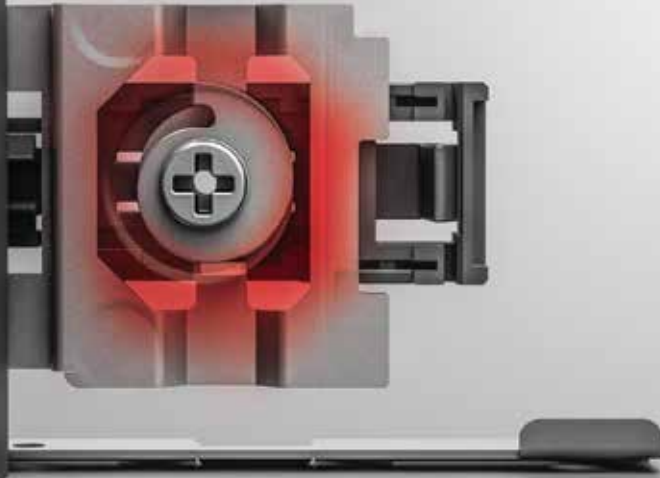

REGULACIÓN 3D

El mecanismo de ajuste tridimensional de Flowbox con su alto nivel de tolerancia se diseñó teniendo en cuenta la conveniencia tanto de los usuarios como de los fabricantes.

INCLINACIÓN

El distinguido mecanismo de ajuste de inclinación de Flowbox garantiza que los frentes de los cajones se ajusten perfecta y fácilmente.

→ Tilt ←

ALTURA & LATERAL

El sistema de ajuste de tres dimensiones proporciona una alineación precisa del espacio. Los ajustes de altura y laterales son rápidos y fáciles con un mecanismo especial montado dentro del cajón.