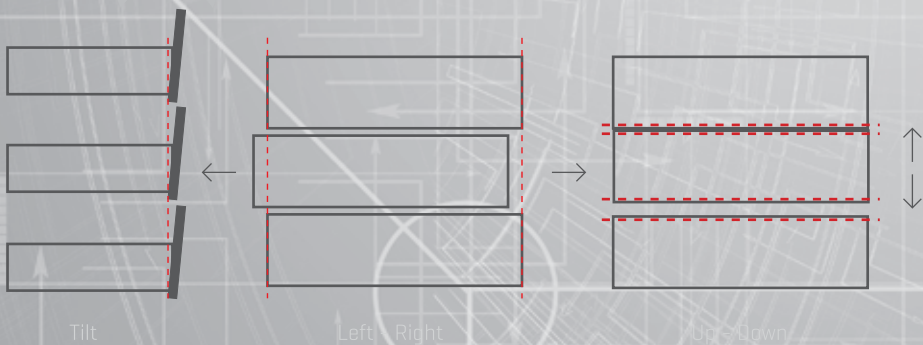

4 DIFERENTES COSTADOS ALTURAS

Flowbox, permite la creación de confort y funcionalidad.

A: 58 Costado Lateral

A: 144 Costado Lateral

A: 58 Costado Lateral
Con Barras Cacerolero

A: 144 Costado Lateral
Con Barras Cacerolero

REGULACIÓN 3D

El mecanismo de ajuste tridimensional de Flowbox con su alto nivel de tolerancia se diseñó teniendo en cuenta la conveniencia tanto de los usuarios como de los fabricantes.

INCLINACIÓN

El distinguido mecanismo de ajuste de inclinación de Flowbox garantiza que los frentes de los cajones se ajusten perfecta y fácilmente.

→ Tilt ←

ALTURA & LATERAL

El sistema de ajuste de tres dimensiones proporciona una alineación precisa del espacio. Los ajustes de altura y laterales son rápidos y fáciles con un mecanismo especial montado dentro del cajón.