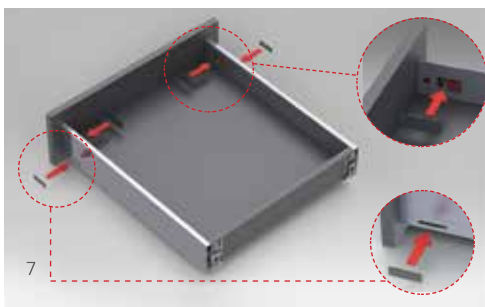

→ Tilt ←

ALTURA & LATERAL

El sistema de ajuste de tres dimensiones proporciona una alineación precisa del espacio. Los ajustes de altura y laterales son rápidos y fáciles con un mecanismo especial montado dentro del cajón.

↑
Arriba
Abajo
↓

← Izquierda-
Derecha →

±1,5 mm

±2 mm

POSICION TORNILLOS CORREDERAS

FLOWBOX

LISTADO CODIGOS EMPAQUETADO AL POR MAYOR

LONGITUD NOMINAL	1-2	144 mm	EMPAQUETADO
270 mm	127168●3	○1**45	6 Set/ Caja
300 mm	127168●3	○2**45	6 Set/ Caja
350 mm	127168●3	○3**45	6 Set/ Caja
400 mm	127168●3	○4**45	6 Set/ Caja
450 mm	127168●3	○5**45	6 Set/ Caja
500 mm	127168●3	○6**45	6 Set/ Caja
550 mm	127168●3	○7**45	6 Set/ Caja
600 mm	127168●3	○8**45	6 Set/ Caja