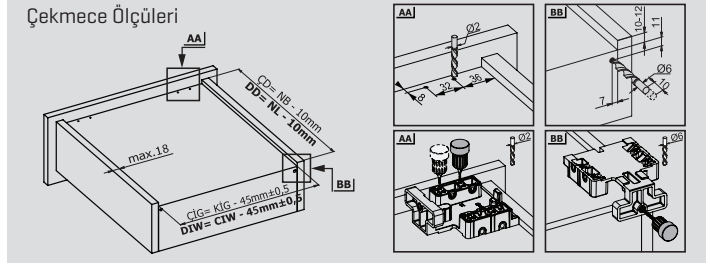

Kısmi Açılım Mandallı Çekmece [18 mm]

Butik Paket Sağ-Sol TK			
NOMİNAL BOY	KOD Frenli	KOD Frensiz	AMBALAJ
250 mm	12722321	12722311	12 Takım
300 mm	12722322	12722312	12 Takım
350 mm	12722323	12722313	12 Takım
400 mm	12722324	12722314	12 Takım
450 mm	12722325	12722315	12 Takım
500 mm	12722326	12722316	12 Takım
550 mm	12722327	12722317	12 Takım
600 mm	12722328	12722318	12 Takım

Endüstriyel Paket Frenli			
NOMİNAL BOY	KOD Sağ	KOD Sol	AMBALAJ
250 mm	12722351	12722361	24 Adet
300 mm	12722352	12722362	24 Adet
350 mm	12722353	12722363	24 Adet
400 mm	12722354	12722364	24 Adet
450 mm	12722355	12722365	24 Adet
500 mm	12722356	12722366	24 Adet
550 mm	12722357	12722367	24 Adet
600 mm	12722358	12722368	24 Adet

Endüstriyel Paket Frensiz			
NOMİNAL BOY	KOD Sağ	KOD Sol	AMBALAJ
250 mm	12722331	12722341	24 Adet
300 mm	12722332	12722342	24 Adet
350 mm	12722333	12722343	24 Adet
400 mm	12722334	12722344	24 Adet
450 mm	12722335	12722345	24 Adet
500 mm	12722336	12722346	24 Adet
550 mm	12722337	12722347	24 Adet
600 mm	12722338	12722348	24 Adet

Bas - Aç Kısmi Açılım Mandallı Çekmece [18 mm]

Butik Paket Sağ-Sol TK			
NOMİNAL BOY	KOD	KOD AYARLI	AMBALAJ
250 mm	12723411	12723611	12 Takım
300 mm	12723412	12723612	12 Takım
350 mm	12723413	12723613	12 Takım
400 mm	12723414	12723614	12 Takım
450 mm	12723415	12723615	12 Takım
500 mm	12723416	12723616	12 Takım
550 mm	12723417	12723617	12 Takım
600 mm	12723418	12723618	12 Takım

Mandal Sistemi Sağ-Sol		
KOD Sağ	KOD Sol	AMBALAJ
12790791	12790792	100 Adet

Endüstriyel Paket Bas-Aç			
NOMİNAL BOY	KOD Sağ	KOD Sol	AMBALAJ
250 mm	12723421	12723431	24 Adet
300 mm	12723422	12723432	24 Adet
350 mm	12723423	12723433	24 Adet
400 mm	12723424	12723434	24 Adet
450 mm	12723425	12723435	24 Adet
500 mm	12723426	12723436	24 Adet
550 mm	12723427	12723437	24 Adet
600 mm	12723428	12723438	24 Adet

Endüstriyel Paket Ayarlı Bas-Aç			
NOMİNAL BOY	KOD Ayarlı Sağ	KOD Ayarlı Sol	AMBALAJ
250 mm	12723621	12723631	24 Adet
300 mm	12723622	12723632	24 Adet
350 mm	12723623	12723633	24 Adet
400 mm	12723624	12723634	24 Adet
450 mm	12723625	12723635	24 Adet
500 mm	12723626	12723636	24 Adet
550 mm	12723627	12723637	24 Adet
600 mm	12723628	12723638	24 Adet