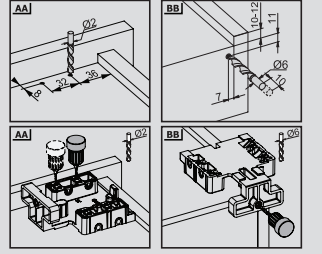

Kısmi Açılım Mandallı Çekmece [16 mm]

Butik Paket Sağ-Sol TK			
NOMİNAL BOY	KOD Frenli	KOD Frensiz	AMBALAJ
250 mm	12722821	12722811	12 Takım
300 mm	12722822	12722812	12 Takım
350 mm	12722823	12722813	12 Takım
400 mm	12722824	12722814	12 Takım
450 mm	12722825	12722815	12 Takım
500 mm	12722826	12722816	12 Takım
550 mm	12722827	12722817	12 Takım
600 mm	12722828	12722818	12 Takım

Çekmece Ölçüleri

Endüstriyel Paket Frenli			
NOMİNAL BOY	KOD Sağ	KOD Sol	AMBALAJ
250 mm	12722851	12722861	24 Adet
300 mm	12722852	12722862	24 Adet
350 mm	12722853	12722863	24 Adet
400 mm	12722854	12722864	24 Adet
450 mm	12722855	12722865	24 Adet
500 mm	12722856	12722866	24 Adet
550 mm	12722857	12722867	24 Adet
600 mm	12722858	12722868	24 Adet

Endüstriyel Paket Frensiz			
NOMİNAL BOY	KOD Sağ	KOD Sol	AMBALAJ
250 mm	12722831	12722841	24 Adet
300 mm	12722832	12722842	24 Adet
350 mm	12722833	12722843	24 Adet
400 mm	12722834	12722844	24 Adet
450 mm	12722835	12722845	24 Adet
500 mm	12722836	12722846	24 Adet
550 mm	12722837	12722847	24 Adet
600 mm	12722838	12722848	24 Adet

Bas - Aç Kısmi Açılım Mandallı Çekmece [16 mm]

Butik Paket Sağ-Sol TK			
NOMİNAL BOY	KOD	KOD AYARLI	AMBALAJ
250 mm	12723511	12723711	12 Takım
300 mm	12723512	12723712	12 Takım
350 mm	12723513	12723713	12 Takım
400 mm	12723514	12723714	12 Takım
450 mm	12723515	12723715	12 Takım
500 mm	12723516	12723716	12 Takım
550 mm	12723517	12723717	12 Takım
600 mm	12723518	12723718	12 Takım

Mandal Sistemi Sağ-Sol		
KOD Sağ	KOD Sol	AMBALAJ
12790791	12790792	100 Adet

Endüstriyel Paket Bas-Aç			
NOMİNAL BOY	KOD Sağ	KOD Sol	AMBALAJ
250 mm	12723521	12723531	24 Adet
300 mm	12723522	12723532	24 Adet
350 mm	12723523	12723533	24 Adet
400 mm	12723524	12723534	24 Adet
450 mm	12723525	12723535	24 Adet
500 mm	12723526	12723536	24 Adet
550 mm	12723527	12723537	24 Adet
600 mm	12723528	12723538	24 Adet

Endüstriyel Paket Ayarlı Bas-Aç			
NOMİNAL BOY	KOD Ayarlı Sağ	KOD Ayarlı Sol	AMBALAJ
250 mm	12723721	12723731	24 Adet
300 mm	12723722	12723732	24 Adet
350 mm	12723723	12723733	24 Adet
400 mm	12723724	12723734	24 Adet
450 mm	12723725	12723735	24 Adet
500 mm	12723726	12723736	24 Adet
550 mm	12723727	12723737	24 Adet
600 mm	12723728	12723738	24 Adet