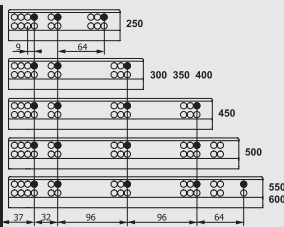

Raylar İçin Vida Merkezleri
Mandallı (16 mm)