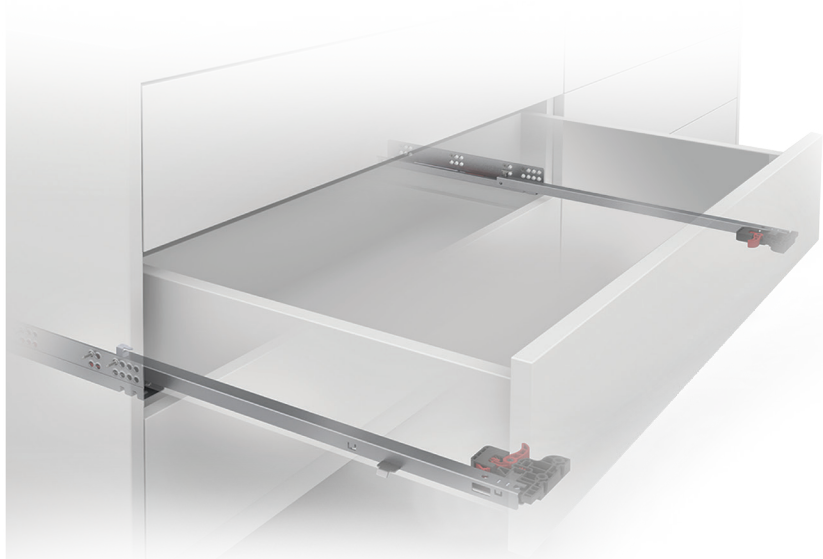

SLIDEASINGLE

Yeni Nesil Ray Sistemi

samet

Mükemmele doğru yeni bir adım...

SAMET' in yıllardan beri süre gelen Ar-Ge çalışmaları sonucunda ortaya çıkardığı, zarif ve fonksiyonel yaşam alanlarının deęişmez bir parçası olan Slidea, çekmece kavramına, zarafetten fonksiyonellięe, dayanıklılıktan pratikliğe kadar, pek çok konuda önemli yenilikler getiriyor.

Yeni nesil çekmecenin adı artık Slidea!

Slidea Yavaşlatıcı

Son teknoloji adaptif damper sayesinde, çekmece ağırlığı ve hızı değişse bile çekmeceler her seferinde sessiz ve akıcı bir şekilde kapanır. Çekmecelerinizde kusursuz kapanma deneyiminin konforunu yaşayacaksınız.

Slidea Bas-Aç

Bas-Aç sistemi sayesinde, çekmeceniz basit bir itme hareketiyle açılır. Bas-Aç, sade ve şık mobilyalar tasarlanmasına olanak sağlar.

SLIDEASINGLE

Yeni Nesil Ray Sistemi

Çekmece ve Kabin Ölçüleri P-0 / S-C (Mandallı Çekmece)