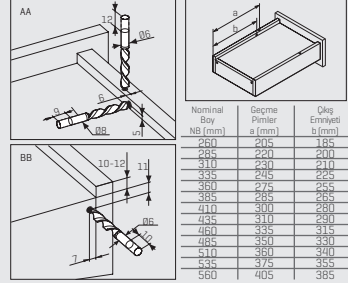

Kısmi Açılım Pimli Çekmece [18 mm]

Butik Paket Sağ-Sol			
NOMİNAL BOY	KOD Frenli	KOD Frensiz	AMBALAJ
260 mm	1272272260	1272271260	12 Takım
285 mm	1272272285	1272271285	12 Takım
310 mm	1272272310	1272271310	12 Takım
335 mm	1272272335	1272271335	12 Takım
360 mm	1272272360	1272271360	12 Takım
385 mm	1272272385	1272271385	12 Takım
410 mm	1272272410	1272271410	12 Takım
435 mm	1272272435	1272271435	12 Takım
460 mm	1272272460	1272271460	12 Takım
485 mm	1272272485	1272271485	12 Takım
510 mm	1272272510	1272271510	12 Takım
535 mm	1272272535	1272271535	12 Takım
560 mm	1272272560	1272271560	12 Takım

Çekmece Ölçüleri

Deliklerin çekmece toplanmadan delinmesi tavsiye edilir.

Endüstriyel Paket Frenli			
NOMİNAL BOY	KOD Sağ	KOD Sol	AMBALAJ
260 mm	1272275260	1272276260	24 Adet
285 mm	1272275285	1272276285	24 Adet
310 mm	1272275310	1272276310	24 Adet
335 mm	1272275335	1272276335	24 Adet
360 mm	1272275360	1272276360	24 Adet
385 mm	1272275385	1272276385	24 Adet
410 mm	1272275410	1272276410	24 Adet
435 mm	1272275435	1272276435	24 Adet
460 mm	1272275460	1272276460	24 Adet
485 mm	1272275485	1272276485	24 Adet
510 mm	1272275510	1272276510	24 Adet
535 mm	1272275535	1272276535	24 Adet
560 mm	1272275560	1272276560	24 Adet

Endüstriyel Paket Frensiz			
NOMİNAL BOY	KOD Sağ	KOD Sol	AMBALAJ
260 mm	1272273260	1272274260	24 Adet
285 mm	1272273285	1272274285	24 Adet
310 mm	1272273310	1272274310	24 Adet
335 mm	1272273335	1272274335	24 Adet
360 mm	1272273360	1272274360	24 Adet
385 mm	1272273385	1272274385	24 Adet
410 mm	1272273410	1272274410	24 Adet
435 mm	1272273435	1272274435	24 Adet
460 mm	1272273460	1272274460	24 Adet
485 mm	1272273485	1272274485	24 Adet
510 mm	1272273510	1272274510	24 Adet
535 mm	1272273535	1272274535	24 Adet
560 mm	1272273560	1272274560	24 Adet

Bas - Aç Kısmi Açılım Pimli Çekmece [18 mm]

Butik Paket Sağ-Sol TK			
NOMİNAL BOY	KOD	KOD AYARLI	AMBALAJ
260 mm	1272344260	1272364260	12 Takım
285 mm	1272344285	1272364285	12 Takım
310 mm	1272344310	1272364310	12 Takım
335 mm	1272344335	1272364335	12 Takım
360 mm	1272344360	1272364360	12 Takım
385 mm	1272344385	1272364385	12 Takım
410 mm	1272344410	1272364410	12 Takım
435 mm	1272344435	1272364435	12 Takım
460 mm	1272344460	1272364460	12 Takım
485 mm	1272344485	1272364485	12 Takım
510 mm	1272344510	1272364510	12 Takım
535 mm	1272344535	1272364535	12 Takım
560 mm	1272344560	1272364560	12 Takım

Endüstriyel Paket Bas-Aç			
NOMİNAL BOY	KOD Sağ	KOD Sol	AMBALAJ
260 mm	1272345260	1272346260	24 Adet
285 mm	1272345285	1272346285	24 Adet
310 mm	1272345310	1272346310	24 Adet
335 mm	1272345335	1272346335	24 Adet
360 mm	1272345360	1272346360	24 Adet
385 mm	1272345385	1272346385	24 Adet
410 mm	1272345410	1272346410	24 Adet
435 mm	1272345435	1272346435	24 Adet
460 mm	1272345460	1272346460	24 Adet
485 mm	1272345485	1272346485	24 Adet
510 mm	1272345510	1272346510	24 Adet
535 mm	1272345535	1272346535	24 Adet
560 mm	1272345560	1272346560	24 Adet

Endüstriyel Paket Ayarlı Bas-Aç			
NOMİNAL BOY	KOD Sağ	KOD Sol	AMBALAJ
260 mm	1272365260	1272366260	24 Adet
285 mm	1272365285	1272366285	24 Adet
310 mm	1272365310	1272366310	24 Adet
335 mm	1272365335	1272366335	24 Adet
360 mm	1272365360	1272366360	24 Adet
385 mm	1272365385	1272366385	24 Adet
410 mm	1272365410	1272366410	24 Adet
435 mm	1272365435	1272366435	24 Adet
460 mm	1272365460	1272366460	24 Adet
485 mm	1272365485	1272366485	24 Adet
510 mm	1272365510	1272366510	24 Adet
535 mm	1272365535	1272366535	24 Adet
560 mm	1272365560	1272366560	24 Adet