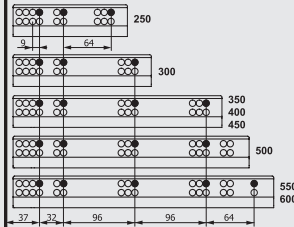

Raylar İçin Vida Merkezleri
Mandallı (18 mm)