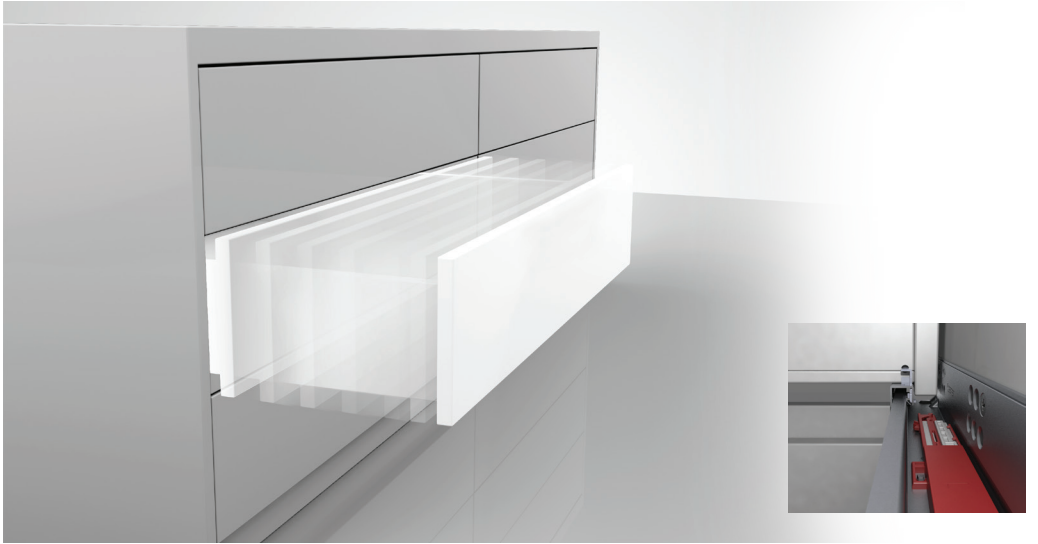

SLIDEASINGLE

Yeni Nesil Ray Sistemi

samet

Mükemmele doğru yeni bir adım...

SAMET' in yıllardan beri süre gelen Ar-Ge çalışmaları sonucunda ortaya çıkardığı, zarif ve fonksiyonel yaşam alanlarının deęişmez bir parçası olan Slidea, çekmece kavramına, zarafetten fonksiyonellięe, dayanıklılıktan pratikliğe kadar, pek çok konuda önemli yenilikler getiriyor.

Yeni nesil çekmecenin adı artık Slidea!

Slidea Yavaşlatıcı

Son teknoloji adaptif damper sayesinde, çekmece ağırlığı ve hızı değişse bile çekmeceler her seferinde sessiz ve akıcı bir şekilde kapanır. Çekmecelerinizde kusursuz kapanma deneyiminin konforunu yaşayacaksınız.

Slidea Bas-Aç

Bas-Aç sistemi sayesinde, çekmeceniz basit bir itme hareketiyle açılır. Bas-Aç, sade ve şık mobilyalar tasarlanmasına olanak sağlar.

SLIDEASINGLE

Yeni Nesil Ray Sistemi

Çekmece ve Kabin Ölçüleri P-0 / S-C (Mandallı Çekmece)