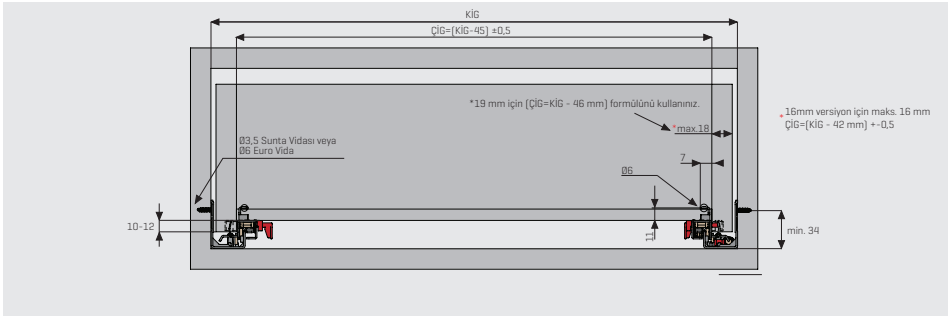

Çekmece ve Kabin Ölçüleri P-0 / S-C (Pimli Çekmece)