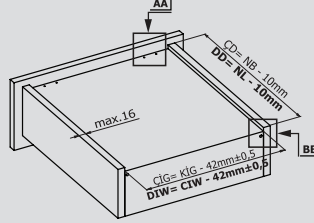

Kısmi Açılım Mandallı Çekmece [16 mm]

Butik Paket Sağ-Sol TK			
NOMİNAL BOY	KOD Frenli	KOD Frensiz	AMBALAJ
250 mm	12722821	12722811	12 Takım
300 mm	12722822	12722812	12 Takım
350 mm	12722823	12722813	12 Takım
400 mm	12722824	12722814	12 Takım
450 mm	12722825	12722815	12 Takım
500 mm	12722826	12722816	12 Takım
550 mm	12722827	12722817	12 Takım
600 mm	12722828	12722818	12 Takım

Çekmece Ölçüleri

Endüstriyel Paket Frenli			
NOMİNAL BOY	KOD Sağ	KOD Sol	AMBALAJ
250 mm	12722851	12722861	24 Adet
300 mm	12722852	12722862	24 Adet
350 mm	12722853	12722863	24 Adet
400 mm	12722854	12722864	24 Adet
450 mm	12722855	12722865	24 Adet
500 mm	12722856	12722866	24 Adet
550 mm	12722857	12722867	24 Adet
600 mm	12722858	12722868	24 Adet

Endüstriyel Paket Frensiz			
NOMİNAL BOY	KOD Sağ	KOD Sol	AMBALAJ
250 mm	12722831	12722841	24 Adet
300 mm	12722832	12722842	24 Adet
350 mm	12722833	12722843	24 Adet
400 mm	12722834	12722844	24 Adet
450 mm	12722835	12722845	24 Adet
500 mm	12722836	12722846	24 Adet
550 mm	12722837	12722847	24 Adet
600 mm	12722838	12722848	24 Adet

Bas - Aç Kısmi Açılım Mandallı Çekmece [16 mm]

Butik Paket Sağ-Sol TK			
NOMİNAL BOY	KOD	KOD AYARLI	AMBALAJ
250 mm	12723511	12723711	12 Takım
300 mm	12723512	12723712	12 Takım
350 mm	12723513	12723713	12 Takım
400 mm	12723514	12723714	12 Takım
450 mm	12723515	12723715	12 Takım
500 mm	12723516	12723716	12 Takım
550 mm	12723517	12723717	12 Takım
600 mm	12723518	12723718	12 Takım

Mandal Sistemi Sağ-Sol		
KOD Sağ	KOD Sol	AMBALAJ
12790791	12790792	100 Adet

Endüstriyel Paket Bas-Aç			
NOMİNAL BOY	KOD Sağ	KOD Sol	AMBALAJ
250 mm	12723521	12723531	24 Adet
300 mm	12723522	12723532	24 Adet
350 mm	12723523	12723533	24 Adet
400 mm	12723524	12723534	24 Adet
450 mm	12723525	12723535	24 Adet
500 mm	12723526	12723536	24 Adet
550 mm	12723527	12723537	24 Adet
600 mm	12723528	12723538	24 Adet

Endüstriyel Paket Ayarlı Bas-Aç			
NOMİNAL BOY	KOD Ayarlı Sağ	KOD Ayarlı Sol	AMBALAJ
250 mm	12723721	12723731	24 Adet
300 mm	12723722	12723732	24 Adet
350 mm	12723723	12723733	24 Adet
400 mm	12723724	12723734	24 Adet
450 mm	12723725	12723735	24 Adet
500 mm	12723726	12723736	24 Adet
550 mm	12723727	12723737	24 Adet
600 mm	12723728	12723738	24 Adet