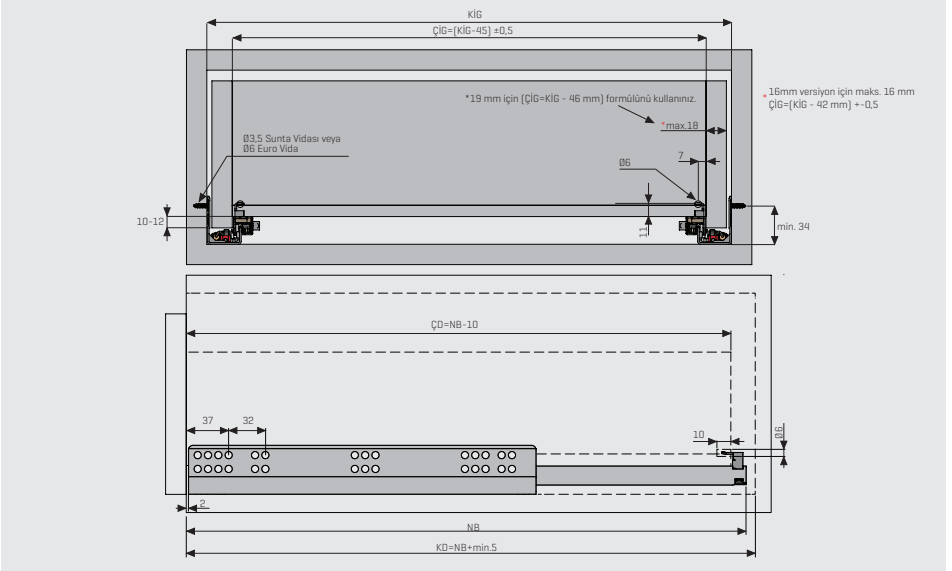

Slidea Bas-Aç

Bas-Aç sistemi sayesinde, çekmeceniz basit bir itme hareketiyle açılır. Bas-Aç, sade ve şık mobilyalar tasarlanmasına olanak sağlar.

SLIDEASINGLE

Yeni Nesil Ray Sistemi

Çekmece ve Kabin Ölçüleri P-0 / S-C (Mandallı Çekmece)