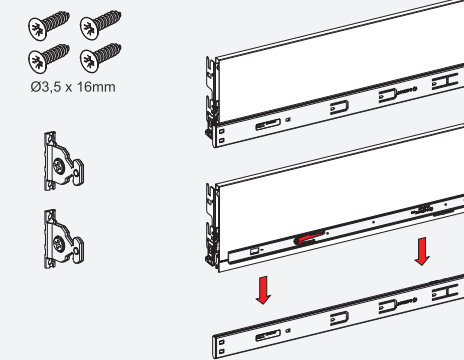

Kabin Ölçüleri / Dimensiones del armario

Kabin İç Genişliği : KIG
 Kabin İç Derinliği : KID
 Çekmece Derinliği : CD
 Çekmece İç Genişliği : ÇIG
 Nominal Boy (Ray boyu) : NB

Ancho interior del armario : AIA
 Profundidad interior del armario : PIA
 Profundidad del cajón : PC
 Ancho interior del cajón : AIC
 Longitud nominal : LN

1

2

Ön Panel / Panel delantero

Ahşap Çekmece Tabanı / Suelo de cajón de madera

3

4

Ahşap Arkalık / Respaldo de madera

Parçalar / Piezas