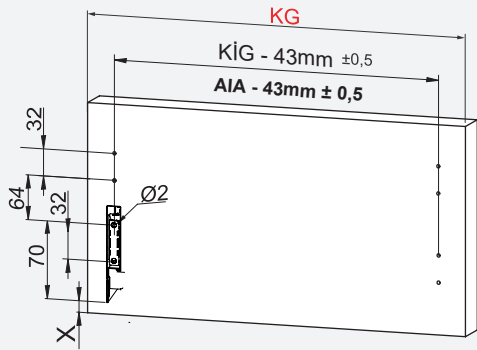

Ön Panel / Panel delantero