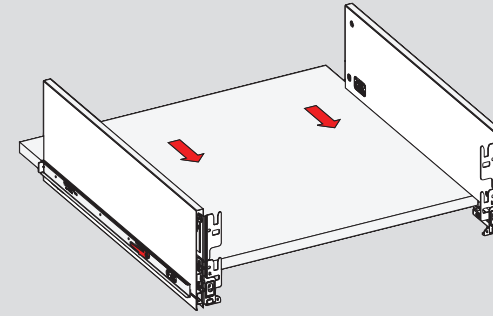

Kabin Ölçüleri / Dimensiones del armario

Kabin İç Genişliği : KIG
 Kabin İç Derinliği : KID
 Çekmece Derinliği : CD
 Çekmece İç Genişliği : ÇIG
 Nominal Boy (Ray boyu) : NB

Ancho interior del armario : AIA
 Profundidad interior del armario : PIA
 Profundidad del cajón : PC
 Ancho interior del cajón : AIC
 Longitud nominal : LN

1

2

Ön Panel / Panel delantero

Ahşap Çekmece Tabanı / Suelo de cajón de madera

3

4

Ahşap Arkalık / Respaldo de madera

Parçalar / Piezas