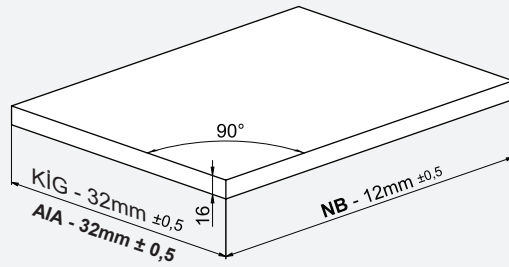

Kabin Ölçüleri / Dimensiones del armario

Kabin İç Genişliği : KIG
 Kabin İç Derinliği : KID
 Çekmece Derinliği : CD
 Çekmece İç Genişliği : ÇIG
 Nominal Boy (Ray boyu) : NB

Ancho interior del armario : AIA
 Profundidad interior del armario : PIA
 Profundidad del cajón : PC
 Ancho interior del cajón : AIC
 Longitud nominal : LN

1

2

Ön Panel / Panel delantero

Ahşap Çekmece Tabanı / Suelo de cajón de madera

3

4

Ahşap Arkalık / Respaldo de madera

Parçalar / Piezas