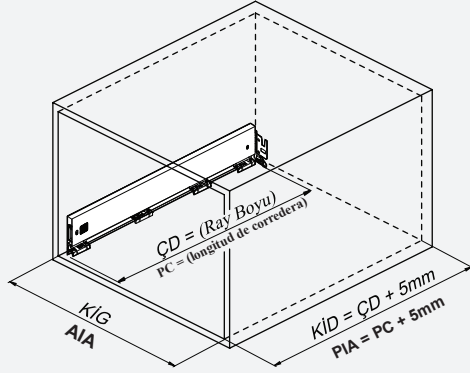

Kabin Ölçüleri / Dimensiones del armario

Kabin İç Genişliği : KIG
 Kabin İç Derinliği : KID
 Çekmece Derinliği : CD
 Çekmece İç Genişliği : ÇIG
 Nominal Boy (Ray boyu) : NB

Ancho interior del armario : AIA
 Profundidad interior del armario : PIA
 Profundidad del cajón : PC
 Ancho interior del cajón : AIC
 Longitud nominal : LN

1

2

Ön Panel / Panel delantero

Ahşap Çekmece Tabanı / Suelo de cajón de madera

3

4

Ahşap Arkalık / Respaldo de madera

Parçalar / Piezas