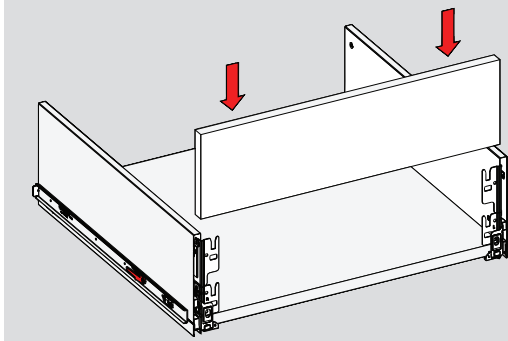

Kabin Ölçüleri / Dimensiones del armario

Kabin İç Genişliği : KIG
 Kabin İç Derinliği : KID
 Çekmece Derinliği : CD
 Çekmece İç Genişliği : ÇIG
 Nominal Boy (Ray boyu) : NB

Ancho interior del armario : AIA
 Profundidad interior del armario : PIA
 Profundidad del cajón : PC
 Ancho interior del cajón : AIC
 Longitud nominal : LN

1

2

Ön Panel / Panel delantero

Ahşap Çekmece Tabanı / Suelo de cajón de madera

3

4

Ahşap Arkalık / Respaldo de madera

Parçalar / Piezas