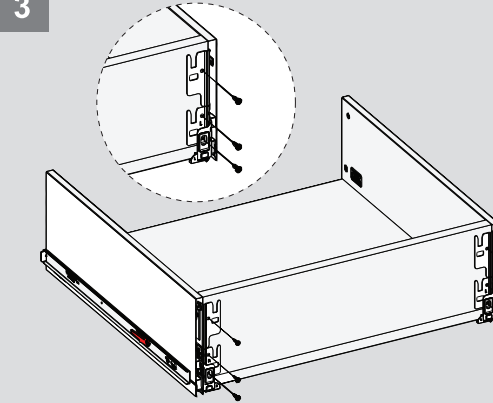

Kabin Ölçüleri / Dimensiones del armario

Kabin İç Genişliği : KIG
 Kabin İç Derinliği : KID
 Çekmece Derinliği : CD
 Çekmece İç Genişliği : ÇIG
 Nominal Boy (Ray boyu) : NB

Ancho interior del armario : AIA
 Profundidad interior del armario : PIA
 Profundidad del cajón : PC
 Ancho interior del cajón : AIC
 Longitud nominal : LN

1

2

Ön Panel / Panel delantero

Ahşap Çekmece Tabanı / Suelo de cajón de madera

3

4

Ahşap Arkalık / Respaldo de madera

Parçalar / Piezas