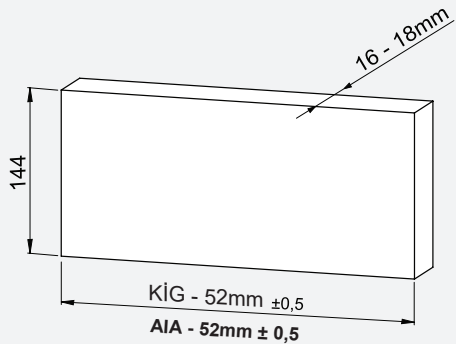

Kabin Ölçüleri / Dimensiones del armario

Kabin İç Genişliği : KIG
 Kabin İç Derinliği : KID
 Çekmece Derinliği : CD
 Çekmece İç Genişliği : ÇIG
 Nominal Boy (Ray boyu) : NB

Ancho interior del armario : AIA
 Profundidad interior del armario : PIA
 Profundidad del cajón : PC
 Ancho interior del cajón : AIC
 Longitud nominal : LN

1

2

Ön Panel / Panel delantero

Ahşap Çekmece Tabanı / Suelo de cajón de madera

3

4

Ahşap Arkalık / Respaldo de madera

Parçalar / Piezas