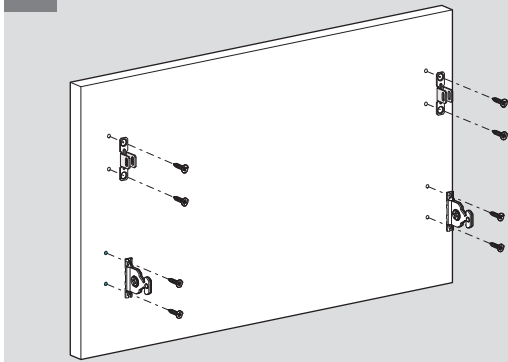

Kabin Ölçüleri / Dimensiones del armario

Kabin İç Genişliği : KIG
 Kabin İç Derinliği : KID
 Çekmece Derinliği : CD
 Çekmece İç Genişliği : ÇIG
 Nominal Boy (Ray boyu) : NB

Ancho interior del armario : AIA
 Profundidad interior del armario : PIA
 Profundidad del cajón : PC
 Ancho interior del cajón : AIC
 Longitud nominal : LN

1

2

Ön Panel / Panel delantero

Ahşap Çekmece Tabanı / Suelo de cajón de madera

3

4

Ahşap Arkalık / Respaldo de madera

Parçalar / Piezas