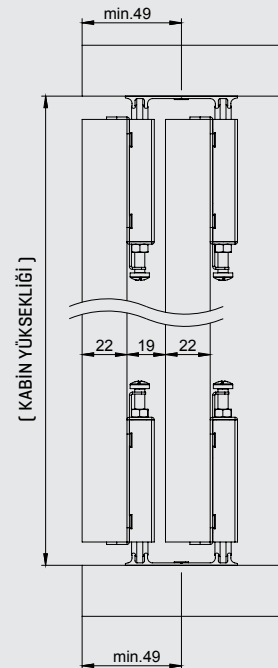

### Alt / Üst Raylar

TANIM	KOD	UZUNLUK	AMBALAJ
60, 75, 80 kg Alü. Tekli Dişi Ray	1280184411250	2,5 mt / Boy	24 Boy / Koli
60, 75, 80 kg Alü. Tekli Dişi Ray	1280184411300	3 mt / Boy	24 Boy / Koli
75 kg Alü. Lüks Dişi Çift Ray	1280184421250	2,5 mt / Boy	12 Boy / Koli
75 kg Alü. Lüks Dişi Çift Ray	1280184421300	3 mt / Boy	12 Boy / Koli
75 kg Alü. Eko Dişi Çift Ray	1280184821250	2,5 mt / Boy	12 Boy / Koli
75 kg Alü. Eko Dişi Çift Ray	1280184821300	3 mt / Boy	12 Boy / Koli
75 kg Alü. Tekli Dişi Ray	128018471250	2,5 mt / Boy	48 Boy / Koli
75 kg Alü. Tekli Dişi Ray	128018471300	3 mt / Boy	48 Boy / Koli
Flat Serisi Alü. Çiftli Dişi Ray+Süs Kapağı	1280184011250	2,5 mt / Boy	12 Boy / Koli
Flat Serisi Alü. Çiftli Dişi Ray+Süs Kapağı	1280184011300	3 mt / Boy	12 Boy / Koli

A mm	22 mm	1 mm	4 mm	1 mm	1,5 mm	1,5 mm
	Bombeli Y Boy Kulp	Kanallı Boy Kulp	Bombeli U Boy Kulp	Düz U Kulp	Kanallı Kenar Çıtası	Düz Kenar Çıtası
KULP MODELLERİ						

NOT: Parantez içindeki ölçüler "1,8 mm" ve "22 mm" kalınlığındaki kapaklarda da geçerlidir.