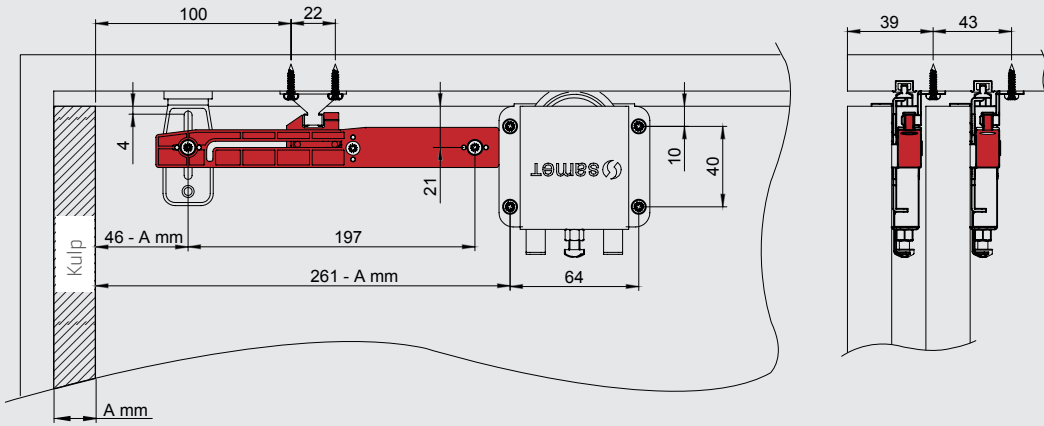

A mm	22 mm	1 mm	4 mm	1 mm	1,5 mm	1,5 mm
	Bombeli Y Boy Kulp	Kanallı Boy Kulp	Bombeli U Boy Kulp	Düz U Kulp	Kanallı Kenar Çıtası	Düz Kenar Çıtası
KULP MODELLERİ