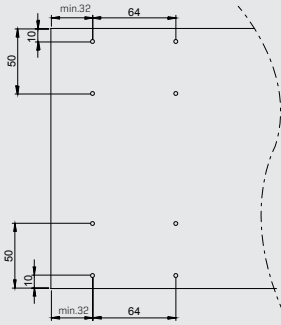

NOT: Parantez içindeki ölçüler "1,8 mm" ve "22 mm" kalınlığındaki kapaklarda da geçerlidir.