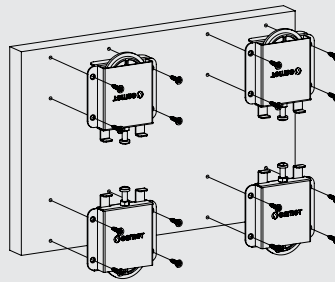

NOT: Parantez içindeki ölçüler "1,8 mm" ve "22 mm" kalınlığındaki kapaklarda da geçerlidir.