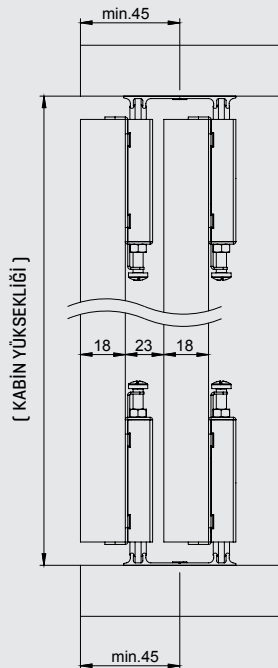

### 75 Kg Ayarlı Tek Teker Sürme Kapak Mekanizması

TANIM	KOD	BİR KAPAK İÇİN	AMBALAJ
SMT 75 T Ayarlı Tek Teker Sürme Kapak Mekanizması	12800975T	1 Set	1 Kapak Set/ Kutu-96 Kapak Set / Koli
75 kg Fren Mekanizması	1280109	1 Set	1 Set/ Kutu-48 Set / Koli

### Alt / Üst Raylar

TANIM	KOD	UZUNLUK	AMBALAJ
60, 75, 80 kg Alü. Tekli Dişi Ray	1280184411250	2,5 mt / Boy	24 Boy / Koli
60, 75, 80 kg Alü. Tekli Dişi Ray	1280184411300	3 mt / Boy	24 Boy / Koli
75 kg Alü. Lüks Dişi Çift Ray	1280184421250	2,5 mt / Boy	12 Boy / Koli
75 kg Alü. Lüks Dişi Çift Ray	1280184421300	3 mt / Boy	12 Boy / Koli
75 kg Alü. Eko Dişi Çift Ray	1280184821250	2,5 mt / Boy	12 Boy / Koli
75 kg Alü. Eko Dişi Çift Ray	1280184821300	3 mt / Boy	12 Boy / Koli
75 kg Alü. Tekli Dişi Ray	128018471250	2,5 mt / Boy	48 Boy / Koli
75 kg Alü. Tekli Dişi Ray	128018471300	3 mt / Boy	48 Boy / Koli
Flat Serisi Alü. Çiftli Dişi Ray+Süs Kapağı	1280184011250	2,5 mt / Boy	12 Boy / Koli
Flat Serisi Alü. Çiftli Dişi Ray+Süs Kapağı	1280184011300	3 mt / Boy	12 Boy / Koli

A mm	22 mm	1 mm	4 mm	1 mm	1,5 mm	1,5 mm
	Bombeli Y Boy Kulp	Kanallı Boy Kulp	Bombeli U Boy Kulp	Düz U Kulp	Kanallı Kenar Çıtası	Düz Kenar Çıtası
KULP MODELLERİ						

NOT: Parantez içindeki ölçüler "1,8 mm" ve "22 mm" kalınlığındaki kapaklarda da geçerlidir.