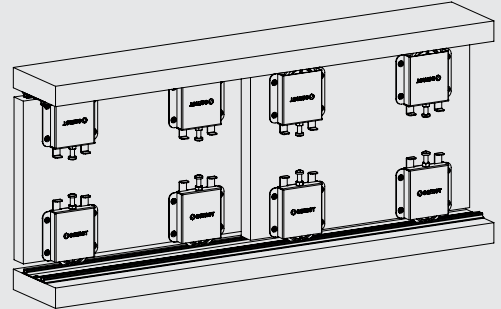

NOT: Parantez içindeki ölçüler "1,8 mm" ve "22 mm" kalınlığındaki kapaklarda da geçerlidir.