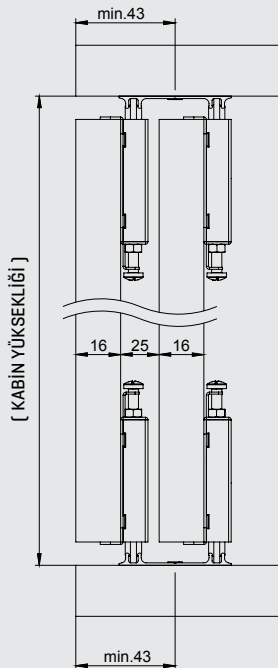

### 75 Kg Ayarlı Tek Teker Sürme Kapak Mekanizması

TANIM	KOD	BİR KAPAK İÇİN	AMBALAJ
SMT 75 T Ayarlı Tek Teker Sürme Kapak Mekanizması	12800975T	1 Set	1 Kapak Set/ Kutu-96 Kapak Set / Koli
75 kg Fren Mekanizması	1280109	1 Set	1 Set/ Kutu-48 Set / Koli

A mm	22 mm	1 mm	4 mm	1 mm	1,5 mm	1,5 mm
	Bombeli Y Boy Kulp	Kanallı Boy Kulp	Bombeli U Boy Kulp	Düz U Kulp	Kanallı Kenar Çıtası	Düz Kenar Çıtası
KULP MODELLERİ						

NOT: Parantez içindeki ölçüler "1,8 mm" ve "22 mm" kalınlığındaki kapaklarda da geçerlidir.