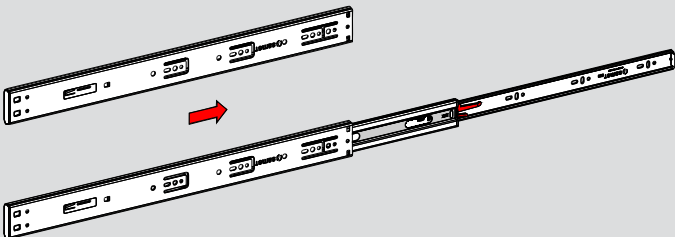

Teknik Ölçüler / Dimensiones técnicas

Parçalar / Piezas

Tavsiye Edilen Vida / Tornillos recomendados

Kabin Ölçüleri / Dimensiones del armario

Çekmece Ölçüleri / Dimensiones del cajón

K1G : Kabin İç Genişliği / Ancho interior del armario
ÇG : Çekmece Genişliği / Ancho del cajón

KD : Kabin Derinliği / Profundidad del armario
ÇD : Çekmece Derinliği / Profundidad del cajón

RB : Ray Uzunluğu / Longitud nominal

Montaj / Montaje

1

2

3

4

5