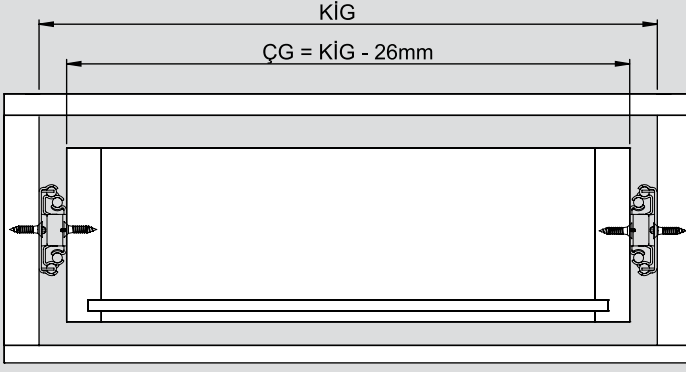

Teknik Ölçüler / Dimensiones técnicas

Parçalar / Piezas

Tavsiye Edilen Vida / Tornillos recomendados

Kabin Ölçüleri / Dimensiones del armario

Çekmece Ölçüleri / Dimensiones del cajón

K1G : Kabin İç Genişliği / Ancho interior del armario
ÇG : Çekmece Genişliği / Ancho del cajón

KD : Kabin Derinliği / Profundidad del armario
ÇD : Çekmece Derinliği / Profundidad del cajón

RB : Ray Uzunluğu / Longitud nominal

Montaj / Montaje

1

2

3

4

5