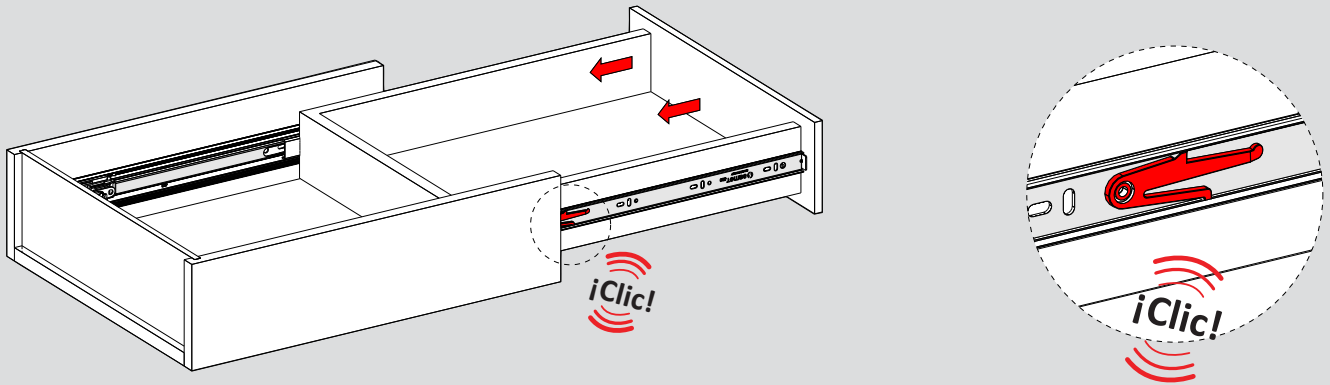

KD : Kabin Derinliği / Profundidad del armario
ÇD : Çekmece Derinliği / Profundidad del cajón

RB : Ray Uzunluğu / Longitud nominal

Montaj / Montaje

1

2

3

4

5