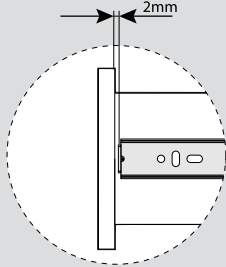

Teknik Ölçüler / Dimensiones técnicas

Parçalar / Piezas

Tavsiye Edilen Vida / Tornillos recomendados

Kabin Ölçüleri / Dimensiones del armario

Çekmece Ölçüleri / Dimensiones del cajón

K1G : Kabin İç Genişliği / Ancho interior del armario
ÇG : Çekmece Genişliği / Ancho del cajón

KD : Kabin Derinliği / Profundidad del armario
ÇD : Çekmece Derinliği / Profundidad del cajón

RB : Ray Uzunluğu / Longitud nominal

Montaj / Montaje

1

2

3

4

5