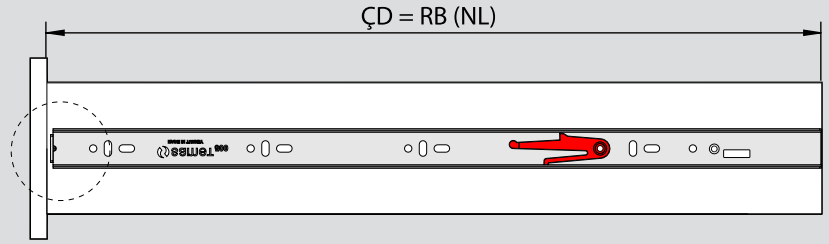

Teknik Ölçüler / Dimensiones técnicas

Parçalar / Piezas

Tavsiye Edilen Vida / Tornillos recomendados

Kabin Ölçüleri / Dimensiones del armario

Çekmece Ölçüleri / Dimensiones del cajón

K1G : Kabin İç Genişliği / Ancho interior del armario
ÇG : Çekmece Genişliği / Ancho del cajón

KD : Kabin Derinliği / Profundidad del armario
ÇD : Çekmece Derinliği / Profundidad del cajón

RB : Ray Uzunluğu / Longitud nominal

Montaj / Montaje

1

2

3

4

5