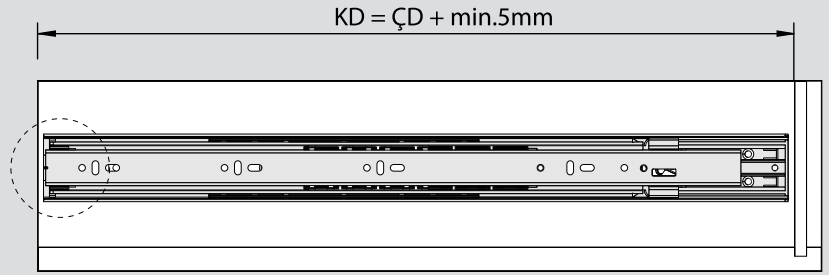

Teknik Ölçüler / Dimensiones técnicas

Parçalar / Piezas

Tavsiye Edilen Vida / Tornillos recomendados

Kabin Ölçüleri / Dimensiones del armario

Çekmece Ölçüleri / Dimensiones del cajón

K1G : Kabin İç Genişliği / Ancho interior del armario
ÇG : Çekmece Genişliği / Ancho del cajón

KD : Kabin Derinliği / Profundidad del armario
ÇD : Çekmece Derinliği / Profundidad del cajón

RB : Ray Uzunluğu / Longitud nominal

Montaj / Montaje

1

2

3

4

5