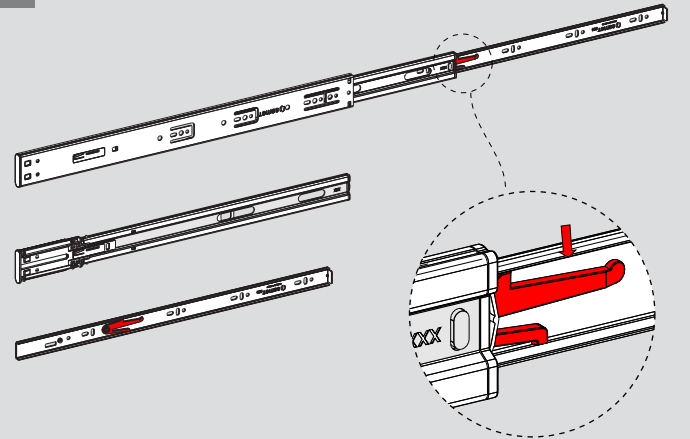

Teknik Ölçüler / Dimensiones técnicas

Parçalar / Piezas

Tavsiye Edilen Vida / Tornillos recomendados

Kabin Ölçüleri / Dimensiones del armario

Çekmece Ölçüleri / Dimensiones del cajón

K1G : Kabin İç Genişliği / Ancho interior del armario
ÇG : Çekmece Genişliği / Ancho del cajón

KD : Kabin Derinliği / Profundidad del armario
ÇD : Çekmece Derinliği / Profundidad del cajón

RB : Ray Uzunluğu / Longitud nominal

Montaj / Montaje

1

2

3

4

5