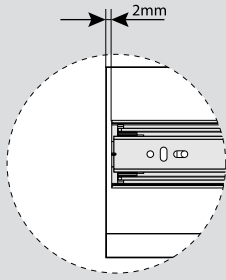

Teknik Ölçüler / Dimensiones técnicas

Parçalar / Piezas

Tavsiye Edilen Vida / Tornillos recomendados

Kabin Ölçüleri / Dimensiones del armario

Çekmece Ölçüleri / Dimensiones del cajón

K1G : Kabin İç Genişliği / Ancho interior del armario
ÇG : Çekmece Genişliği / Ancho del cajón

KD : Kabin Derinliği / Profundidad del armario
ÇD : Çekmece Derinliği / Profundidad del cajón

RB : Ray Uzunluğu / Longitud nominal

Montaj / Montaje

1

2

3

4

5