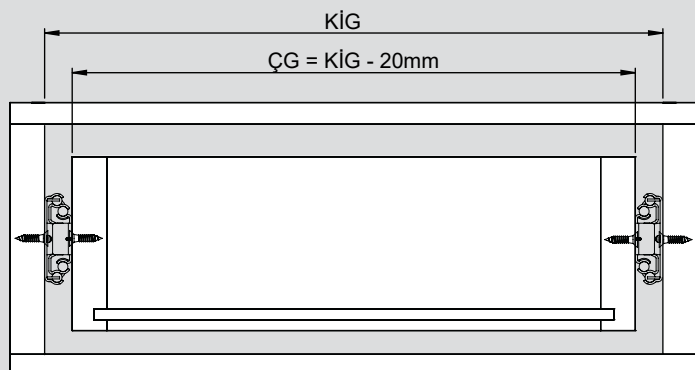

Teknik Ölçüler / Wymiary techniczne

Parçalar / Części

Tavsiye Edilen Vida / Zalecane wkręty

Kabin Ölçüleri / Wymiary szafki

Çekmece Ölçüleri / Wymiary szuflady

KİG : Kabin İç Genişliği / Wewnętrzna szerokość szafki KD : Kabin Derinliği / Głębokość szafki RB : Ray Uzunluğu / Długość nominalna
ÇG : Çekmece Genişliği / Szerokość szuflady ÇD : Çekmece Derinliği / Głębokość szuflady