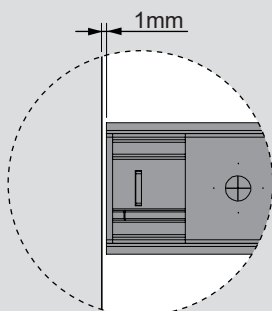

Teknik Ölçüler / Wymiary techniczne

Parçalar / Części

Tavsiye Edilen Vida / Zalecane wkręty

Kabin Ölçüleri / Wymiary szafki

Çekmece Ölçüleri / Wymiary szuflady

KİG : Kabin İç Genişliği / Wewnętrzna szerokość szafki KD : Kabin Derinliği / Głębokość szafki RB : Ray Uzunluğu / Długość nominalna
ÇG : Çekmece Genişliği / Szerokość szuflady ÇD : Çekmece Derinliği / Głębokość szuflady