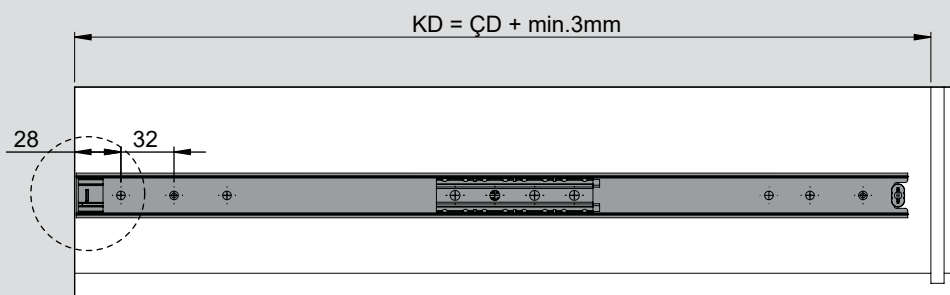

Teknik Ölçüler / Wymiary techniczne

Parçalar / Części

Tavsiye Edilen Vida / Zalecane wkręty

Kabin Ölçüleri / Wymiary szafki

Çekmece Ölçüleri / Wymiary szuflady

KİG : Kabin İç Genişliği / Wewnętrzna szerokość szafki KD : Kabin Derinliği / Głębokość szafki RB : Ray Uzunluğu / Długość nominalna
ÇG : Çekmece Genişliği / Szerokość szuflady ÇD : Çekmece Derinliği / Głębokość szuflady