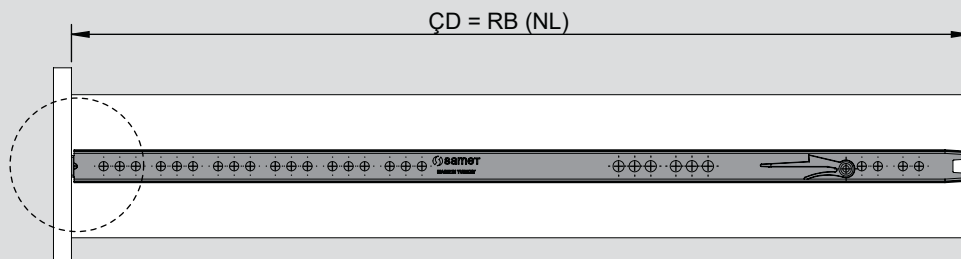

Teknik Ölçüler / Wymiary techniczne

Parçalar / Części

Tavsiye Edilen Vida / Zalecane wkręty

Kabin Ölçüleri / Wymiary szafki

Çekmece Ölçüleri / Wymiary szuflady

KİG : Kabin İç Genişliği / Wewnętrzna szerokość szafki KD : Kabin Derinliği / Głębokość szafki RB : Ray Uzunluğu / Długość nominalna
ÇG : Çekmece Genişliği / Szerokość szuflady ÇD : Çekmece Derinliği / Głębokość szuflady

Montaj / Montaż

1

2