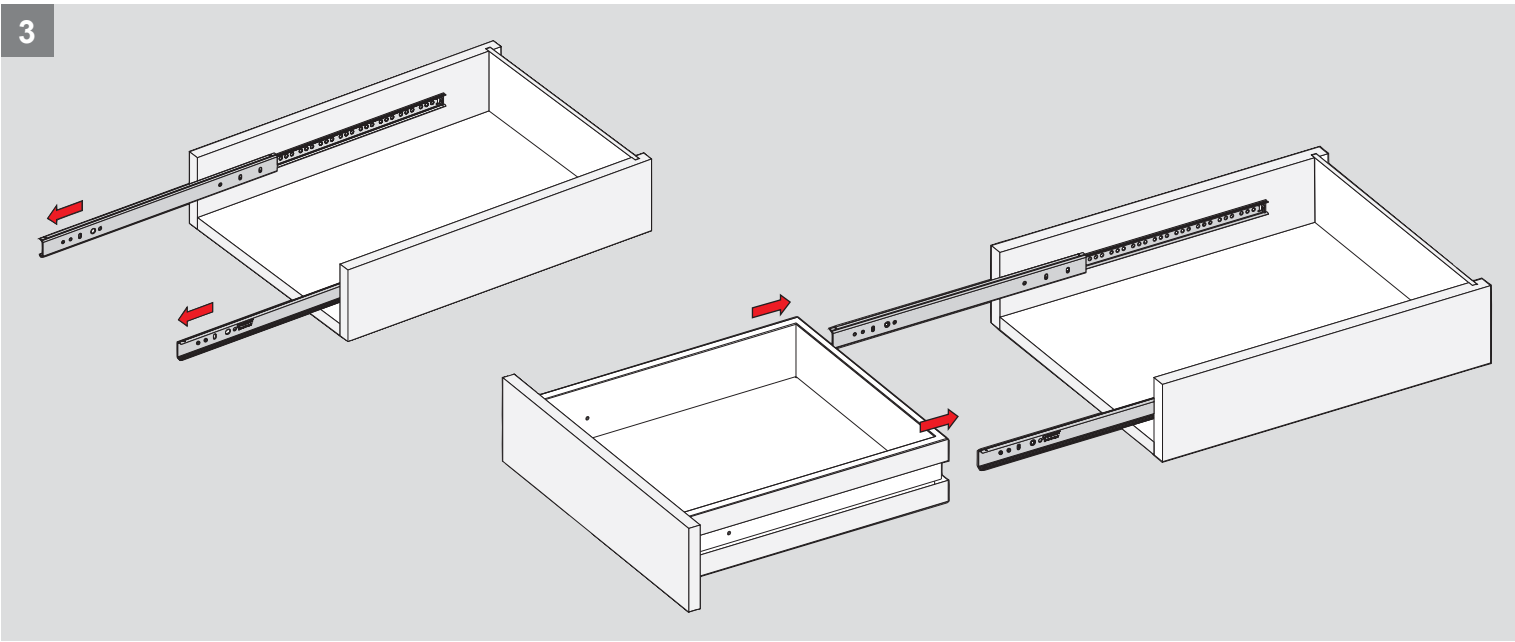

Teknik Ölçüler / Wymiary techniczne

Parçalar / Części

Tavsiye Edilen Vida / Zalecane wkręty

Ø3,5 x 16mm

M4 - YHB

Kabin Ölçüleri / Wymiary szafki

Çekmece Ölçüleri / Wymiary szuflady

KIG : Kabin İç Genişliği / Wewnętrzna szerokość szafki KD : Kabin Derinliği / Głębokość szafki RB : Ray Uzunluğu / Długość nominalna
ÇG : Çekmece Genişliği / Szerokość szuflady ÇD : Çekmece Derinliği / Głębokość szuflady

Montaj / Montaż

1

2

3

4

5