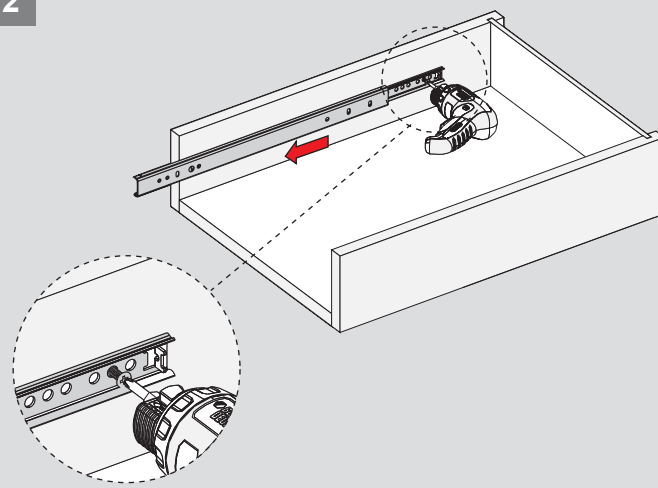

Teknik Ölçüler / Wymiary techniczne

Parçalar / Części

Tavsiye Edilen Vida / Zalecane wkręty

Ø3,5 x 16mm

M4 - YHB

Kabin Ölçüleri / Wymiary szafki

Çekmece Ölçüleri / Wymiary szuflady

KIG : Kabin İç Genişliği / Wewnętrzna szerokość szafki KD : Kabin Derinliği / Głębokość szafki RB : Ray Uzunluğu / Długość nominalna
ÇG : Çekmece Genişliği / Szerokość szuflady ÇD : Çekmece Derinliği / Głębokość szuflady

Montaj / Montaż

1

2