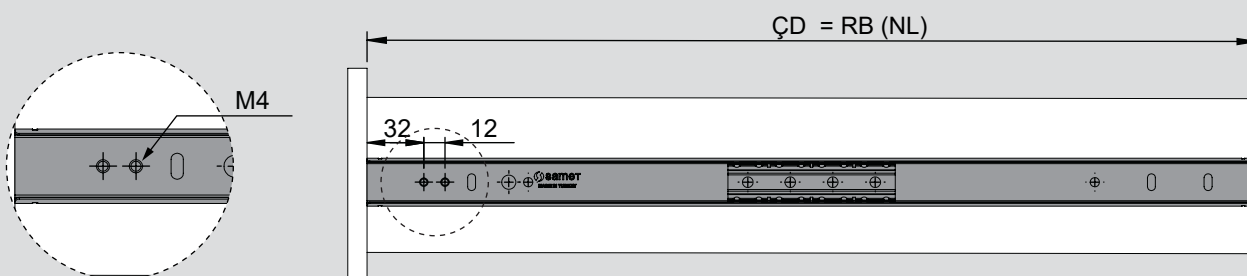

Teknik Ölçüler / Wymiary techniczne

Parçalar / Części

Tavsiye Edilen Vida / Zalecane wkręty

Ø3,5 x 16mm

M4 - YHB

Kabin Ölçüleri / Wymiary szafki

Çekmece Ölçüleri / Wymiary szuflady

KIG : Kabin İç Genişliği / Wewnętrzna szerokość szafki KD : Kabin Derinliği / Głębokość szafki RB : Ray Uzunluğu / Długość nominalna
ÇG : Çekmece Genişliği / Szerokość szuflady ÇD : Çekmece Derinliği / Głębokość szuflady