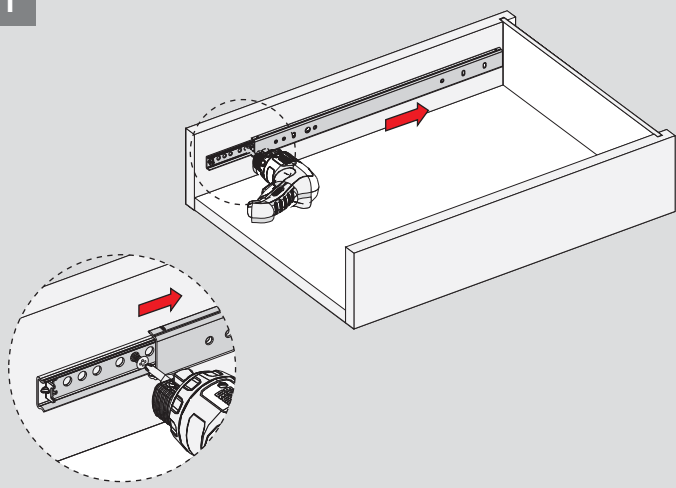

Montaj / Montaż

1