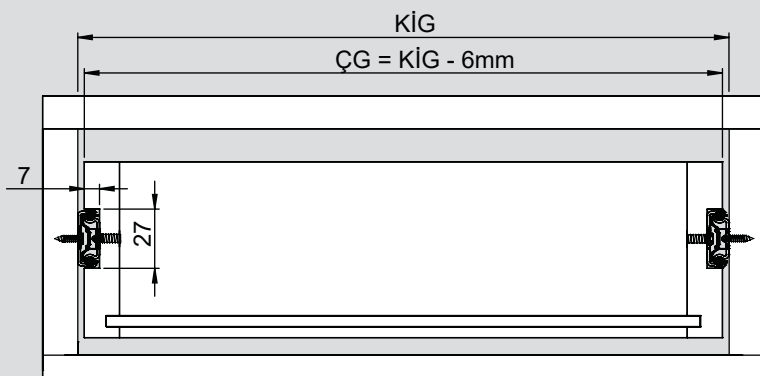

Teknik Ölçüler / Wymiary techniczne

Parçalar / Części

Tavsiye Edilen Vida / Zalecane wkręty

Ø3,5 x 16mm

M4 - YHB

Kabin Ölçüleri / Wymiary szafki

Çekmece Ölçüleri / Wymiary szuflady

KIG : Kabin İç Genişliği / Wewnętrzna szerokość szafki KD : Kabin Derinliği / Głębokość szafki RB : Ray Uzunluğu / Długość nominalna
ÇG : Çekmece Genişliği / Szerokość szuflady ÇD : Çekmece Derinliği / Głębokość szuflady