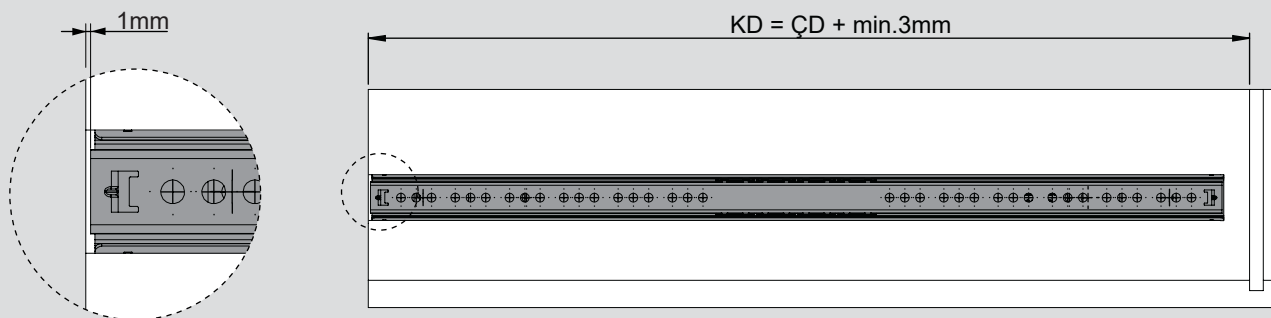

Teknik Ölçüler / Wymiary techniczne

Parçalar / Części

Tavsiye Edilen Vida / Zalecane wkręty

Ø3,5 x 16mm

M4 - YHB

Kabin Ölçüleri / Wymiary szafki

Çekmece Ölçüleri / Wymiary szuflady

KIG : Kabin İç Genişliği / Wewnętrzna szerokość szafki KD : Kabin Derinliği / Głębokość szafki RB : Ray Uzunluğu / Długość nominalna
ÇG : Çekmece Genişliği / Szerokość szuflady ÇD : Çekmece Derinliği / Głębokość szuflady