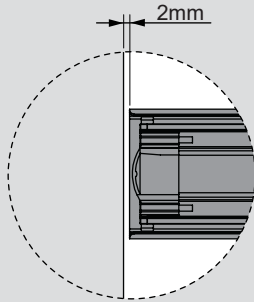

Teknik Ölçüler / Technische Abmessungen

Parçalar / Teile

Tavsiye Edilen Vida / Empfohlene Schrauben

Kabin Ölçüleri / Schrankabmessungen

Çekmece Ölçüleri / Schubladenabmessungen

KİG : Kabin İç Genişliği / Schrank-Innenbreite
ÇG : Çekmece Genişliği / Schubladenbreite

KD : Kabin Derinliği / Schranktiefe
ÇD : Çekmece Derinliği / Schubladentiefe

RB : Ray Uzunluğu / Nennlänge

Montaj / Montage

1

2