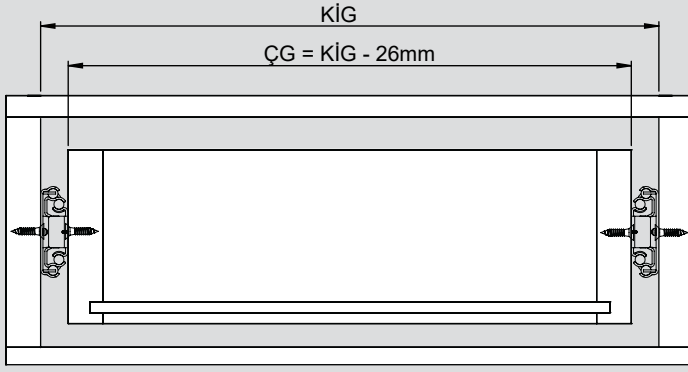

Teknik Ölçüler / Technische Abmessungen

Parçalar / Teile

Tavsiye Edilen Vida / Empfohlene Schrauben

Kabin Ölçüleri / Schrankabmessungen

Çekmece Ölçüleri / Schubladenabmessungen

KİG : Kabin İç Genişliği / Schrank-Innenbreite
ÇG : Çekmece Genişliği / Schubladenbreite

KD : Kabin Derinliği / Schranktiefe
ÇD : Çekmece Derinliği / Schubladentiefe

RB : Ray Uzunluğu / Nennlänge

Montaj / Montage

1

2