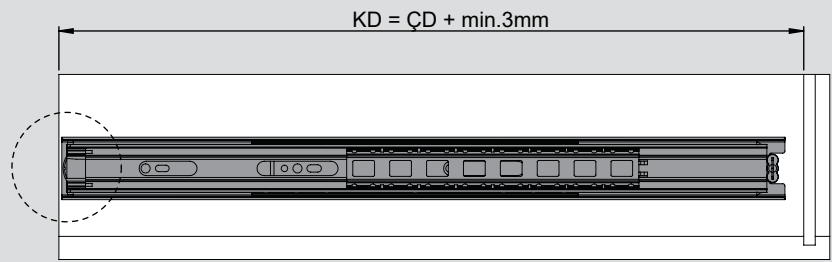

Teknik Ölçüler / Technische Abmessungen

Parçalar / Teile

Tavsiye Edilen Vida / Empfohlene Schrauben

Kabin Ölçüleri / Schrankabmessungen

Çekmece Ölçüleri / Schubladenabmessungen

KİG : Kabin İç Genişliği / Schrank-Innenbreite
ÇG : Çekmece Genişliği / Schubladenbreite

KD : Kabin Derinliği / Schranktiefe
ÇD : Çekmece Derinliği / Schubladentiefe

RB : Ray Uzunluğu / Nennlänge

Montaj / Montage

1

2