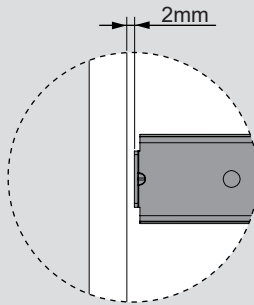

Teknik Ölçüler / Technische Abmessungen

Parçalar / Teile

Tavsiye Edilen Vida / Empfohlene Schrauben

Kabin Ölçüleri / Schrankabmessungen

Çekmece Ölçüleri / Schubladenabmessungen

KİG : Kabin İç Genişliği / Schrank-Innenbreite
ÇG : Çekmece Genişliği / Schubladenbreite

KD : Kabin Derinliği / Schranktiefe
ÇD : Çekmece Derinliği / Schubladentiefe

RB : Ray Uzunluğu / Nennlänge

Montaj / Montage

1

2