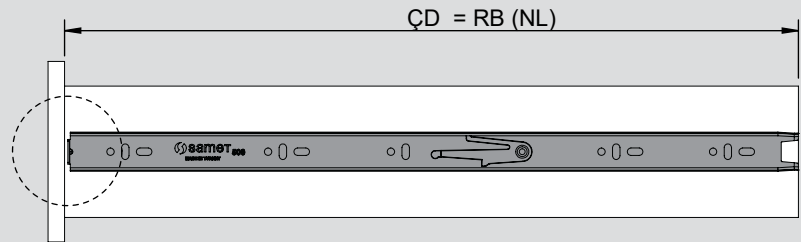

Teknik Ölçüler / Technische Abmessungen

Parçalar / Teile

Tavsiye Edilen Vida / Empfohlene Schrauben

Kabin Ölçüleri / Schrankabmessungen

Çekmece Ölçüleri / Schubladenabmessungen

KİG : Kabin İç Genişliği / Schrank-Innenbreite
ÇG : Çekmece Genişliği / Schubladenbreite

KD : Kabin Derinliği / Schranktiefe
ÇD : Çekmece Derinliği / Schubladentiefe

RB : Ray Uzunluğu / Nennlänge

Montaj / Montage

1

2