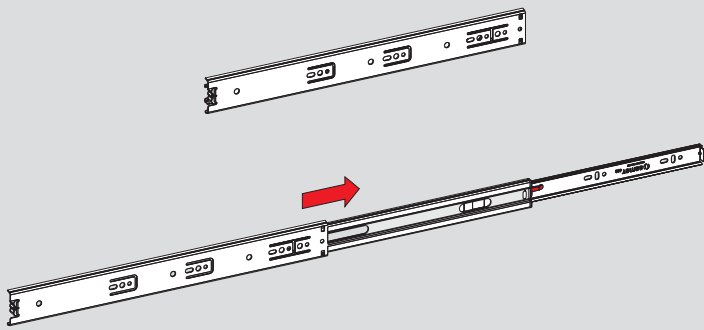

Teknik Ölçüler / Technische Abmessungen

Parçalar / Teile

Tavsiye Edilen Vida / Empfohlene Schrauben

Kabin Ölçüleri / Schrankabmessungen

Çekmece Ölçüleri / Schubladenabmessungen

KİG : Kabin İç Genişliği / Schrank-Innenbreite
ÇG : Çekmece Genişliği / Schubladenbreite

KD : Kabin Derinliği / Schranktiefe
ÇD : Çekmece Derinliği / Schubladentiefe

RB : Ray Uzunluğu / Nennlänge

Montaj / Montage

1

2