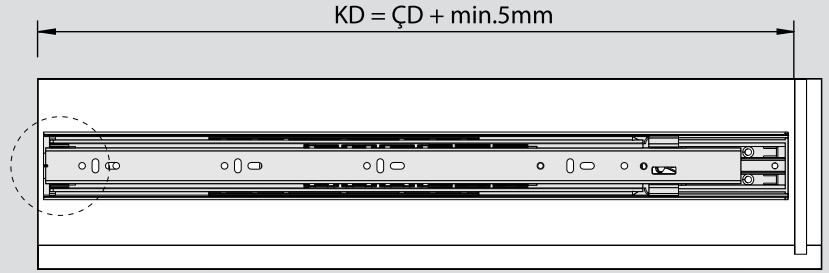

Teknik Ölçüler / Technische Abmessungen

Parçalar / Teile

Tavsiye Edilen Vida / Empfohlene Schrauben

Kabin Ölçüleri / Schrankabmessungen

Çekmece Ölçüleri / Schubladenabmessungen

KIG : Kabin İç Genişliği / Schrank-Innenbreite
 ÇG : Çekmece Genişliği / Schubladenbreite

KD : Kabin Derinliği / Schranktiefe
 ÇD : Çekmece Derinliği / Schubladentiefe

RB : Ray Uzunluğu / Nennlänge

Montaj / Montage

1

2

3

4

5