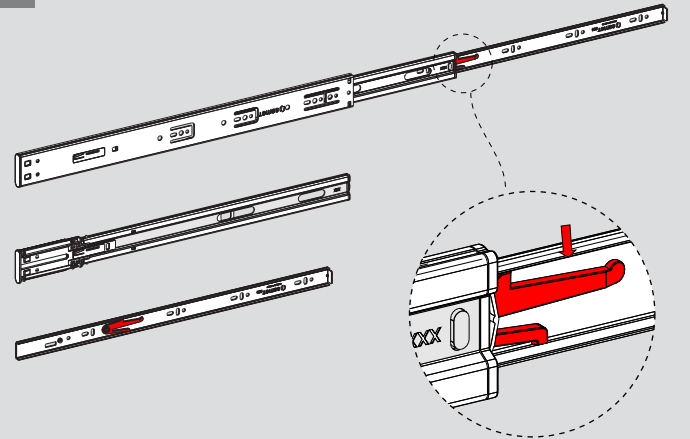

Teknik Ölçüler / Technische Abmessungen

Parçalar / Teile

Tavsiye Edilen Vida / Empfohlene Schrauben

Kabin Ölçüleri / Schrankabmessungen

Çekmece Ölçüleri / Schubladenabmessungen

KIG : Kabin İç Genişliği / Schrank-Innenbreite
 ÇG : Çekmece Genişliği / Schubladenbreite

KD : Kabin Derinliği / Schranktiefe
 ÇD : Çekmece Derinliği / Schubladentiefe

RB : Ray Uzunluğu / Nennlänge

Montaj / Montage

1

2

3

4

5