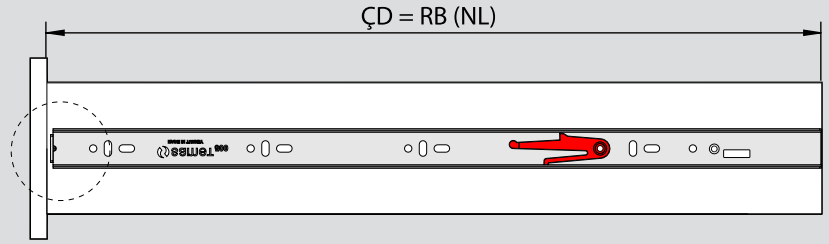

Teknik Ölçüler / Technische Abmessungen

Parçalar / Teile

Tavsiye Edilen Vida / Empfohlene Schrauben

Kabin Ölçüleri / Schrankabmessungen

Çekmece Ölçüleri / Schubladenabmessungen

KIG : Kabin İç Genişliği / Schrank-Innenbreite
 ÇG : Çekmece Genişliği / Schubladenbreite

KD : Kabin Derinliği / Schranktiefe
 ÇD : Çekmece Derinliği / Schubladentiefe

RB : Ray Uzunluğu / Nennlänge

Montaj / Montage

1

2

3

4

5