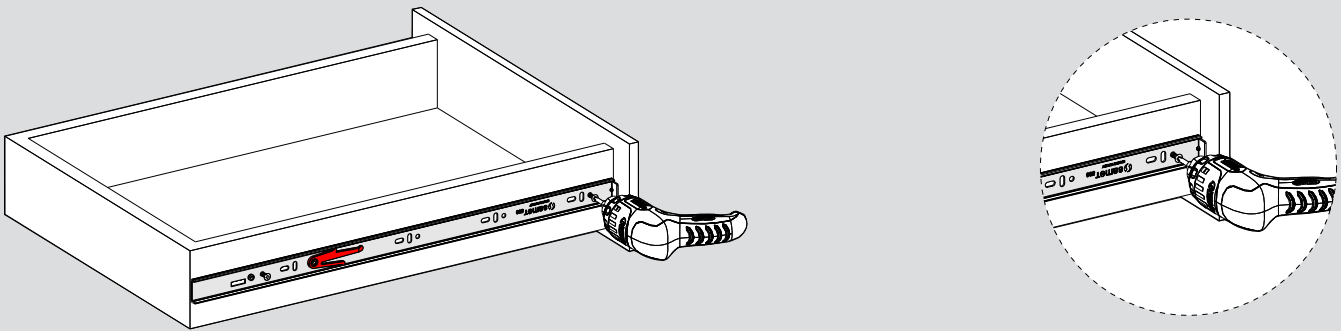

KD : Kabin Derinliği / Schranktiefe
 ÇD : Çekmece Derinliği / Schubladentiefe

RB : Ray Uzunluğu / Nennlänge

Montaj / Montage

1

2

3

4

5