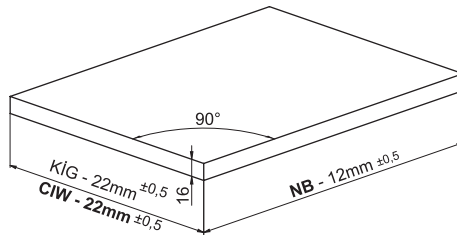

Ahşap Çekmece Tabanı
Wooden Drawer Floor