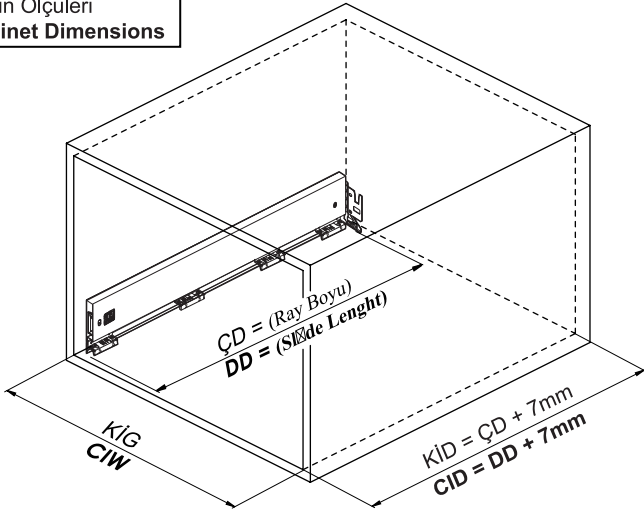

Kabin Ölçüleri Cabinet Dimensions

Kabin İç Genişliği	: KIG	Cabinet Internal Width	: CIW
Kabin İç Derinliği	: KID	Cabinet Internal Depth	: CID
Çekmece Derinliği	: ÇD	Drawer Depth	: DD
Çekmece İç Genişliği	: ÇİG	Drawer Internal Width	: DIW
Nominal Boy (Ray boyu)	: NB	Nominal Length	: NL

Parçalar Parts

Rayların Vida Konum Ölçüleri Screw Location for the Slides

Rayı, koyu renk ile işaretlenmiş deliklerden vidalayınız.
Screw the slide from marked holes.

Çekmece Ölçüleri Drawer Dimensions

Ön Panel
Front Panel