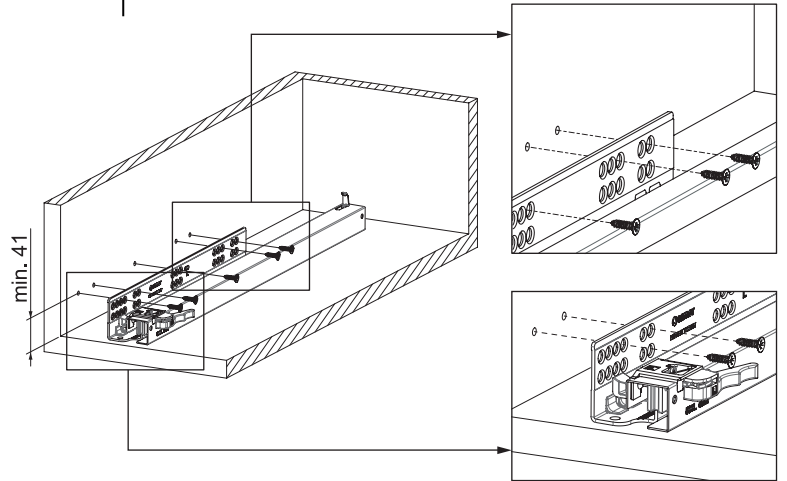

Kabin Ölçüleri Cabinet Dimensions

Kabin İç Genişliği	: KIG	Cabinet Internal Width	: CIW
Kabin İç Derinliği	: KID	Cabinet Internal Depth	: CID
Çekmece Derinliği	: ÇD	Drawer Depth	: DD
Çekmece İç Genişliği	: ÇİG	Drawer Internal Width	: DIW
Nominal Boy (Ray boyu)	: NB	Nominal Length	: NL

Parçalar Parts

Rayların Vida Konum Ölçüleri Screw Location for the Slides

Rayı, koyu renk ile işaretlenmiş deliklerden vidalayınız.
Screw the slide from marked holes.

Çekmece Ölçüleri Drawer Dimensions

Ön Panel
Front Panel