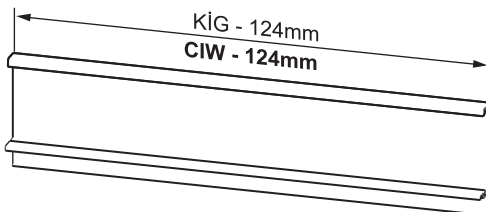

Kabin Ölçüleri Cabinet Dimensions

Kabin İç Genişliği	: KIG	Cabinet Internal Width	: CIW
Kabin İç Derinliği	: KID	Cabinet Internal Depth	: CID
Çekmece Derinliği	: ÇD	Drawer Depth	: DD
Çekmece İç Genişliği	: ÇİG	Drawer Internal Width	: DIW
Nominal Boy (Ray boyu)	: NB	Nominal Length	: NL

Parçalar Parts

Rayların Vida Konum Ölçüleri Screw Location for the Slides

Rayı, koyu renk ile işaretlenmiş deliklerden vidalayınız.
Screw the slide from marked holes.

Çekmece Ölçüleri Drawer Dimensions

Ön Panel
Front Panel