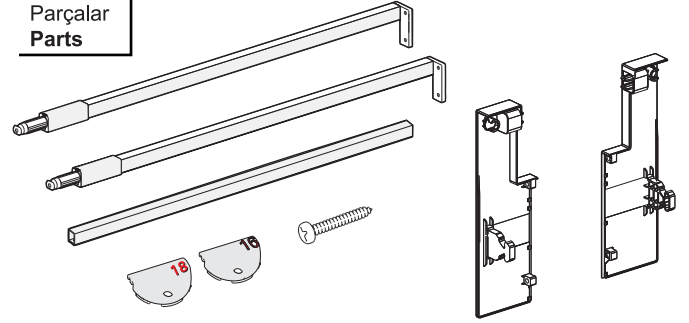

Kabin Ölçüleri Cabinet Dimensions

Kabin İç Genişliği	: KIG	Cabinet Internal Width	: CIW
Kabin İç Derinliği	: KID	Cabinet Internal Depth	: CID
Çekmece Derinliği	: ÇD	Drawer Depth	: DD
Çekmece İç Genişliği	: ÇİG	Drawer Internal Width	: DIW
Nominal Boy (Ray boyu)	: NB	Nominal Length	: NL

Parçalar Parts

Rayların Vida Konum Ölçüleri Screw Location for the Slides

Rayı, koyu renk ile işaretlenmiş deliklerden vidalayınız.
Screw the slide from marked holes.

Çekmece Ölçüleri Drawer Dimensions

Ön Panel
Front Panel