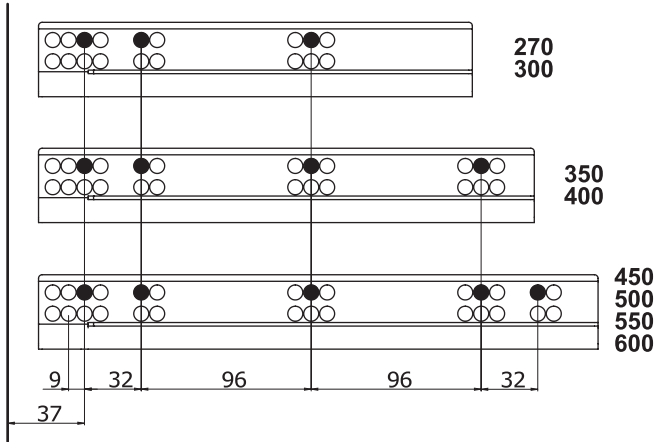

Kabin Ölçüleri Cabinet Dimensions

Kabin İç Genişliği	: KIG	Cabinet Internal Width	: CIW
Kabin İç Derinliği	: KID	Cabinet Internal Depth	: CID
Çekmece Derinliği	: ÇD	Drawer Depth	: DD
Çekmece İç Genişliği	: ÇİG	Drawer Internal Width	: DIW
Nominal Boy (Ray boyu)	: NB	Nominal Length	: NL

Parçalar Parts

Rayların Vida Konum Ölçüleri Screw Location for the Slides

Rayı, koyu renk ile işaretlenmiş deliklerden vidalayınız.
Screw the slide from marked holes.

Çekmece Ölçüleri Drawer Dimensions

Ön Panel
Front Panel