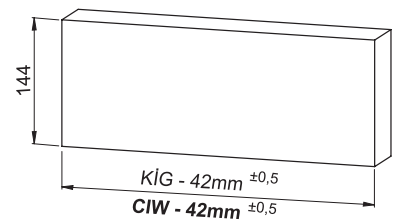

Ahşap Arkalık
Wooden Backboard