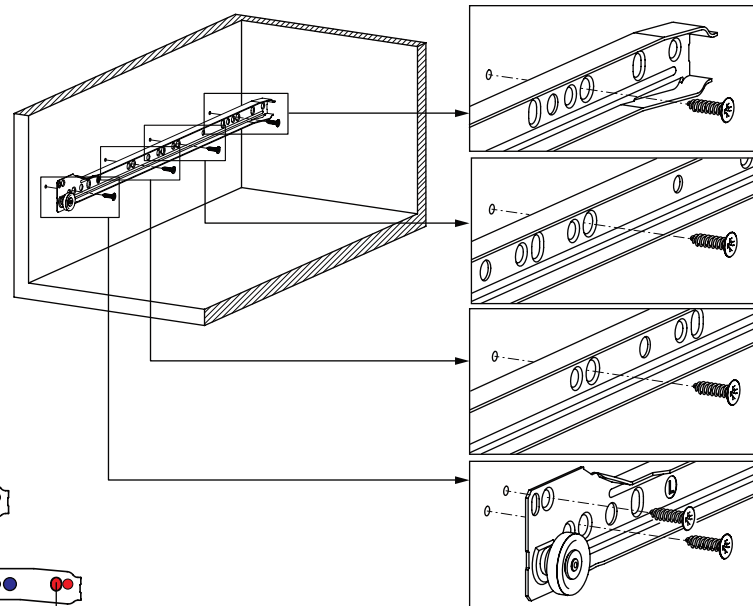

D = min. 12 mm tavsiye edilir.
D = min. 12 mm recommandé.

Çekmece Ölçüleri Dimensions du tiroir

Modèle	B mm
Sambox 54	10,5 mm
Sambox 86	10,5 mm
Sambox 118	42,5 mm
Sambox 150	74,5 mm

Modèle	C mm
Sambox 54	32 mm
Sambox 86	32 mm
Sambox 118	64 mm
Sambox 150	64 mm

Ahşap Arkalık Lg. panneau arrière

X mm = (A - D) + 1 mm

Rayların Vida Konum Ölçüleri Emplacement des vis des coulisses

● Vis Euro
● Vis en bois

Sambox 54

Sambox 86 - 118 - 150