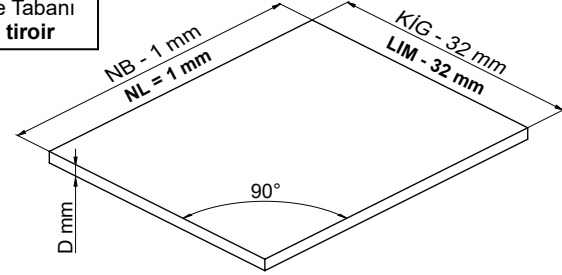

Kabin Ölçüleri Dimensions du meuble

Modèle	A mm
Sambox 54	54 mm
Sambox 86	86 mm
Sambox 118	118 mm
Sambox 150	150 mm

Kabin İç Genişliği : KIG
Kabin İç Derinliği : KID
Çekmece Derinliği : ÇD
Çekmece İç Genişliği : ÇİG
Nominal Boy (Ray boyu) : NB

Largeur intérieure du meuble : LIM
Profondeur intérieure du meuble : PIM
Profondeur du tiroir : PT
Largeur intérieure du tiroir : LIT
Longueur nominale : LN

Tavsiye Edilen Vida Vis recommandée

Ah. Çekmece Tabanı Lg. fond du tiroir

D = min. 12 mm tavsiye edilir.
D = min. 12 mm recommandé.

Çekmece Ölçüleri Dimensions du tiroir

Modèle	B mm
Sambox 54	10,5 mm
Sambox 86	10,5 mm
Sambox 118	42,5 mm
Sambox 150	74,5 mm

Modèle	C mm
Sambox 54	32 mm
Sambox 86	32 mm
Sambox 118	64 mm
Sambox 150	64 mm