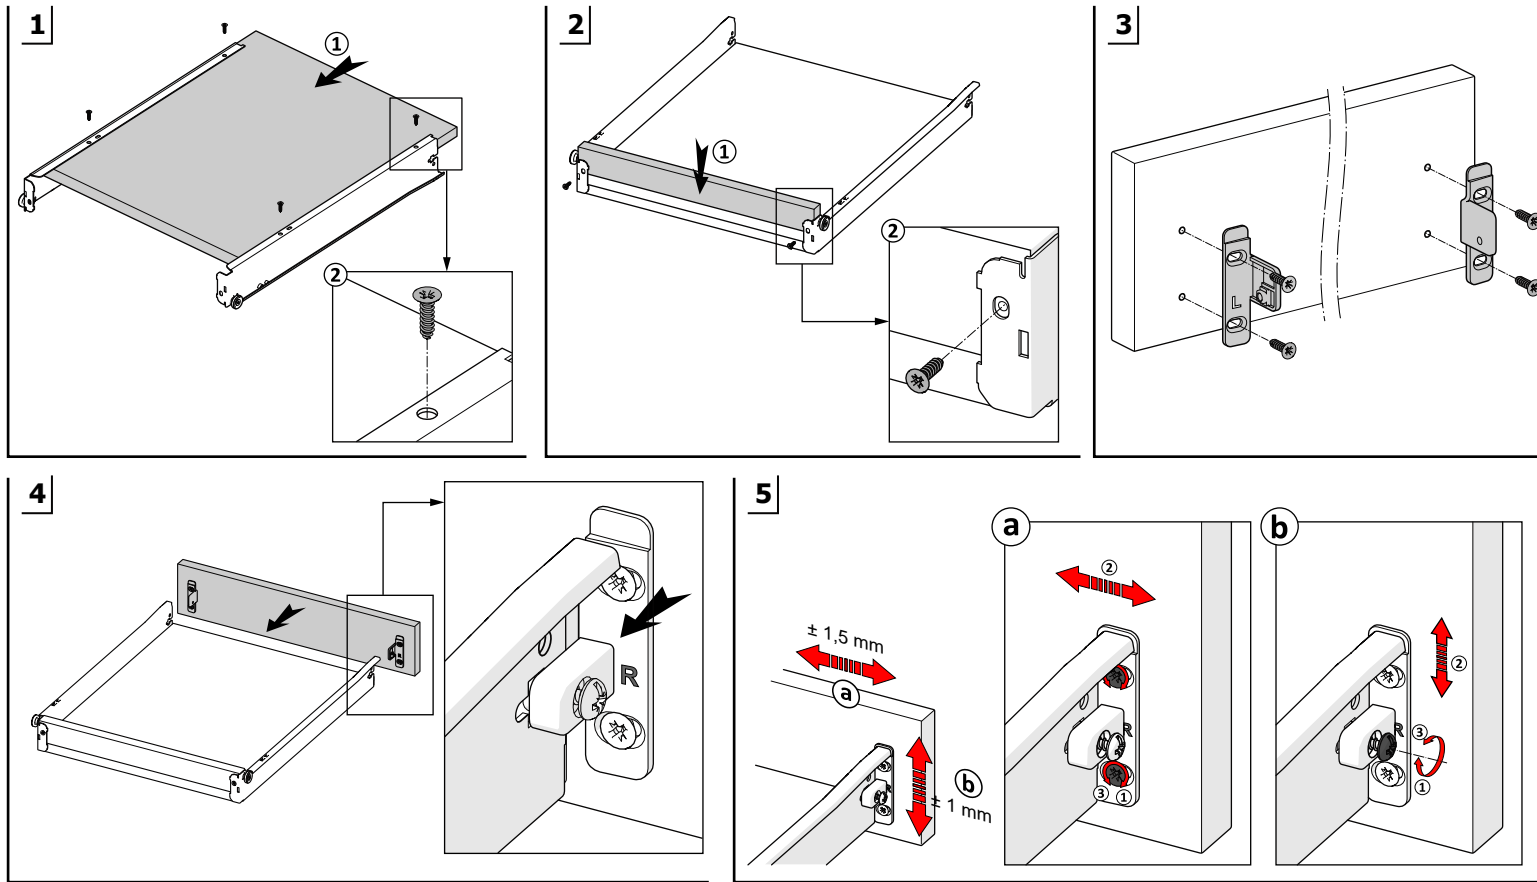

D = min. 12 mm tavsiye edilir.
D = min. 12 mm recommandé.

Çekmece Ölçüleri Dimensions du tiroir

Modèle	B mm
Sambox 54	10,5 mm
Sambox 86	10,5 mm
Sambox 118	42,5 mm
Sambox 150	74,5 mm

Modèle	C mm
Sambox 54	32 mm
Sambox 86	32 mm
Sambox 118	64 mm
Sambox 150	64 mm

Ahşap Arkalık Lg. panneau arrière

X mm = (A - D) + 1 mm

Rayların Vida Konum Ölçüleri Emplacement des vis des coulisses

● Vis Euro
● Vis en bois

Sambox 54

Sambox 86 - 118 - 150