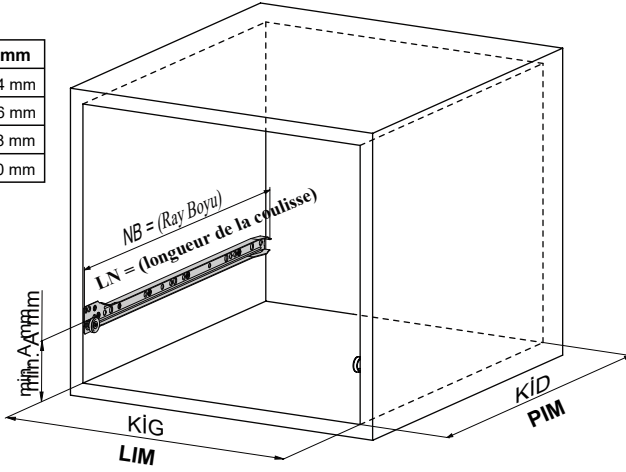

Kabin Ölçüleri Dimensions du meuble

Modèle	A mm
Sambox 54	54 mm
Sambox 86	86 mm
Sambox 118	118 mm
Sambox 150	150 mm

Kabin İç Genişliği : KIG
Kabin İç Derinliği : KID
Çekmece Derinliği : ÇD
Çekmece İç Genişliği : ÇİG
Nominal Boy (Ray boyu) : NB

Largeur intérieure du meuble : LIM
Profondeur intérieure du meuble : PIM
Profondeur du tiroir : PT
Largeur intérieure du tiroir : LIT
Longueur nominale : LN

Tavsiye Edilen Vida Vis recommandée

Ah. Çekmece Tabanı Lg. fond du tiroir

D = min. 12 mm tavsiye edilir.
D = min. 12 mm recommandé.

Çekmece Ölçüleri Dimensions du tiroir

Modèle	B mm
Sambox 54	10,5 mm
Sambox 86	10,5 mm
Sambox 118	42,5 mm
Sambox 150	74,5 mm

Modèle	C mm
Sambox 54	32 mm
Sambox 86	32 mm
Sambox 118	64 mm
Sambox 150	64 mm