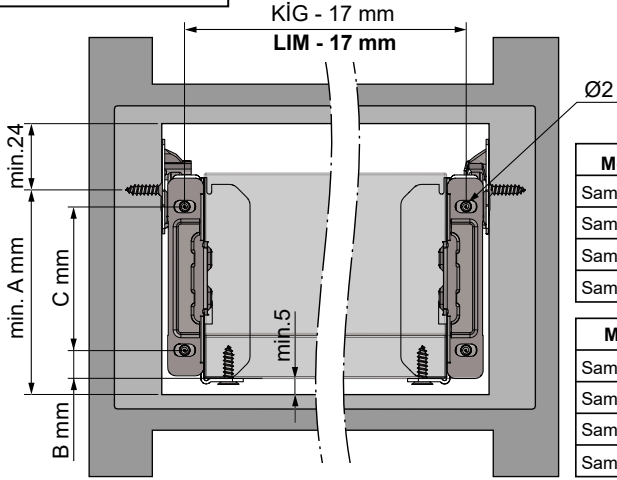

Kabin Ölçüleri Dimensions du meuble

Modèle	A mm
Sambox 54	54 mm
Sambox 86	86 mm
Sambox 118	118 mm
Sambox 150	150 mm

Kabin İç Genişliği : KIG
Kabin İç Derinliği : KID
Çekmece Derinliği : ÇD
Çekmece İç Genişliği : ÇİG
Nominal Boy (Ray boyu) : NB

Largeur intérieure du meuble : LIM
Profondeur intérieure du meuble : PIM
Profondeur du tiroir : PT
Largeur intérieure du tiroir : LIT
Longueur nominale : LN

Tavsiye Edilen Vida Vis recommandée

Ah. Çekmece Tabanı Lg. fond du tiroir

D = min. 12 mm tavsiye edilir.
D = min. 12 mm recommandé.

Çekmece Ölçüleri Dimensions du tiroir

Modèle	B mm
Sambox 54	10,5 mm
Sambox 86	10,5 mm
Sambox 118	42,5 mm
Sambox 150	74,5 mm

Modèle	C mm
Sambox 54	32 mm
Sambox 86	32 mm
Sambox 118	64 mm
Sambox 150	64 mm

Ahşap Arkalık Lg. panneau arrière

X mm = (A - D) + 1 mm

Rayların Vida Konum Ölçüleri Emplacement des vis des coulisses

● Vis Euro
● Vis en bois

Sambox 54

Sambox 86 - 118 - 150