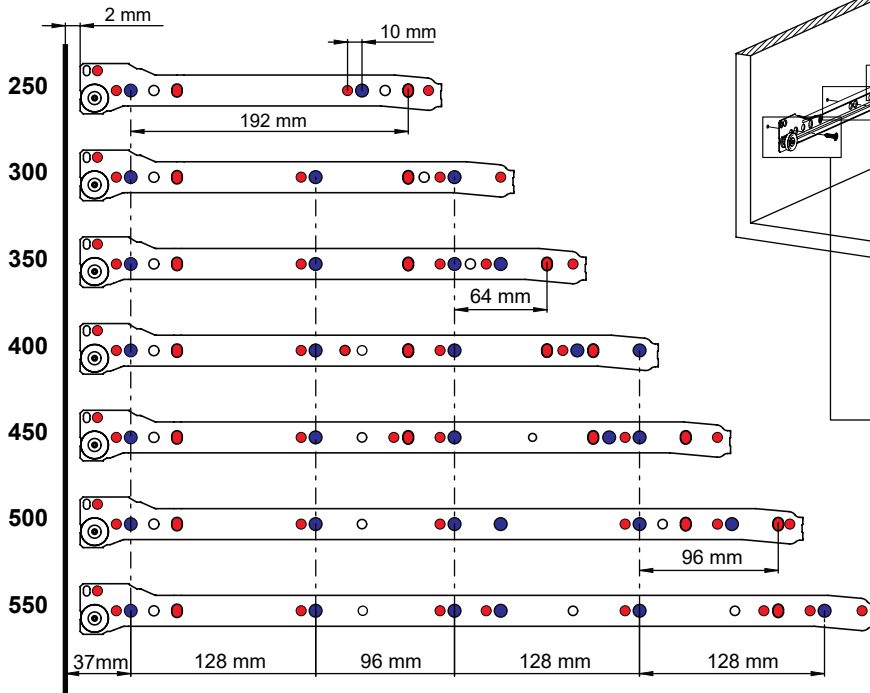

Kabin Ölçüleri Dimensions du meuble

Modèle	A mm
Sambox 54	54 mm
Sambox 86	86 mm
Sambox 118	118 mm
Sambox 150	150 mm

Kabin İç Genişliği : KIG
Kabin İç Derinliği : KID
Çekmece Derinliği : ÇD
Çekmece İç Genişliği : ÇİG
Nominal Boy (Ray boyu) : NB

D = min. 12 mm tavsiye edilir.
D = min. 12 mm recommandé.

Çekmece Ölçüleri Dimensions du tiroir

Modèle	B mm
Sambox 54	10,5 mm
Sambox 86	10,5 mm
Sambox 118	42,5 mm
Sambox 150	74,5 mm

Modèle	C mm
Sambox 54	32 mm
Sambox 86	32 mm
Sambox 118	64 mm
Sambox 150	64 mm

Ahşap Arkalık Lg. panneau arrière

X mm = (A - D) + 1 mm

Rayların Vida Konum Ölçüleri Emplacement des vis des coulisses

● Vis Euro
● Vis en bois

Sambox 54

Sambox 86 - 118 - 150