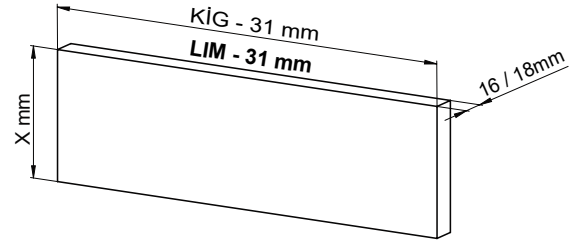

Kabin Ölçüleri Dimensions du meuble

Modèle	A mm
Sambox 54	54 mm
Sambox 86	86 mm
Sambox 118	118 mm
Sambox 150	150 mm

Kabin İç Genişliği : KIG
Kabin İç Derinliği : KID
Çekmece Derinliği : ÇD
Çekmece İç Genişliği : ÇİG
Nominal Boy (Ray boyu) : NB

Largeur intérieure du meuble : LIM
Profondeur intérieure du meuble : PIM
Profondeur du tiroir : PT
Largeur intérieure du tiroir : LIT
Longueur nominale : LN

Tavsiye Edilen Vida Vis recommandée

Ah. Çekmece Tabanı Lg. fond du tiroir

D = min. 12 mm tavsiye edilir.
D = min. 12 mm recommandé.

Çekmece Ölçüleri Dimensions du tiroir

Modèle	B mm
Sambox 54	10,5 mm
Sambox 86	10,5 mm
Sambox 118	42,5 mm
Sambox 150	74,5 mm

Modèle	C mm
Sambox 54	32 mm
Sambox 86	32 mm
Sambox 118	64 mm
Sambox 150	64 mm

Ahşap Arkalık Lg. panneau arrière

X mm = (A - D) + 1 mm

Rayların Vida Konum Ölçüleri Emplacement des vis des coulisses

● Vis Euro
● Vis en bois

Sambox 54

Sambox 86 - 118 - 150