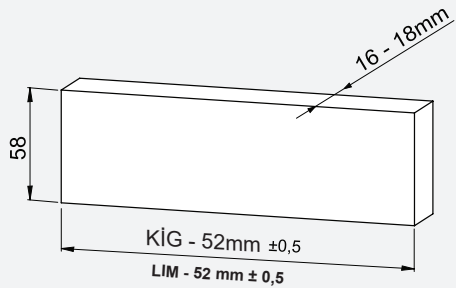

Kabin Ölçüleri / Dimensions du meuble

Kabin İç Genişliği : KIG
Kabin İç Derinliği : KID
Çekmece Derinliği : ÇD
Çekmece İç Genişliği : ÇIG
Nominal Boy (Ray boyu) : NB

Largeur intérieure du meuble : LIM
Profondeur intérieure du meuble : PIM
Profondeur du tiroir : PIM
Largeur intérieure du tiroir : LIT
Longueur nominale : LN

1

2

Ön Panel / Panneau avant

Ahşap Çekmece Tabanı / Fond du tiroir en bois

3

4

Ahşap Arkalık / Panneau arrière en bois

Parçalar / Pièces