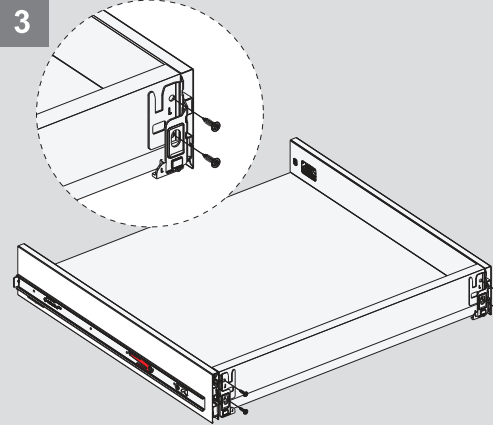

Kabin Ölçüleri / Dimensions du meuble

Kabin İç Genişliği : KIG
Kabin İç Derinliği : KID
Çekmece Derinliği : ÇD
Çekmece İç Genişliği : ÇIG
Nominal Boy (Ray boyu) : NB

Largeur intérieure du meuble : LIM
Profondeur intérieure du meuble : PIM
Profondeur du tiroir : PIM
Largeur intérieure du tiroir : LIT
Longueur nominale : LN

1

2

Ön Panel / Panneau avant

Ahşap Çekmece Tabanı / Fond du tiroir en bois

3

4

Ahşap Arkalık / Panneau arrière en bois

Parçalar / Pièces