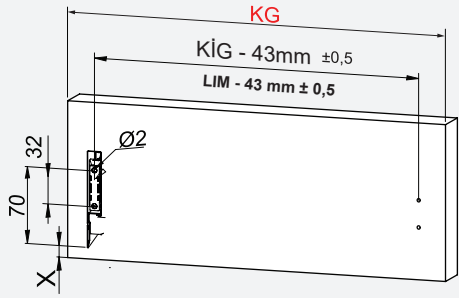

Ön Panel / Panneau avant