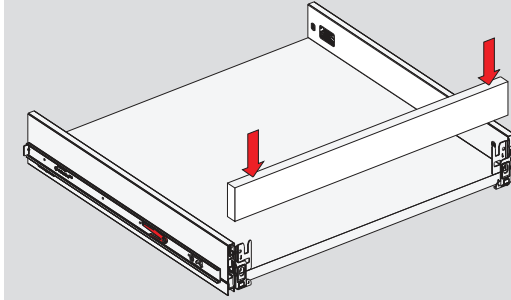

Kabin Ölçüleri / Dimensions du meuble

Kabin İç Genişliği : KIG
Kabin İç Derinliği : KID
Çekmece Derinliği : ÇD
Çekmece İç Genişliği : ÇIG
Nominal Boy (Ray boyu) : NB

Largeur intérieure du meuble : LIM
Profondeur intérieure du meuble : PIM
Profondeur du tiroir : PIM
Largeur intérieure du tiroir : LIT
Longueur nominale : LN

1

2

Ön Panel / Panneau avant

Ahşap Çekmece Tabanı / Fond du tiroir en bois

3

4

Ahşap Arkalık / Panneau arrière en bois

Parçalar / Pièces