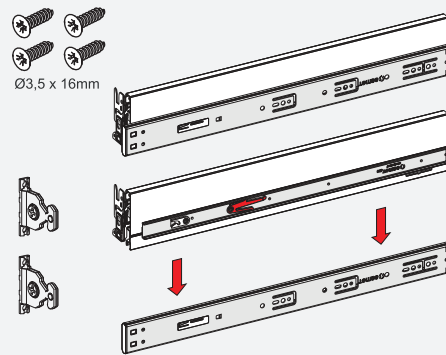

Kabin Ölçüleri / Dimensions du meuble

Kabin İç Genişliği : KIG
Kabin İç Derinliği : KID
Çekmece Derinliği : ÇD
Çekmece İç Genişliği : ÇIG
Nominal Boy (Ray boyu) : NB

Largeur intérieure du meuble : LIM
Profondeur intérieure du meuble : PIM
Profondeur du tiroir : PIM
Largeur intérieure du tiroir : LIT
Longueur nominale : LN

1

2

Ön Panel / Panneau avant

Ahşap Çekmece Tabanı / Fond du tiroir en bois

3

4

Ahşap Arkalık / Panneau arrière en bois

Parçalar / Pièces