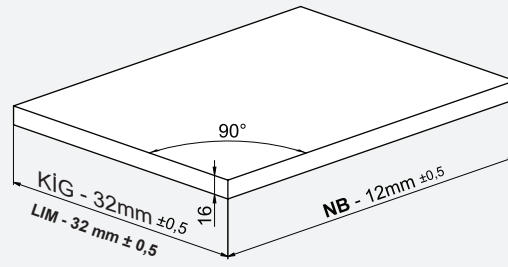

Kabin Ölçüleri / Dimensions du meuble

Kabin İç Genişliği : KIG
Kabin İç Derinliği : KID
Çekmece Derinliği : ÇD
Çekmece İç Genişliği : ÇIG
Nominal Boy (Ray boyu) : NB

Largeur intérieure du meuble : LIM
Profondeur intérieure du meuble : PIM
Profondeur du tiroir : PIM
Largeur intérieure du tiroir : LIT
Longueur nominale : LN

1

2

Ön Panel / Panneau avant

Ahşap Çekmece Tabanı / Fond du tiroir en bois

3

4

Ahşap Arkalık / Panneau arrière en bois

Parçalar / Pièces