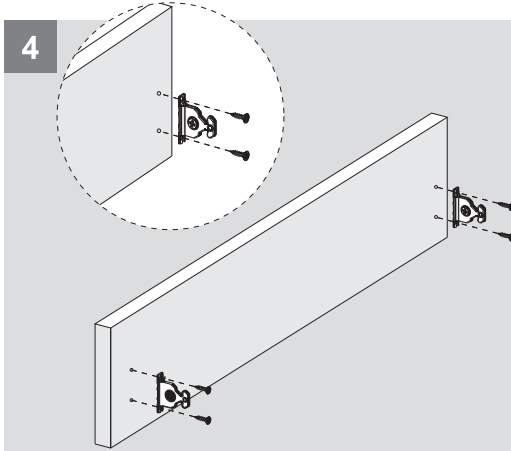

Kabin Ölçüleri / Dimensions du meuble

Kabin İç Genişliği : KIG
Kabin İç Derinliği : KID
Çekmece Derinliği : ÇD
Çekmece İç Genişliği : ÇIG
Nominal Boy (Ray boyu) : NB

Largeur intérieure du meuble : LIM
Profondeur intérieure du meuble : PIM
Profondeur du tiroir : PIM
Largeur intérieure du tiroir : LIT
Longueur nominale : LN

1

2

Ön Panel / Panneau avant

Ahşap Çekmece Tabanı / Fond du tiroir en bois

3

4

Ahşap Arkalık / Panneau arrière en bois

Parçalar / Pièces