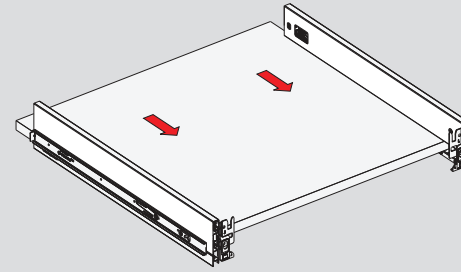

Kabin Ölçüleri / Dimensions du meuble

Kabin İç Genişliği : KIG
Kabin İç Derinliği : KID
Çekmece Derinliği : ÇD
Çekmece İç Genişliği : ÇIG
Nominal Boy (Ray boyu) : NB

Largeur intérieure du meuble : LIM
Profondeur intérieure du meuble : PIM
Profondeur du tiroir : PIM
Largeur intérieure du tiroir : LIT
Longueur nominale : LN

1

2

Ön Panel / Panneau avant

Ahşap Çekmece Tabanı / Fond du tiroir en bois

3

4

Ahşap Arkalık / Panneau arrière en bois

Parçalar / Pièces