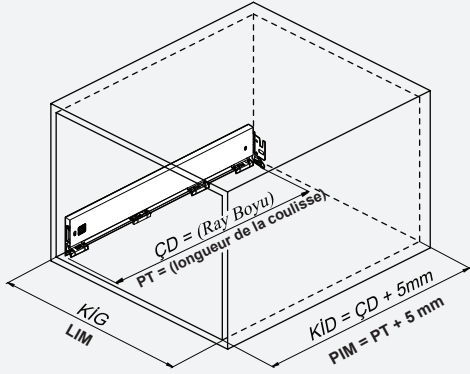

Kabin Ölçüleri / Dimensions du meuble

Kabin İç Genişliği : KIG
Kabin İç Derinliği : KID
Çekmece Derinliği : ÇD
Çekmece İç Genişliği : ÇIG
Nominal Boy (Ray boyu) : NB

Largeur intérieure du meuble : LIM
Profondeur intérieure du meuble : PIM
Profondeur du tiroir : PIM
Largeur intérieure du tiroir : LIT
Longueur nominale : LN

1

2

Ön Panel / Panneau avant

Ahşap Çekmece Tabanı / Fond du tiroir en bois

3

4

Ahşap Arkalık / Panneau arrière en bois

Parçalar / Pièces