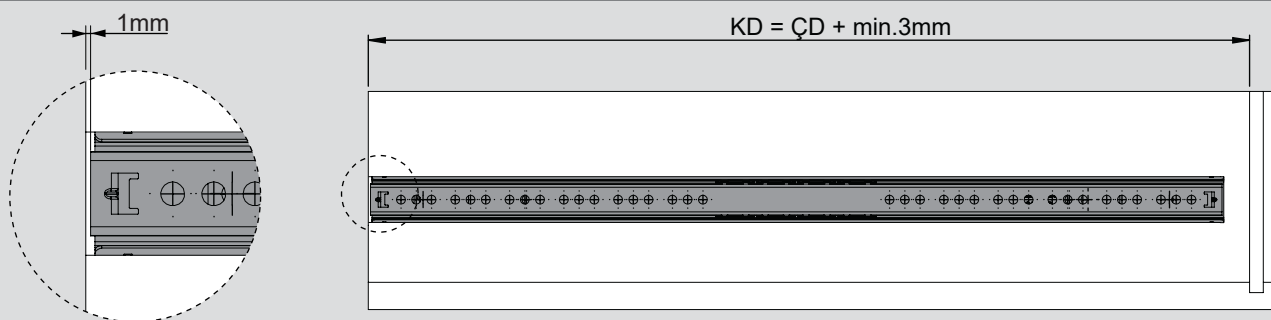

Teknik Ölçüler / Wymiary techniczne

Parçalar / Części

Tavsiye Edilen Vida / Zalecane wkręty

Ø3,5 x 16mm

M4 - YHB

Kabin Ölçüleri / Wymiary szafki

Çekmece Ölçüleri / Wymiary szuflady

KIG : Kabin İç Genişliği / Wewnętrzna szerokość szafki KD : Kabin Derinliği / Głębokość szafki RB : Ray Uzunluğu / Długość nominalna
 ÇG : Çekmece Genişliği / Szerokość szuflady ÇD : Çekmece Derinliği / Głębokość szuflady