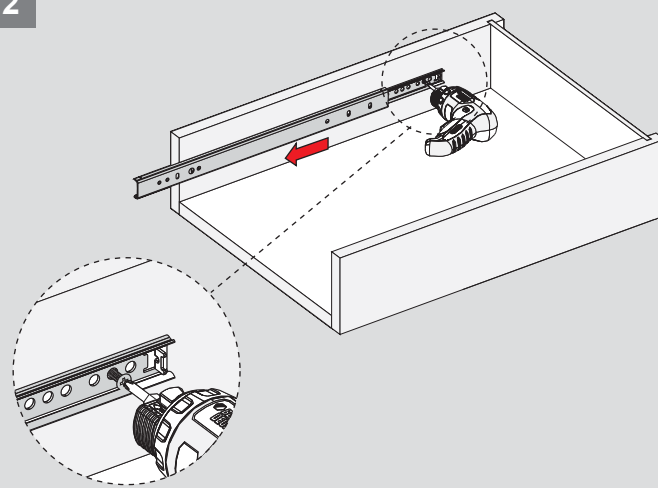

Teknik Ölçüler / Wymiary techniczne

Parçalar / Części

Tavsiye Edilen Vida / Zalecane wkręty

Ø3,5 x 16mm

M4 - YHB

Kabin Ölçüleri / Wymiary szafki

Çekmece Ölçüleri / Wymiary szuflady

KIG : Kabin İç Genişliği / Wewnętrzna szerokość szafki   KD : Kabin Derinliği / Głębokość szafki   RB : Ray Uzunluğu / Długość nominalna
ÇG : Çekmece Genişliği / Szerokość szuflady   ÇD : Çekmece Derinliği / Głębokość szuflady

Montaj / Montaż

1

2