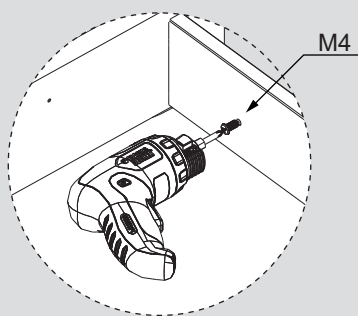

Teknik Ölçüler / Wymiary techniczne

Parçalar / Części

Tavsiye Edilen Vida / Zalecane wkręty

Ø3,5 x 16mm

M4 - YHB

Kabin Ölçüleri / Wymiary szafki

Çekmece Ölçüleri / Wymiary szuflady

KIG : Kabin İç Genişliği / Wewnętrzna szerokość szafki KD : Kabin Derinliği / Głębokość szafki RB : Ray Uzunluğu / Długość nominalna
 ÇG : Çekmece Genişliği / Szerokość szuflady ÇD : Çekmece Derinliği / Głębokość szuflady

Montaj / Montaż

1

2

3

4

5