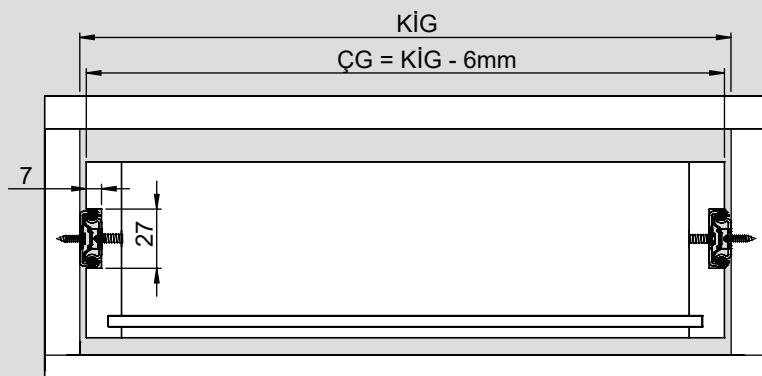

Teknik Ölçüler / Wymiary techniczne

Parçalar / Części

Tavsiye Edilen Vida / Zalecane wkręty

Ø3,5 x 16mm

M4 - YHB

Kabin Ölçüleri / Wymiary szafki

Çekmece Ölçüleri / Wymiary szuflady

KIG : Kabin İç Genişliği / Wewnętrzna szerokość szafki KD : Kabin Derinliği / Głębokość szafki RB : Ray Uzunluğu / Długość nominalna
 ÇG : Çekmece Genişliği / Szerokość szuflady ÇD : Çekmece Derinliği / Głębokość szuflady