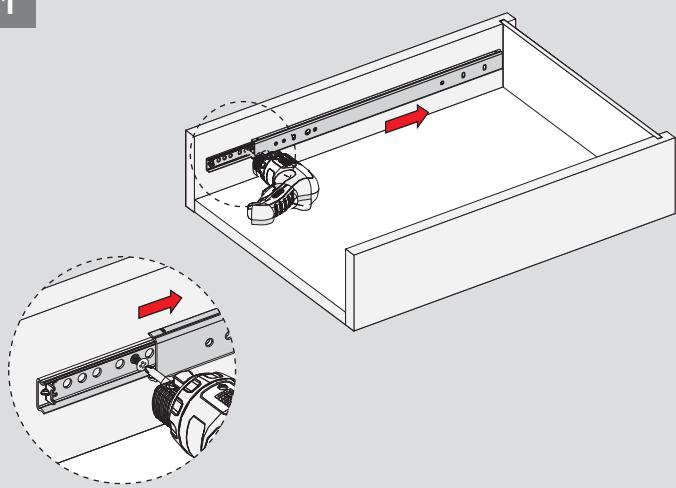

Montaj / Montaż

1