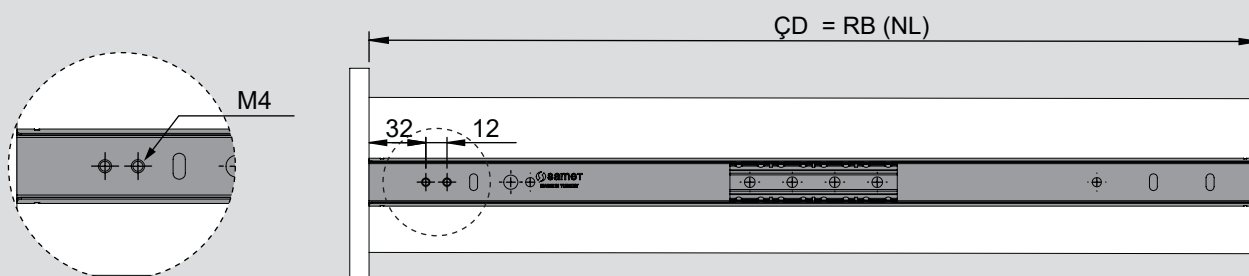

Teknik Ölçüler / Wymiary techniczne

Parçalar / Części

Tavsiye Edilen Vida / Zalecane wkręty

Ø3,5 x 16mm

M4 - YHB

Kabin Ölçüleri / Wymiary szafki

Çekmece Ölçüleri / Wymiary szuflady

KIG : Kabin İç Genişliği / Wewnętrzna szerokość szafki KD : Kabin Derinliği / Głębokość szafki RB : Ray Uzunluğu / Długość nominalna
 ÇG : Çekmece Genişliği / Szerokość szuflady ÇD : Çekmece Derinliği / Głębokość szuflady