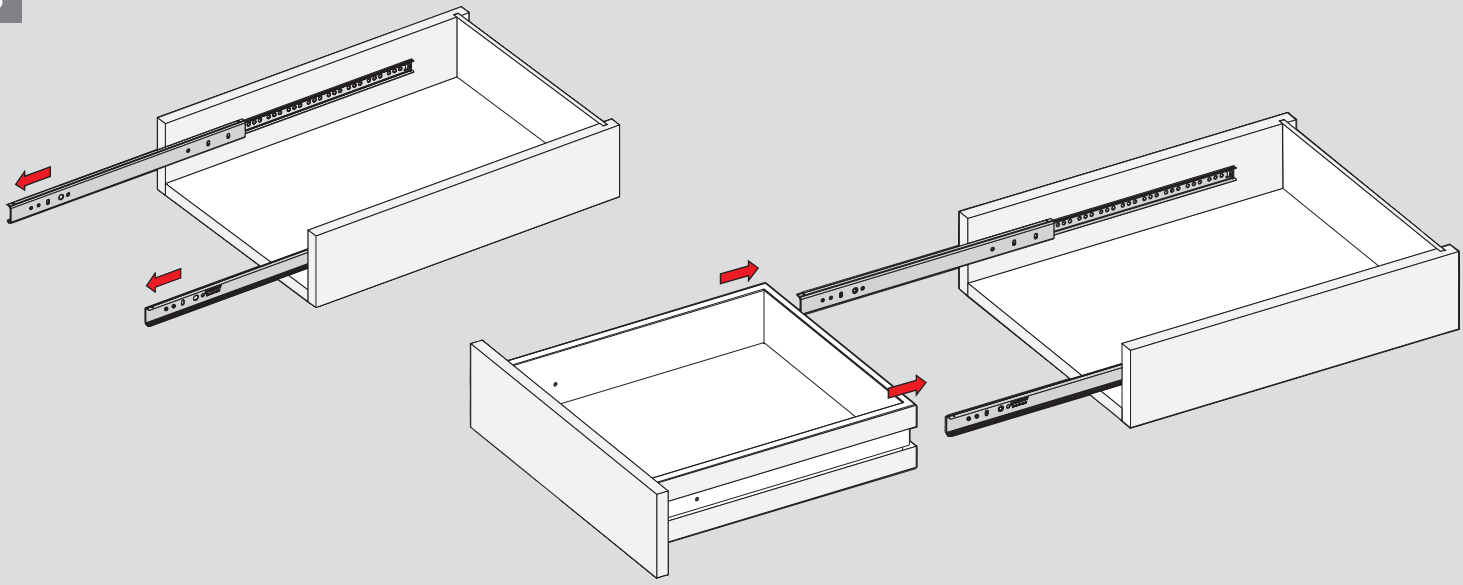

Teknik Ölçüler / Wymiary techniczne

Parçalar / Części

Tavsiye Edilen Vida / Zalecane wkręty

Ø3,5 x 16mm

M4 - YHB

Kabin Ölçüleri / Wymiary szafki

Çekmece Ölçüleri / Wymiary szuflady

KIG : Kabin İç Genişliği / Wewnętrzna szerokość szafki KD : Kabin Derinliği / Głębokość szafki RB : Ray Uzunluğu / Długość nominalna
 ÇG : Çekmece Genişliği / Szerokość szuflady ÇD : Çekmece Derinliği / Głębokość szuflady

Montaj / Montaż

1

2

3

4

5