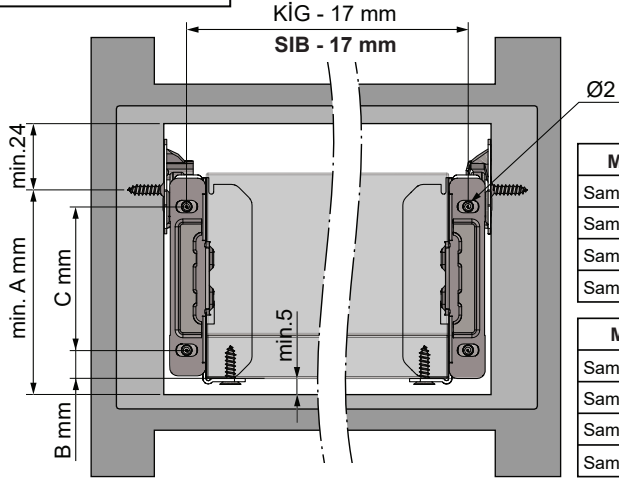

Kabin Ölçüleri Schrankabmessungen

Modell	A mm
Sambox 54	54 mm
Sambox 86	86 mm
Sambox 118	118 mm
Sambox 150	150 mm

Kabin İç Genişliği : KIG	Schrank-Innenbreite : SIB
Kabin İç Derinliği : KID	Schrank-Innentiefe : SIT
Çekmece Derinliği : ÇD	Schubladentiefe : SLT
Çekmece İç Genişliği : ÇİG	Schubladen-Innenbreite : SLIB
Nominal Boy (Ray boyu) : NB	Nennlänge : NL

Tavsiye Edilen Vida Empfohlene Schrauben

Ah. Çekmece Tabanı Hz. Schubladenboden

D = min. 12 mm tavsiye edilir.
D = min. 12 mm empfohlen

Çekmece Ölçüleri Schubladenabmessungen

Modell	B mm
Sambox 54	10,5 mm
Sambox 86	10,5 mm
Sambox 118	42,5 mm
Sambox 150	74,5 mm

Modell	C mm
Sambox 54	32 mm
Sambox 86	32 mm
Sambox 118	64 mm
Sambox 150	64 mm

Ahşap Arkalık Hz. Rückwand

$$X \text{ mm} = (A - D) + 1 \text{ mm}$$

Rayların Vida Konum Ölçüleri Schraubenposition der Schienenführungen