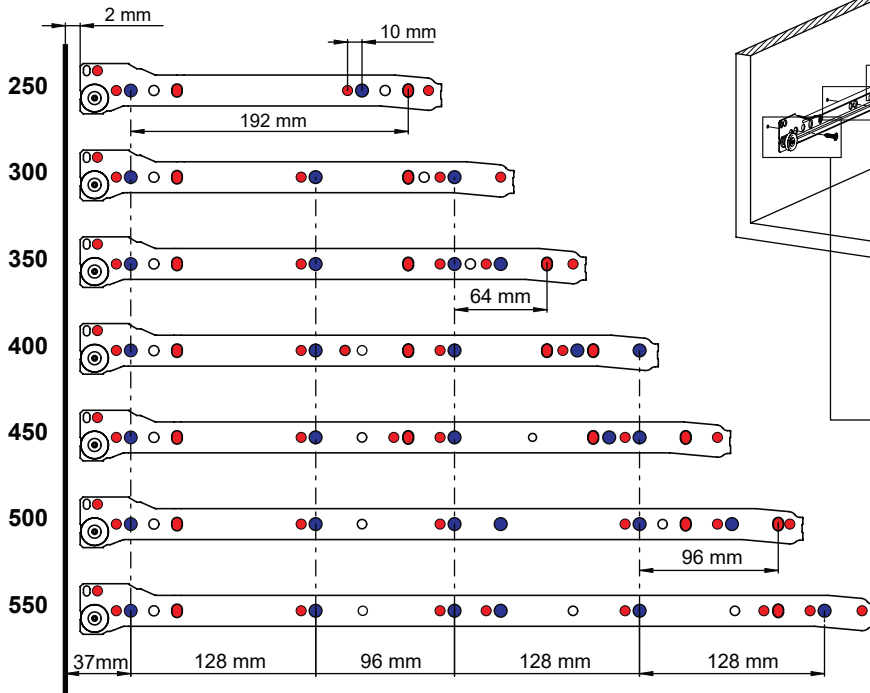

Tavsiye Edilen Vida Empfohlene Schrauben

Ah. Çekmece Tabanı Hz. Schubladenboden

D = min. 12 mm tavsiye edilir.
D = min. 12 mm empfohlen

Çekmece Ölçüleri Schubladenabmessungen

Modell	B mm
Sambox 54	10,5 mm
Sambox 86	10,5 mm
Sambox 118	42,5 mm
Sambox 150	74,5 mm

Modell	C mm
Sambox 54	32 mm
Sambox 86	32 mm
Sambox 118	64 mm
Sambox 150	64 mm

Ahşap Arkalık Hz. Rückwand

$$X \text{ mm} = (A - D) + 1 \text{ mm}$$

Rayların Vida Konum Ölçüleri Schraubenposition der Schienenführungen

● Euroschrauben
● Holzschrauben

Sambox 54

Sambox 86 - 118 - 150