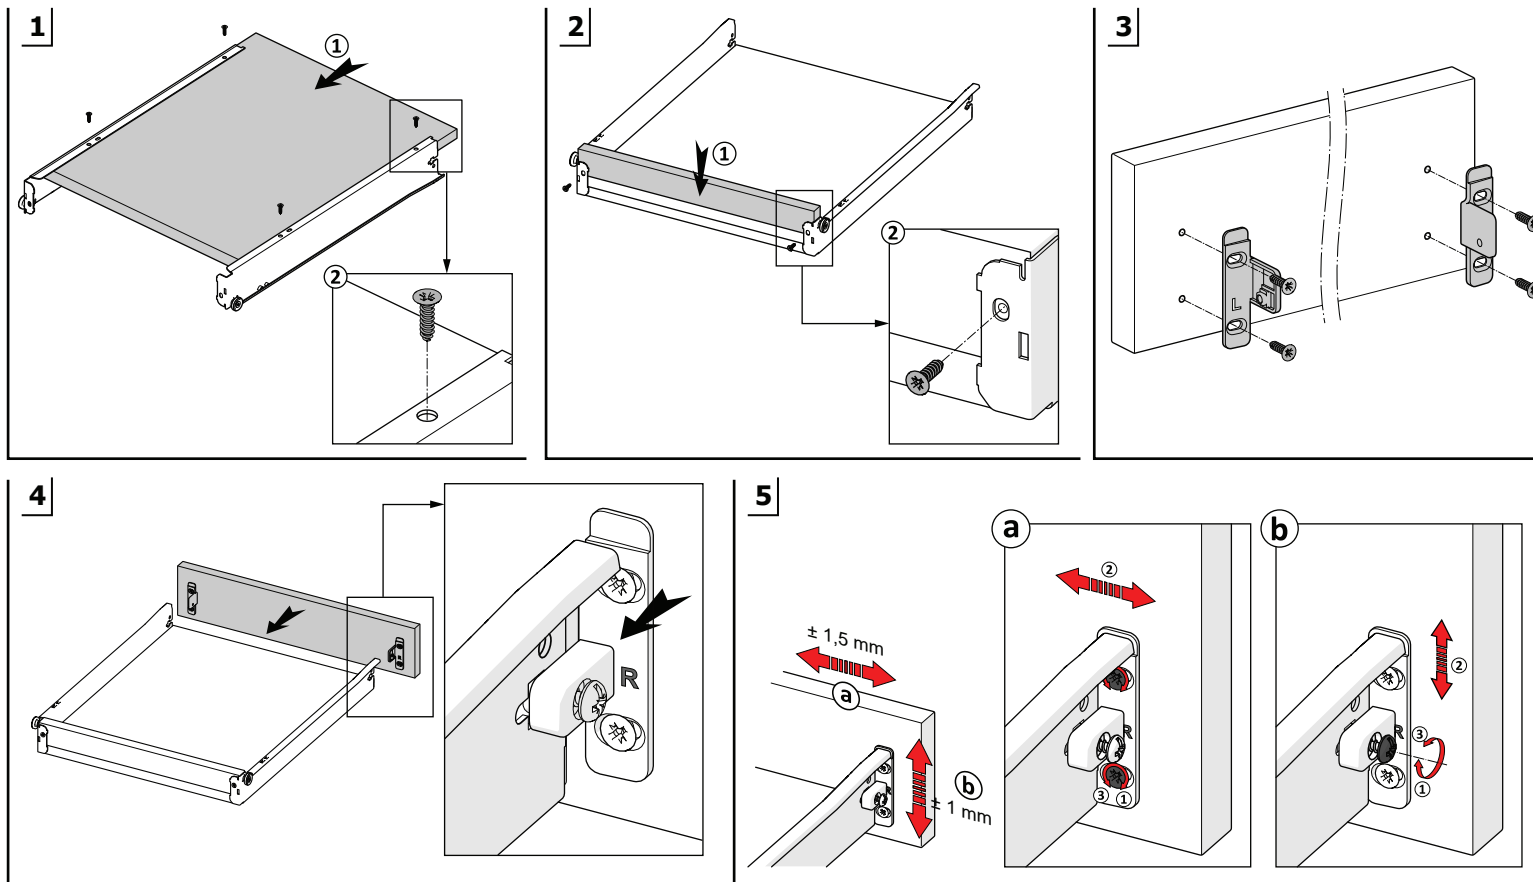

Sambox 54

Sambox 86 - 118 - 150