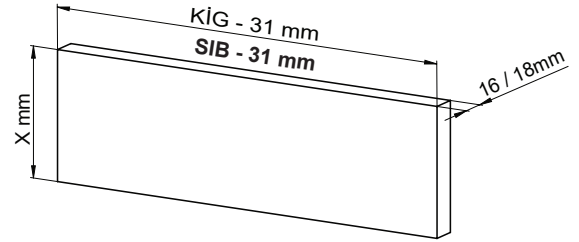

Kabin Ölçüleri Schrankabmessungen

Modell	A mm
Sambox 54	54 mm
Sambox 86	86 mm
Sambox 118	118 mm
Sambox 150	150 mm

Kabin İç Genişliği : KIG	Schrank-Innenbreite : SIB
Kabin İç Derinliği : KID	Schrank-Innentiefe : SIT
Çekmece Derinliği : ÇD	Schubladentiefe : SLT
Çekmece İç Genişliği : ÇİG	Schubladen-Innenbreite : SLIB
Nominal Boy (Ray boyu) : NB	Nennlänge : NL

Tavsiye Edilen Vida Empfohlene Schrauben

Ah. Çekmece Tabanı Hz. Schubladenboden

D = min. 12 mm tavsiye edilir.
D = min. 12 mm empfohlen

Çekmece Ölçüleri Schubladenabmessungen

Modell	B mm
Sambox 54	10,5 mm
Sambox 86	10,5 mm
Sambox 118	42,5 mm
Sambox 150	74,5 mm

Modell	C mm
Sambox 54	32 mm
Sambox 86	32 mm
Sambox 118	64 mm
Sambox 150	64 mm

Ahşap Arkalık Hz. Rückwand

$$X \text{ mm} = (A - D) + 1 \text{ mm}$$

Rayların Vida Konum Ölçüleri Schraubenposition der Schienenführungen