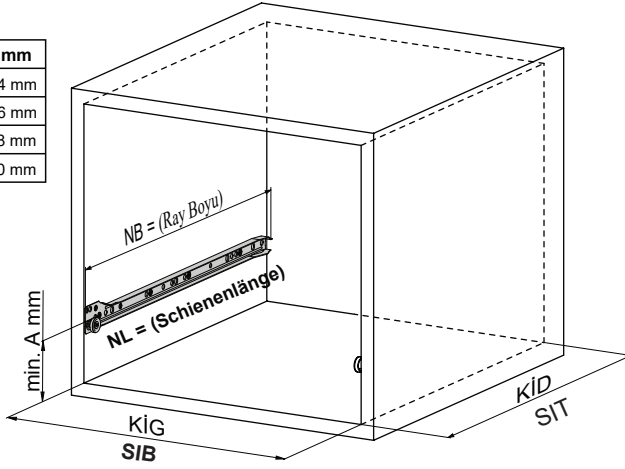

Kabin Ölçüleri Schrankabmessungen

Modell	A mm
Sambox 54	54 mm
Sambox 86	86 mm
Sambox 118	118 mm
Sambox 150	150 mm

Kabin İç Genişliği : KIG	Schrank-Innenbreite : SIB
Kabin İç Derinliği : KID	Schrank-Innentiefe : SIT
Çekmece Derinliği : ÇD	Schubladentiefe : SLT
Çekmece İç Genişliği : ÇİG	Schubladen-Innenbreite : SLIB
Nominal Boy (Ray boyu) : NB	Nennlänge : NL

Tavsiye Edilen Vida Empfohlene Schrauben

Ah. Çekmece Tabanı Hz. Schubladenboden

D = min. 12 mm tavsiye edilir.
D = min. 12 mm empfohlen

Çekmece Ölçüleri Schubladenabmessungen

Modell	B mm
Sambox 54	10,5 mm
Sambox 86	10,5 mm
Sambox 118	42,5 mm
Sambox 150	74,5 mm

Modell	C mm
Sambox 54	32 mm
Sambox 86	32 mm
Sambox 118	64 mm
Sambox 150	64 mm

Ahşap Arkalık Hz. Rückwand

$$X \text{ mm} = (A - D) + 1 \text{ mm}$$

Rayların Vida Konum Ölçüleri Schraubenposition der Schienenführungen