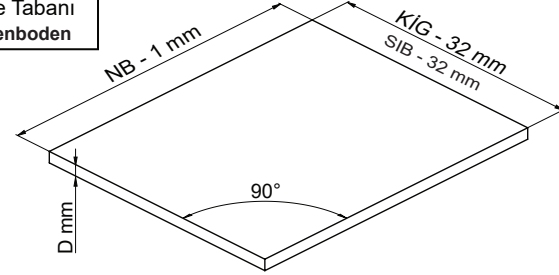

Kabin Ölçüleri Schrankabmessungen

Modell	A mm
Sambox 54	54 mm
Sambox 86	86 mm
Sambox 118	118 mm
Sambox 150	150 mm

Kabin İç Genişliği : KIG	Schrank-Innenbreite : SIB
Kabin İç Derinliği : KID	Schrank-Innentiefe : SIT
Çekmece Derinliği : ÇD	Schubladentiefe : SLT
Çekmece İç Genişliği : ÇİG	Schubladen-Innenbreite : SLIB
Nominal Boy (Ray boyu) : NB	Nennlänge : NL

Tavsiye Edilen Vida Empfohlene Schrauben

Ah. Çekmece Tabanı Hz. Schubladenboden

D = min. 12 mm tavsiye edilir.
D = min. 12 mm empfohlen

Çekmece Ölçüleri Schubladenabmessungen

Modell	B mm
Sambox 54	10,5 mm
Sambox 86	10,5 mm
Sambox 118	42,5 mm
Sambox 150	74,5 mm