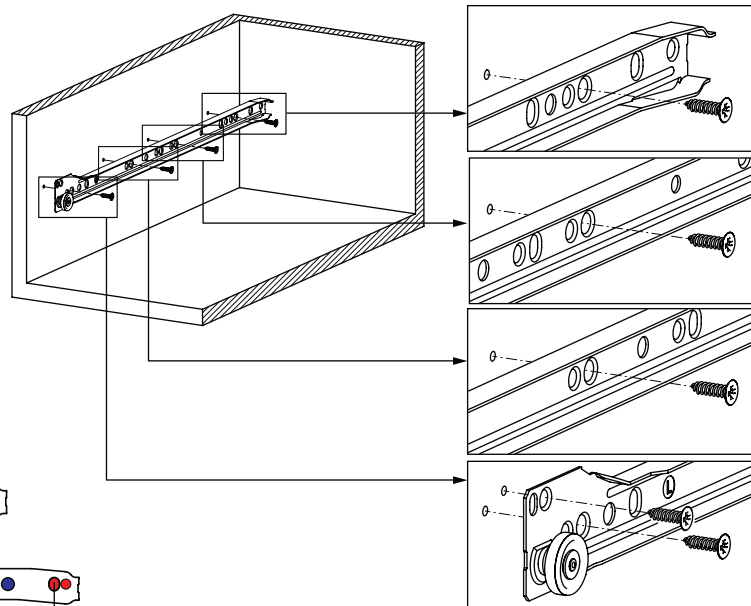

Rayların Vida Konum Ölçüleri Schraubenposition der Schienenführungen

● Euroschrauben
● Holzschrauben