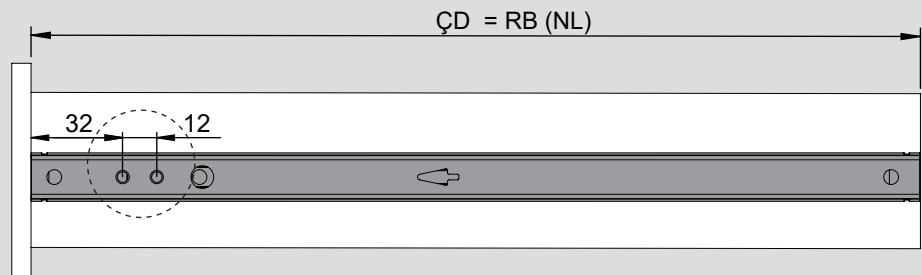

Teknik Ölçüler / Wymiary techniczne

Parçalar / Części

Tavsiye Edilen Vida / Zalecane wkręty

Kabin Ölçüleri / Wymiary szafki

Çekmece Ölçüleri / Wymiary szuflady

KİG : Kabin İç Genişliği / Wewnętrzna szerokość szafki

KD : Kabin Derinliği / Głębokość szafki

RB : Ray Uzunluğu / Długość nominalna

ÇG : Çekmece Genişliği / Szerokość szuflady

ÇD : Çekmece Derinliği / Głębokość szuflady

Montaj / Montaż

1

2

3