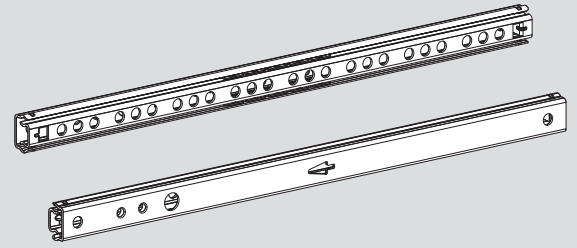

Teknik Ölçüler / Wymiary techniczne

Parçalar / Części

Tavsiye Edilen Vida / Zalecane wkręty

Kabin Ölçüleri / Wymiary szafki

Çekmece Ölçüleri / Wymiary szuflady

KİG : Kabin İç Genişliği / Wewnętrzna szerokość szafki

KD : Kabin Derinliği / Głębokość szafki

RB : Ray Uzunluğu / Długość nominalna

ÇG : Çekmece Genişliği / Szerokość szuflady

ÇD : Çekmece Derinliği / Głębokość szuflady

Montaj / Montaż

1

2

3