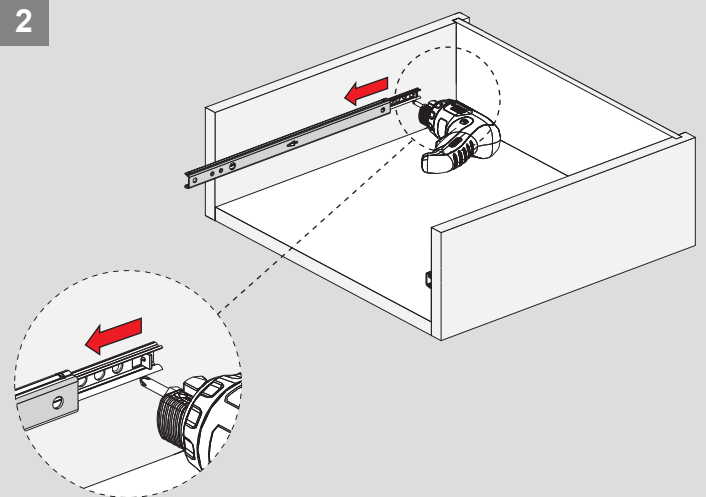

Teknik Ölçüler / Wymiary techniczne

Parçalar / Części

Tavsiye Edilen Vida / Zalecane wkręty

Kabin Ölçüleri / Wymiary szafki

Çekmece Ölçüleri / Wymiary szuflady

KİG : Kabin İç Genişliği / Wewnętrzna szerokość szafki

KD : Kabin Derinliği / Głębokość szafki

RB : Ray Uzunluğu / Długość nominalna

ÇG : Çekmece Genişliği / Szerokość szuflady

ÇD : Çekmece Derinliği / Głębokość szuflady

Montaj / Montaż

1

2

3