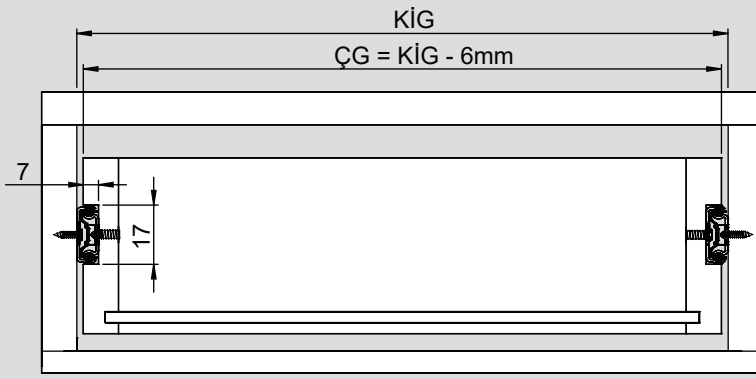

Teknik Ölçüler / Wymiary techniczne

Parçalar / Części

Tavsiye Edilen Vida / Zalecane wkręty

Kabin Ölçüleri / Wymiary szafki

Çekmece Ölçüleri / Wymiary szuflady

KİG : Kabin İç Genişliği / Wewnętrzna szerokość szafki

KD : Kabin Derinliği / Głębokość szafki

RB : Ray Uzunluğu / Długość nominalna

ÇG : Çekmece Genişliği / Szerokość szuflady

ÇD : Çekmece Derinliği / Głębokość szuflady

Montaj / Montaż

1

2

3