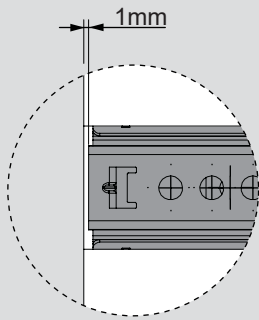

Teknik Ölçüler / Wymiary techniczne

Parçalar / Części

Tavsiye Edilen Vida / Zalecane wkręty

Kabin Ölçüleri / Wymiary szafki

Çekmece Ölçüleri / Wymiary szuflady

KİG : Kabin İç Genişliği / Wewnętrzna szerokość szafki

KD : Kabin Derinliği / Głębokość szafki

RB : Ray Uzunluğu / Długość nominalna

ÇG : Çekmece Genişliği / Szerokość szuflady

ÇD : Çekmece Derinliği / Głębokość szuflady

Montaj / Montaż

1

2

3