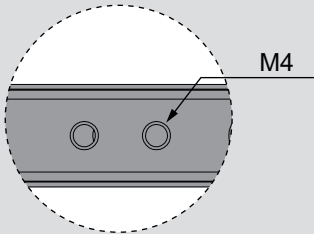

Teknik Ölçüler / Wymiary techniczne

Parçalar / Części

Tavsiye Edilen Vida / Zalecane wkręty

Kabin Ölçüleri / Wymiary szafki

Çekmece Ölçüleri / Wymiary szuflady

KİG : Kabin İç Genişliği / Wewnętrzna szerokość szafki

KD : Kabin Derinliği / Głębokość szafki

RB : Ray Uzunluğu / Długość nominalna

ÇG : Çekmece Genişliği / Szerokość szuflady

ÇD : Çekmece Derinliği / Głębokość szuflady

Montaj / Montaż

1

2

3