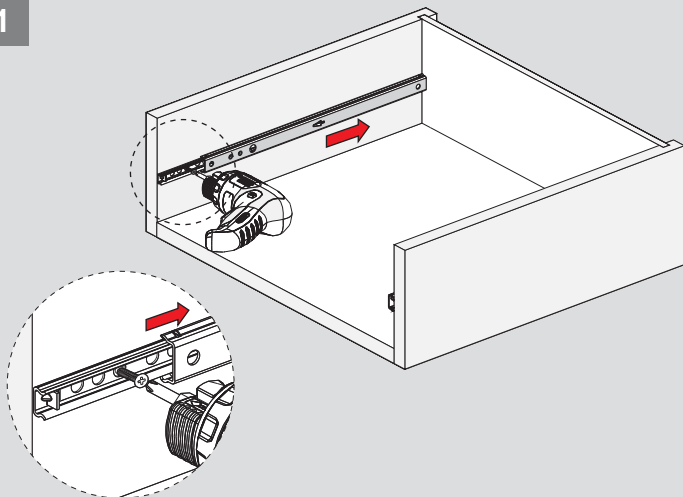

Teknik Ölçüler / Wymiary techniczne

Parçalar / Części

Tavsiye Edilen Vida / Zalecane wkręty

Kabin Ölçüleri / Wymiary szafki

Çekmece Ölçüleri / Wymiary szuflady

KİG : Kabin İç Genişliği / Wewnętrzna szerokość szafki

KD : Kabin Derinliği / Głębokość szafki

RB : Ray Uzunluğu / Długość nominalna

ÇG : Çekmece Genişliği / Szerokość szuflady

ÇD : Çekmece Derinliği / Głębokość szuflady

Montaj / Montaż

1

2

3