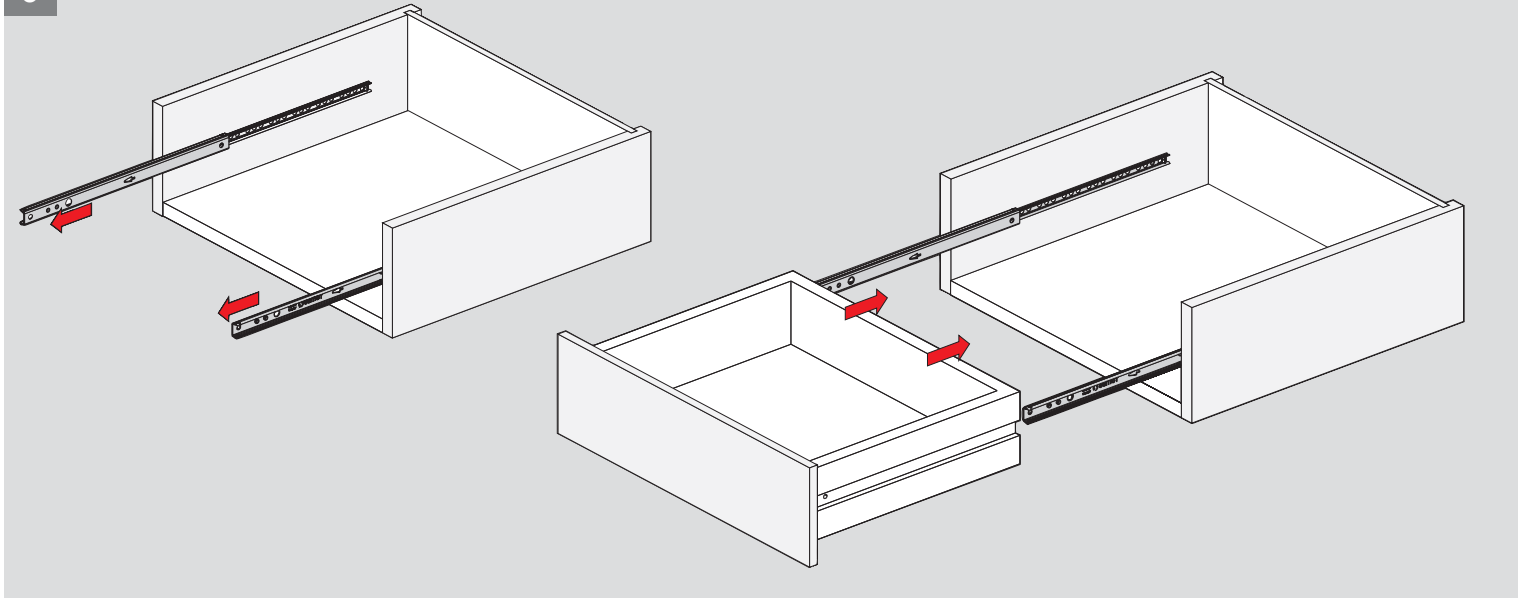

Teknik Ölçüler / Wymiary techniczne

Parçalar / Części

Tavsiye Edilen Vida / Zalecane wkręty

Kabin Ölçüleri / Wymiary szafki

Çekmece Ölçüleri / Wymiary szuflady

KİG : Kabin İç Genişliği / Wewnętrzna szerokość szafki

KD : Kabin Derinliği / Głębokość szafki

RB : Ray Uzunluğu / Długość nominalna

ÇG : Çekmece Genişliği / Szerokość szuflady

ÇD : Çekmece Derinliği / Głębokość szuflady

Montaj / Montaż

1

2

3