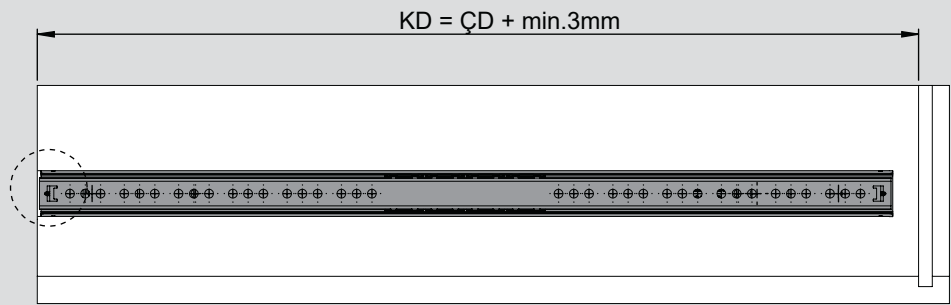

Teknik Ölçüler / Wymiary techniczne

Parçalar / Części

Tavsiye Edilen Vida / Zalecane wkręty

Kabin Ölçüleri / Wymiary szafki

Çekmece Ölçüleri / Wymiary szuflady

KİG : Kabin İç Genişliği / Wewnętrzna szerokość szafki

KD : Kabin Derinliği / Głębokość szafki

RB : Ray Uzunluğu / Długość nominalna

ÇG : Çekmece Genişliği / Szerokość szuflady

ÇD : Çekmece Derinliği / Głębokość szuflady

Montaj / Montaż

1

2

3