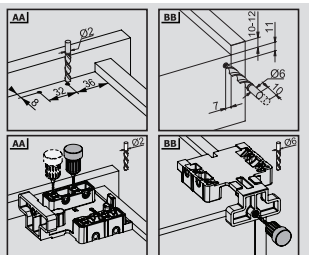

Single Extension Lock Fix (18 mm)

Boutique Package Right/Left SET			
NOMINAL SIZE	CODE With Brake	CODE Without Brake	PACKING
250 mm	12722321	12722311	12 Set
300 mm	12722322	12722312	12 Set
350 mm	12722323	12722313	12 Set
400 mm	12722324	12722314	12 Set
450 mm	12722325	12722315	12 Set
500 mm	12722326	12722316	12 Set
550 mm	12722327	12722317	12 Set
600 mm	12722328	12722318	12 Set

Drawer Dimensions

Industrial Package With Brake			
NOMINAL SIZE	CODE Right	CODE Left	PACKING
250 mm	12722351	12722361	24 Pcs
300 mm	12722352	12722362	24 Pcs
350 mm	12722353	12722363	24 Pcs
400 mm	12722354	12722364	24 Pcs
450 mm	12722355	12722365	24 Pcs
500 mm	12722356	12722366	24 Pcs
550 mm	12722357	12722367	24 Pcs
600 mm	12722358	12722368	24 Pcs

Industrial Package Without Brake			
NOMINAL SIZE	CODE Right	CODE Left	PACKING
250 mm	12722331	12722341	24 Pcs
300 mm	12722332	12722342	24 Pcs
350 mm	12722333	12722343	24 Pcs
400 mm	12722334	12722344	24 Pcs
450 mm	12722335	12722345	24 Pcs
500 mm	12722336	12722346	24 Pcs
550 mm	12722337	12722347	24 Pcs
600 mm	12722338	12722348	24 Pcs

Single Extension Push Open Lock Fix (18 mm)

Boutique Package Right/Left SET			
NOMINAL SIZE	CODE	CODE ADJUSTABLE	PACKING
250 mm	12723411	12723611	12 Set
300 mm	12723412	12723612	12 Set
350 mm	12723413	12723613	12 Set
400 mm	12723414	12723614	12 Set
450 mm	12723415	12723615	12 Set
500 mm	12723416	12723616	12 Set
550 mm	12723417	12723617	12 Set
600 mm	12723418	12723618	12 Set

Lock System Right/Left		
CODE Right	CODE Left	PACKING
12790791	12790792	100 Pcs

Industrial Package Non-Adjustable			
NOMINAL SIZE	CODE Right	CODE Left	PACKING
250 mm	12723421	12723431	24 Pcs
300 mm	12723422	12723432	24 Pcs
350 mm	12723423	12723433	24 Pcs
400 mm	12723424	12723434	24 Pcs
450 mm	12723425	12723435	24 Pcs
500 mm	12723426	12723436	24 Pcs
550 mm	12723427	12723437	24 Pcs
600 mm	12723428	12723438	24 Pcs

Industrial Package Adjustable			
NOMINAL SIZE	CODE Right	CODE Left	PACKING
250 mm	12723621	12723631	24 Pcs
300 mm	12723622	12723632	24 Pcs
350 mm	12723623	12723633	24 Pcs
400 mm	12723624	12723634	24 Pcs
450 mm	12723625	12723635	24 Pcs
500 mm	12723626	12723636	24 Pcs
550 mm	12723627	12723637	24 Pcs
600 mm	12723628	12723638	24 Pcs