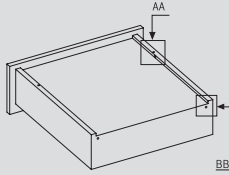

Single Extension Pin Fix [16 mm]

Boutique Package Right/Left SET			
NOMINAL SIZE	CODE With Brake	CODE Without Brake	PACKING
260 mm	1272292260	1272291260	12 Set
285 mm	1272292285	1272291285	12 Set
310 mm	1272292310	1272291310	12 Set
335 mm	1272292335	1272291335	12 Set
360 mm	1272292360	1272291360	12 Set
385 mm	1272292385	1272291385	12 Set
410 mm	1272292410	1272291410	12 Set
435 mm	1272292435	1272291435	12 Set
460 mm	1272292460	1272291460	12 Set
485 mm	1272292485	1272291485	12 Set
510 mm	1272292510	1272291510	12 Set
535 mm	1272292535	1272291535	12 Set
560 mm	1272292560	1272291560	12 Set

Drawer Dimensions

Nominal Size NS (mm)	Fitting Pin a (mm)	Safety Pin b (mm)
260	205	185
285	220	200
310	230	210
335	245	225
360	275	255
385	285	265
410	300	280
435	310	290
460	335	315
485	350	330
510	360	340
535	375	355
560	405	385

Industrial Package With Brake			
NOMINAL SIZE	CODE Right	CODE Left	PACKING
260 mm	1272295260	1272296260	24 Pcs
285 mm	1272295285	1272296285	24 Pcs
310 mm	1272295310	1272296310	24 Pcs
335 mm	1272295335	1272296335	24 Pcs
360 mm	1272295360	1272296360	24 Pcs
385 mm	1272295385	1272296385	24 Pcs
410 mm	1272295410	1272296410	24 Pcs
435 mm	1272295435	1272296435	24 Pcs
460 mm	1272295460	1272296460	24 Pcs
485 mm	1272295485	1272296485	24 Pcs
510 mm	1272295510	1272296510	24 Pcs
535 mm	1272295535	1272296535	24 Pcs
560 mm	1272295560	1272296560	24 Pcs

Industrial Package Without Brake			
NOMINAL SIZE	CODE Right	CODE Left	PACKING
260 mm	1272293260	1272294260	24 Pcs
285 mm	1272293285	1272294285	24 Pcs
310 mm	1272293310	1272294310	24 Pcs
335 mm	1272293335	1272294335	24 Pcs
360 mm	1272293360	1272294360	24 Pcs
385 mm	1272293385	1272294385	24 Pcs
410 mm	1272293410	1272294410	24 Pcs
435 mm	1272293435	1272294435	24 Pcs
460 mm	1272293460	1272294460	24 Pcs
485 mm	1272293485	1272294485	24 Pcs
510 mm	1272293510	1272294510	24 Pcs
535 mm	1272293535	1272294535	24 Pcs
560 mm	1272293560	1272294560	24 Pcs

Single Extension Push Open Pin [16 mm]

Boutique Package Right/Left SET			
NOMINAL SIZE	CODE	CODE ADJUSTABLE	PACKING
260 mm	1272354260	1272374260	12 Set
285 mm	1272354285	1272374285	12 Set
310 mm	1272354310	1272374310	12 Set
335 mm	1272354335	1272374335	12 Set
360 mm	1272354360	1272374360	12 Set
385 mm	1272354385	1272374385	12 Set
410 mm	1272354410	1272374410	12 Set
435 mm	1272354435	1272374435	12 Set
460 mm	1272354460	1272374460	12 Set
485 mm	1272354485	1272374485	12 Set
510 mm	1272354510	1272374510	12 Set
535 mm	1272354535	1272374535	12 Set
560 mm	1272354560	1272374560	12 Set

Industrial Package Non-Adjustable			
NOMINAL SIZE	CODE Right	CODE Left	PACKING
260 mm	1272355260	1272356260	24 Pcs
285 mm	1272355285	1272356285	24 Pcs
310 mm	1272355310	1272356310	24 Pcs
335 mm	1272355335	1272356335	24 Pcs
360 mm	1272355360	1272356360	24 Pcs
385 mm	1272355385	1272356385	24 Pcs
410 mm	1272355410	1272356410	24 Pcs
435 mm	1272355435	1272356435	24 Pcs
460 mm	1272355460	1272356460	24 Pcs
485 mm	1272355485	1272356485	24 Pcs
510 mm	1272355510	1272356510	24 Pcs
535 mm	1272355535	1272356535	24 Pcs
560 mm	1272355560	1272356560	24 Pcs

Industrial Package Adjustable			
NOMINAL SIZE	CODE Right	CODE Left	PACKING
260 mm	1272375260	1272376260	24 Pcs
285 mm	1272375285	1272376285	24 Pcs
310 mm	1272375310	1272376310	24 Pcs
335 mm	1272375335	1272376335	24 Pcs
360 mm	1272375360	1272376360	24 Pcs
385 mm	1272375385	1272376385	24 Pcs
410 mm	1272375410	1272376410	24 Pcs
435 mm	1272375435	1272376435	24 Pcs
460 mm	1272375460	1272376460	24 Pcs
485 mm	1272375485	1272376485	24 Pcs
510 mm	1272375510	1272376510	24 Pcs
535 mm	1272375535	1272376535	24 Pcs
560 mm	1272375560	1272376560	24 Pcs