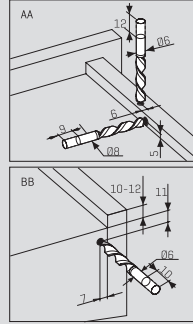

Single Extension Pin Fix [16 mm]

Boutique Package Right/Left SET			
NOMINAL SIZE	CODE With Brake	CODE Without Brake	PACKING
260 mm	1272292260	1272291260	12 Set
285 mm	1272292285	1272291285	12 Set
310 mm	1272292310	1272291310	12 Set
335 mm	1272292335	1272291335	12 Set
360 mm	1272292360	1272291360	12 Set
385 mm	1272292385	1272291385	12 Set
410 mm	1272292410	1272291410	12 Set
435 mm	1272292435	1272291435	12 Set
460 mm	1272292460	1272291460	12 Set
485 mm	1272292485	1272291485	12 Set
510 mm	1272292510	1272291510	12 Set
535 mm	1272292535	1272291535	12 Set
560 mm	1272292560	1272291560	12 Set

Drawer Dimensions

Nominal Size NS (mm)	Fitting Pin a (mm)	Safety Pin b (mm)
260	205	185
285	220	200
310	230	210
335	245	225
360	275	255
385	285	265
410	300	280
435	310	290
460	335	315
485	350	330
510	360	340
535	375	355
560	405	385

Industrial Package With Brake			
NOMINAL SIZE	CODE Right	CODE Left	PACKING
260 mm	1272295260	1272296260	24 Pcs
285 mm	1272295285	1272296285	24 Pcs
310 mm	1272295310	1272296310	24 Pcs
335 mm	1272295335	1272296335	24 Pcs
360 mm	1272295360	1272296360	24 Pcs
385 mm	1272295385	1272296385	24 Pcs
410 mm	1272295410	1272296410	24 Pcs
435 mm	1272295435	1272296435	24 Pcs
460 mm	1272295460	1272296460	24 Pcs
485 mm	1272295485	1272296485	24 Pcs
510 mm	1272295510	1272296510	24 Pcs
535 mm	1272295535	1272296535	24 Pcs
560 mm	1272295560	1272296560	24 Pcs

Industrial Package Without Brake			
NOMINAL SIZE	CODE Right	CODE Left	PACKING
260 mm	1272293260	1272294260	24 Pcs
285 mm	1272293285	1272294285	24 Pcs
310 mm	1272293310	1272294310	24 Pcs
335 mm	1272293335	1272294335	24 Pcs
360 mm	1272293360	1272294360	24 Pcs
385 mm	1272293385	1272294385	24 Pcs
410 mm	1272293410	1272294410	24 Pcs
435 mm	1272293435	1272294435	24 Pcs
460 mm	1272293460	1272294460	24 Pcs
485 mm	1272293485	1272294485	24 Pcs
510 mm	1272293510	1272294510	24 Pcs
535 mm	1272293535	1272294535	24 Pcs
560 mm	1272293560	1272294560	24 Pcs

Single Extension Push Open Pin [16 mm]

Boutique Package Right/Left SET			
NOMINAL SIZE	CODE	CODE ADJUSTABLE	PACKING
260 mm	1272354260	1272374260	12 Set
285 mm	1272354285	1272374285	12 Set
310 mm	1272354310	1272374310	12 Set
335 mm	1272354335	1272374335	12 Set
360 mm	1272354360	1272374360	12 Set
385 mm	1272354385	1272374385	12 Set
410 mm	1272354410	1272374410	12 Set
435 mm	1272354435	1272374435	12 Set
460 mm	1272354460	1272374460	12 Set
485 mm	1272354485	1272374485	12 Set
510 mm	1272354510	1272374510	12 Set
535 mm	1272354535	1272374535	12 Set
560 mm	1272354560	1272374560	12 Set

Industrial Package Non-Adjustable			
NOMINAL SIZE	CODE Right	CODE Left	PACKING
260 mm	1272355260	1272356260	24 Pcs
285 mm	1272355285	1272356285	24 Pcs
310 mm	1272355310	1272356310	24 Pcs
335 mm	1272355335	1272356335	24 Pcs
360 mm	1272355360	1272356360	24 Pcs
385 mm	1272355385	1272356385	24 Pcs
410 mm	1272355410	1272356410	24 Pcs
435 mm	1272355435	1272356435	24 Pcs
460 mm	1272355460	1272356460	24 Pcs
485 mm	1272355485	1272356485	24 Pcs
510 mm	1272355510	1272356510	24 Pcs
535 mm	1272355535	1272356535	24 Pcs
560 mm	1272355560	1272356560	24 Pcs

Industrial Package Adjustable			
NOMINAL SIZE	CODE Right	CODE Left	PACKING
260 mm	1272375260	1272376260	24 Pcs
285 mm	1272375285	1272376285	24 Pcs
310 mm	1272375310	1272376310	24 Pcs
335 mm	1272375335	1272376335	24 Pcs
360 mm	1272375360	1272376360	24 Pcs
385 mm	1272375385	1272376385	24 Pcs
410 mm	1272375410	1272376410	24 Pcs
435 mm	1272375435	1272376435	24 Pcs
460 mm	1272375460	1272376460	24 Pcs
485 mm	1272375485	1272376485	24 Pcs
510 mm	1272375510	1272376510	24 Pcs
535 mm	1272375535	1272376535	24 Pcs
560 mm	1272375560	1272376560	24 Pcs