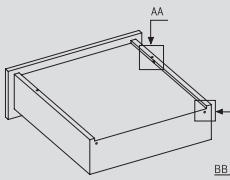

Single Extension Pin Fix [18 mm]

Boutique Package Right/Left SET			
NOMINAL SIZE	CODE With Brake	CODE Without Brake	PACKING
260 mm	1272272260	1272271260	12 Set
285 mm	1272272285	1272271285	12 Set
310 mm	1272272310	1272271310	12 Set
335 mm	1272272335	1272271335	12 Set
360 mm	1272272360	1272271360	12 Set
385 mm	1272272385	1272271385	12 Set
410 mm	1272272410	1272271410	12 Set
435 mm	1272272435	1272271435	12 Set
460 mm	1272272460	1272271460	12 Set
485 mm	1272272485	1272271485	12 Set
510 mm	1272272510	1272271510	12 Set
535 mm	1272272535	1272271535	12 Set
560 mm	1272272560	1272271560	12 Set

Drawer Dimensions

Nominal Size NS (mm)	Fitting Pin a (mm)	Safety Pin b (mm)
260	205	185
285	220	200
310	230	210
335	245	225
360	275	255
385	285	265
410	300	280
435	310	290
460	335	315
485	350	330
510	360	340
535	375	355
560	405	385

Industrial Package With Brake			
NOMINAL SIZE	CODE Right	CODE Left	PACKING
260 mm	1272275260	1272276260	24 Pcs
285 mm	1272275285	1272276285	24 Pcs
310 mm	1272275310	1272276310	24 Pcs
335 mm	1272275335	1272276335	24 Pcs
360 mm	1272275360	1272276360	24 Pcs
385 mm	1272275385	1272276385	24 Pcs
410 mm	1272275410	1272276410	24 Pcs
435 mm	1272275435	1272276435	24 Pcs
460 mm	1272275460	1272276460	24 Pcs
485 mm	1272275485	1272276485	24 Pcs
510 mm	1272275510	1272276510	24 Pcs
535 mm	1272275535	1272276535	24 Pcs
560 mm	1272275560	1272276560	24 Pcs

Industrial Package Without Brake			
NOMINAL SIZE	CODE Right	CODE Left	PACKING
260 mm	1272273260	1272274260	24 Pcs
285 mm	1272273285	1272274285	24 Pcs
310 mm	1272273310	1272274310	24 Pcs
335 mm	1272273335	1272274335	24 Pcs
360 mm	1272273360	1272274360	24 Pcs
385 mm	1272273385	1272274385	24 Pcs
410 mm	1272273410	1272274410	24 Pcs
435 mm	1272273435	1272274435	24 Pcs
460 mm	1272273460	1272274460	24 Pcs
485 mm	1272273485	1272274485	24 Pcs
510 mm	1272273510	1272274510	24 Pcs
535 mm	1272273535	1272274535	24 Pcs
560 mm	1272273560	1272274560	24 Pcs

Single Extension Push Open Pin [18 mm]

Boutique Package Right/Left SET			
NOMINAL SIZE	CODE ADJUSTABLE	CODE	PACKING
260 mm	1272344260	1272364260	12 Set
285 mm	1272344285	1272364285	12 Set
310 mm	1272344310	1272364310	12 Set
335 mm	1272344335	1272364335	12 Set
360 mm	1272344360	1272364360	12 Set
385 mm	1272344385	1272364385	12 Set
410 mm	1272344410	1272364410	12 Set
435 mm	1272344435	1272364435	12 Set
460 mm	1272344460	1272364460	12 Set
485 mm	1272344485	1272364485	12 Set
510 mm	1272344510	1272364510	12 Set
535 mm	1272344535	1272364535	12 Set
560 mm	1272344560	1272364560	12 Set

Industrial Package Non-Adjustable			
NOMINAL SIZE	CODE Right	CODE Left	PACKING
260 mm	1272345260	1272346260	24 Pcs
285 mm	1272345285	1272346285	24 Pcs
310 mm	1272345310	1272346310	24 Pcs
335 mm	1272345335	1272346335	24 Pcs
360 mm	1272345360	1272346360	24 Pcs
385 mm	1272345385	1272346385	24 Pcs
410 mm	1272345410	1272346410	24 Pcs
435 mm	1272345435	1272346435	24 Pcs
460 mm	1272345460	1272346460	24 Pcs
485 mm	1272345485	1272346485	24 Pcs
510 mm	1272345510	1272346510	24 Pcs
535 mm	1272345535	1272346535	24 Pcs
560 mm	1272345560	1272346560	24 Pcs

Industrial Package Adjustable			
NOMINAL SIZE	CODE Right	CODE Left	PACKING
260 mm	1272365260	1272366260	24 Pcs
285 mm	1272365285	1272366285	24 Pcs
310 mm	1272365310	1272366310	24 Pcs
335 mm	1272365335	1272366335	24 Pcs
360 mm	1272365360	1272366360	24 Pcs
385 mm	1272365385	1272366385	24 Pcs
410 mm	1272365410	1272366410	24 Pcs
435 mm	1272365435	1272366435	24 Pcs
460 mm	1272365460	1272366460	24 Pcs
485 mm	1272365485	1272366485	24 Pcs
510 mm	1272365510	1272366510	24 Pcs
535 mm	1272365535	1272366535	24 Pcs
560 mm	1272365560	1272366560	24 Pcs