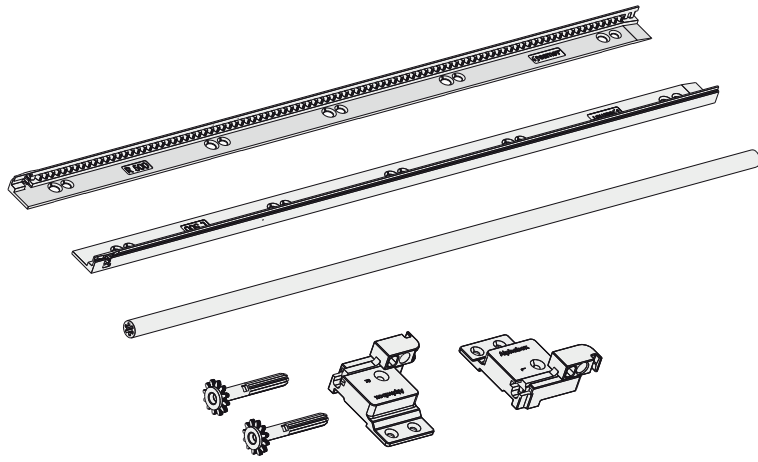

Parçalar / Piezas

Kramayer Bağlantı Ölçüleri / Medidas de conexión de la cremallera dentada

3

5

4

6