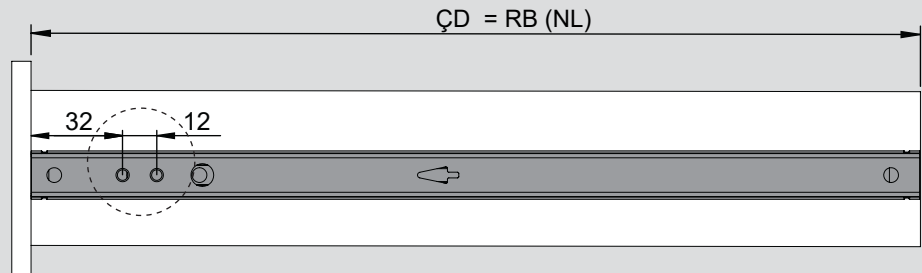

Teknik Ölçüler / Technische Abmessungen

Parçalar / Teile

Tavsiye Edilen Vida / Empfohlene Schrauben

Ø3,5 x 16mm

M4 - YHB

Kabin Ölçüleri / Schrankabmessungen

Çekmece Ölçüleri / Schubladenabmessungen

KİG : Kabin İç Genişliği / Schrank-Innenbreite
ÇG : Çekmece Genişliği / Schubladenbreite

KD : Kabin Derinliği / Schranktiefe
ÇD : Çekmece Derinliği / Schubladentiefe

RB : Ray Uzunluğu / Nennlänge

Montaj / Montage

1

2