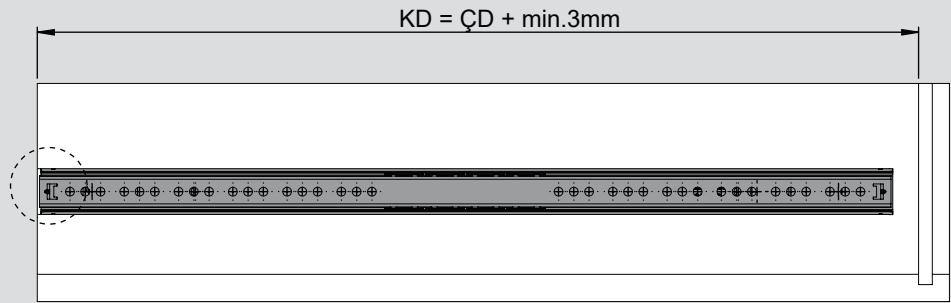

Teknik Ölçüler / Technische Abmessungen

Parçalar / Teile

Tavsiye Edilen Vida / Empfohlene Schrauben

Ø3,5 x 16mm

M4 - YHB

Kabin Ölçüleri / Schrankabmessungen

Çekmece Ölçüleri / Schubladenabmessungen

KİG : Kabin İç Genişliği / Schrank-Innenbreite
ÇG : Çekmece Genişliği / Schubladenbreite

KD : Kabin Derinliği / Schranktiefe
ÇD : Çekmece Derinliği / Schubladentiefe

RB : Ray Uzunluğu / Nennlänge

Montaj / Montage

1

2