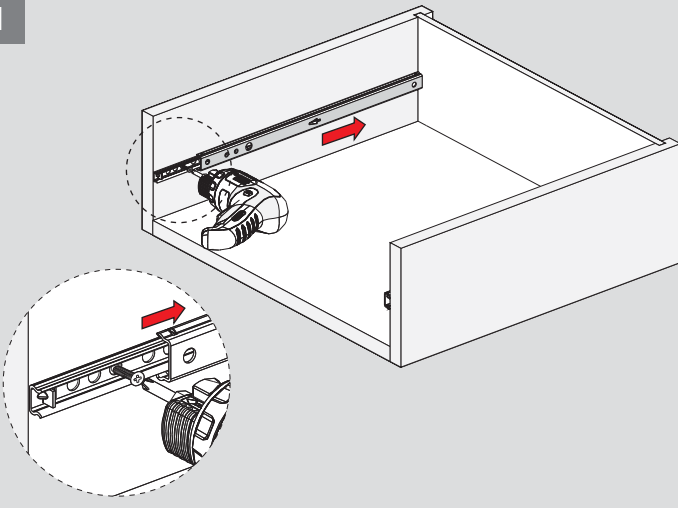

Teknik Ölçüler / Technische Abmessungen

Parçalar / Teile

Tavsiye Edilen Vida / Empfohlene Schrauben

Ø3,5 x 16mm

M4 - YHB

Kabin Ölçüleri / Schrankabmessungen

Çekmece Ölçüleri / Schubladenabmessungen

KİG : Kabin İç Genişliği / Schrank-Innenbreite
ÇG : Çekmece Genişliği / Schubladenbreite

KD : Kabin Derinliği / Schranktiefe
ÇD : Çekmece Derinliği / Schubladentiefe

RB : Ray Uzunluğu / Nennlänge

Montaj / Montage

1

2