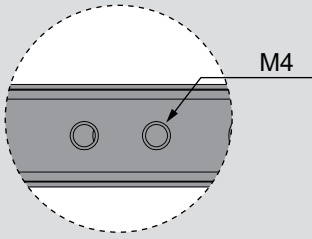

Teknik Ölçüler / Technische Abmessungen

Parçalar / Teile

Tavsiye Edilen Vida / Empfohlene Schrauben

Ø3,5 x 16mm

M4 - YHB

Kabin Ölçüleri / Schrankabmessungen

Çekmece Ölçüleri / Schubladenabmessungen

KİG : Kabin İç Genişliği / Schrank-Innenbreite
ÇG : Çekmece Genişliği / Schubladenbreite

KD : Kabin Derinliği / Schranktiefe
ÇD : Çekmece Derinliği / Schubladentiefe

RB : Ray Uzunluğu / Nennlänge

Montaj / Montage

1

2