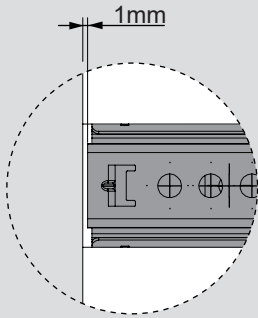

Teknik Ölçüler / Technische Abmessungen

Parçalar / Teile

Tavsiye Edilen Vida / Empfohlene Schrauben

Ø3,5 x 16mm

M4 - YHB

Kabin Ölçüleri / Schrankabmessungen

Çekmece Ölçüleri / Schubladenabmessungen

KİG : Kabin İç Genişliği / Schrank-Innenbreite
ÇG : Çekmece Genişliği / Schubladenbreite

KD : Kabin Derinliği / Schranktiefe
ÇD : Çekmece Derinliği / Schubladentiefe

RB : Ray Uzunluğu / Nennlänge

Montaj / Montage

1

2