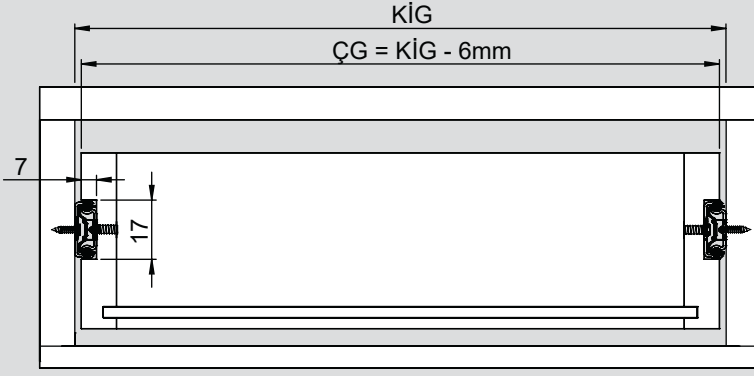

Teknik Ölçüler / Technische Abmessungen

Parçalar / Teile

Tavsiye Edilen Vida / Empfohlene Schrauben

Ø3,5 x 16mm

M4 - YHB

Kabin Ölçüleri / Schrankabmessungen

Çekmece Ölçüleri / Schubladenabmessungen

KİG : Kabin İç Genişliği / Schrank-Innenbreite
ÇG : Çekmece Genişliği / Schubladenbreite

KD : Kabin Derinliği / Schranktiefe
ÇD : Çekmece Derinliği / Schubladentiefe

RB : Ray Uzunluğu / Nennlänge

Montaj / Montage

1

2