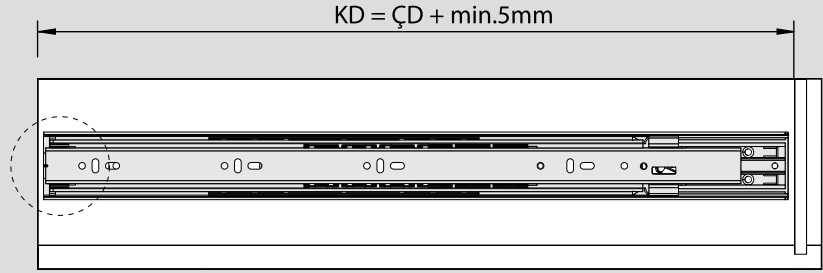

Teknik Ölçüler / Dimensiones técnicas

Parçalar / Piezas

Tavsiye Edilen Vida / Tornillos recomendados

Kabin Ölçüleri / Dimensiones del armario

Çekmece Ölçüleri / Dimensiones del cajón

KIG : Kabin İç Genişliği / Ancho interior del armario
ÇG : Çekmece Genişliği / Ancho del cajón

KD : Kabin Derinliği / Profundidad del armario
ÇD : Çekmece Derinliği / Profundidad del cajón

RB : Ray Uzunluğu / Longitud nominal

Montaj / Montaje

1

2