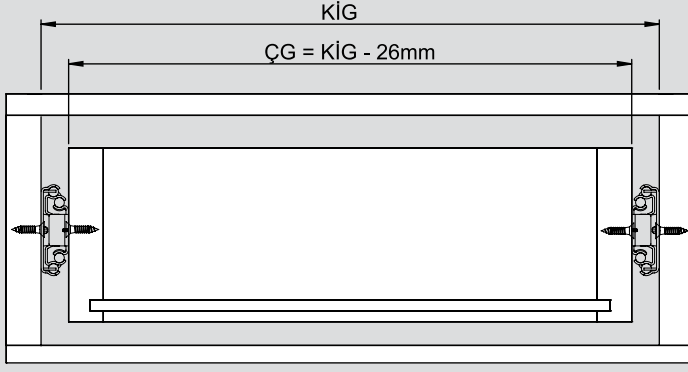

Teknik Ölçüler / Dimensiones técnicas

Parçalar / Piezas

Tavsiye Edilen Vida / Tornillos recomendados

Kabin Ölçüleri / Dimensiones del armario

Çekmece Ölçüleri / Dimensiones del cajón

KIG : Kabin İç Genişliği / Ancho interior del armario
ÇG : Çekmece Genişliği / Ancho del cajón

KD : Kabin Derinliği / Profundidad del armario
ÇD : Çekmece Derinliği / Profundidad del cajón

RB : Ray Uzunluğu / Longitud nominal

Montaj / Montaje

1

2