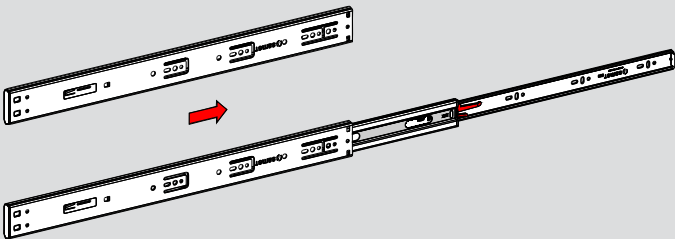

Teknik Ölçüler / Dimensiones técnicas

Parçalar / Piezas

Tavsiye Edilen Vida / Tornillos recomendados

Kabin Ölçüleri / Dimensiones del armario

Çekmece Ölçüleri / Dimensiones del cajón

KIG : Kabin İç Genişliği / Ancho interior del armario
ÇG : Çekmece Genişliği / Ancho del cajón

KD : Kabin Derinliği / Profundidad del armario
ÇD : Çekmece Derinliği / Profundidad del cajón

RB : Ray Uzunluğu / Longitud nominal

Montaj / Montaje

1

2