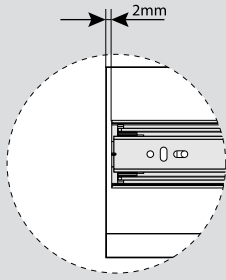

Teknik Ölçüler / Dimensiones técnicas

Parçalar / Piezas

Tavsiye Edilen Vida / Tornillos recomendados

Kabin Ölçüleri / Dimensiones del armario

Çekmece Ölçüleri / Dimensiones del cajón

KIG : Kabin İç Genişliği / Ancho interior del armario
ÇG : Çekmece Genişliği / Ancho del cajón

KD : Kabin Derinliği / Profundidad del armario
ÇD : Çekmece Derinliği / Profundidad del cajón

RB : Ray Uzunluğu / Longitud nominal

Montaj / Montaje

1

2