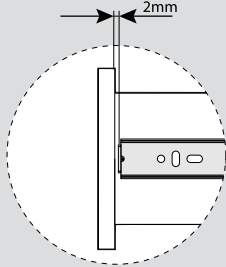

Teknik Ölçüler / Dimensiones técnicas

Parçalar / Piezas

Tavsiye Edilen Vida / Tornillos recomendados

Kabin Ölçüleri / Dimensiones del armario

Çekmece Ölçüleri / Dimensiones del cajón

KIG : Kabin İç Genişliği / Ancho interior del armario
ÇG : Çekmece Genişliği / Ancho del cajón

KD : Kabin Derinliği / Profundidad del armario
ÇD : Çekmece Derinliği / Profundidad del cajón

RB : Ray Uzunluğu / Longitud nominal

Montaj / Montaje

1

2