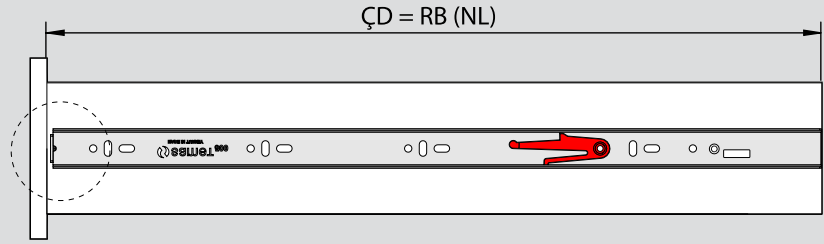

Teknik Ölçüler / Dimensiones técnicas

Parçalar / Piezas

Tavsiye Edilen Vida / Tornillos recomendados

Kabin Ölçüleri / Dimensiones del armario

Çekmece Ölçüleri / Dimensiones del cajón

KIG : Kabin İç Genişliği / Ancho interior del armario
ÇG : Çekmece Genişliği / Ancho del cajón

KD : Kabin Derinliği / Profundidad del armario
ÇD : Çekmece Derinliği / Profundidad del cajón

RB : Ray Uzunluğu / Longitud nominal

Montaj / Montaje

1

2