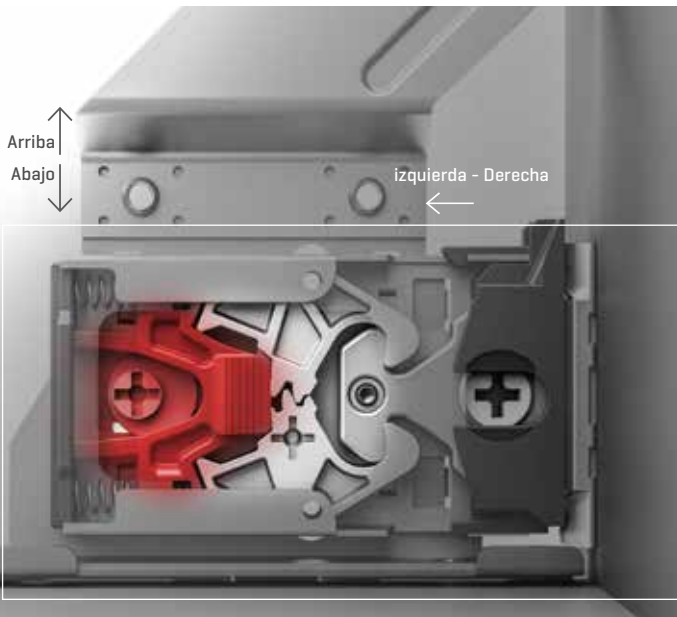

Altura & Lateral

El sistema de ajuste de tres dimensiones proporciona una alineación precisa del espacio. Los ajustes de altura y laterales son rápidos y fáciles con un mecanismo especial montado dentro del cajón.