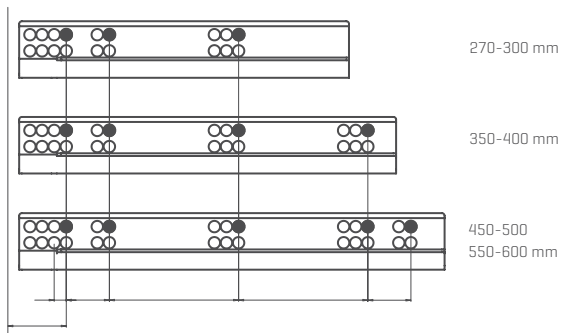

±1,5 mm

±2 mm

ALPHABOX

POSICION TORNILLOS CORREDERAS

LONGITUD NOMINAL	58 mm_DERECHA	EMBALAJE
270 mm	127177●3○1**45	6 Set / Box
300 mm	127177●3○2**45	6 Set / Box
350 mm	127177●3○3**45	6 Set / Box
400 mm	127177●3○4**45	6 Set / Box
450 mm	127177●3○5**45	6 Set / Box
500 mm	127177●3○6**45	6 Set / Box
550 mm	127177●3○7**45	6 Set / Box
600 mm	127177●3○8**45	6 Set / Box