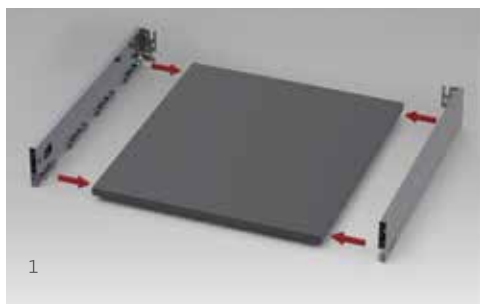

ALPHABOX

ALPHABOX | Power AJUSTE

Presione el pestillo en la dirección de la flecha para soltar el cajón.

±1,5 mm

±2 mm