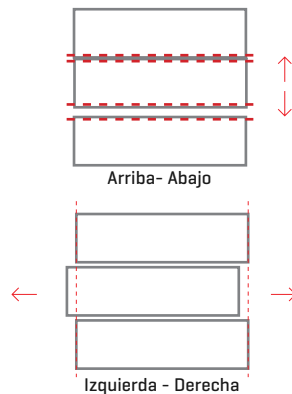

Altura & Lateral

El sistema de ajuste de tres dimensiones proporciona una alineación precisa del espacio. Los ajustes de altura y laterales son rápidos y fáciles con un mecanismo especial montado dentro del cajón.