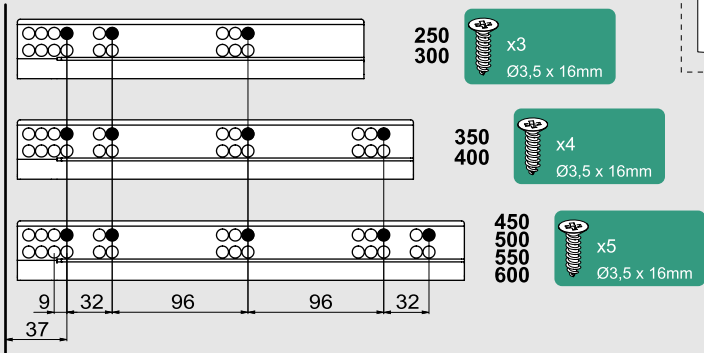

Çekmece ve Kabin Ölçüleri
Dimensioni cassetto e armadio

01

02

03

04