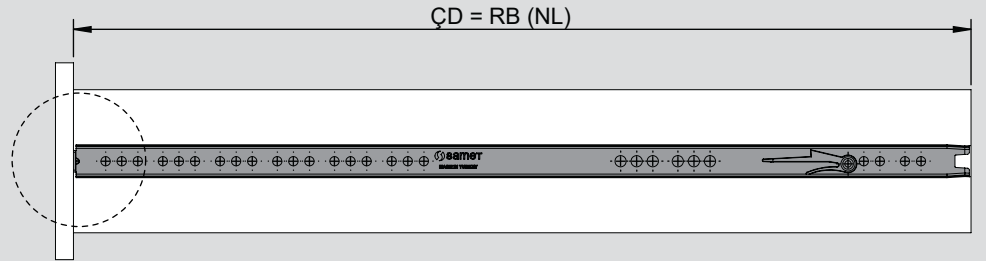

Teknik Ölçüler / Dimensioni tecniche

Parçalar / Componenti

Tavsiye Edilen Vida / Vite raccomandata

Kabin Ölçüleri / Dimensioni armadio

Çekmece Ölçüleri / Dimensioni del cassetto

KİG : Kabin İç Genişliği / Larghezza interna armadio KD : Kabin Derinliği / Profondità armadio RB : Ray Uzunluğu / Lunghezza nominale
ÇG : Çekmece Genişliği / Larghezza cassetto ÇD : Çekmece Derinliği / Profondità cassetto

Montaj / Assemblaggio

1

2