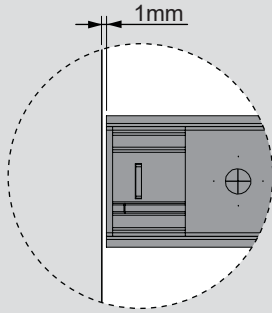

Teknik Ölçüler / Dimensioni tecniche

Parçalar / Componenti

Tavsiye Edilen Vida / Vite raccomandata

Kabin Ölçüleri / Dimensioni armadio

Çekmece Ölçüleri / Dimensioni del cassetto

KİG : Kabin İç Genişliği / Larghezza interna armadio KD : Kabin Derinliği / Profondità armadio RB : Ray Uzunluğu / Lunghezza nominale
ÇG : Çekmece Genişliği / Larghezza cassetto ÇD : Çekmece Derinliği / Profondità cassetto