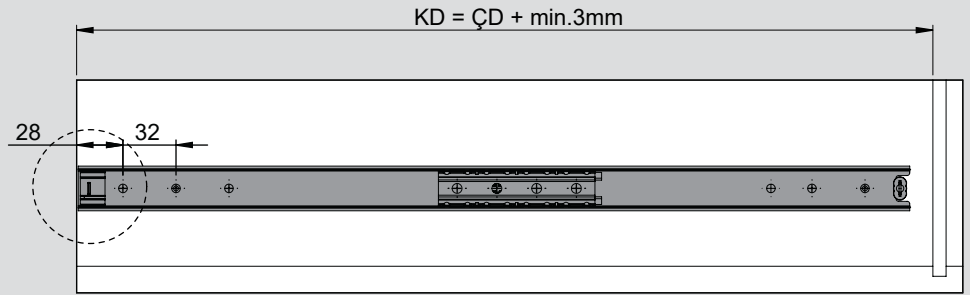

Teknik Ölçüler / Dimensioni tecniche

Parçalar / Componenti

Tavsiye Edilen Vida / Vite raccomandata

Kabin Ölçüleri / Dimensioni armadio

Çekmece Ölçüleri / Dimensioni del cassetto

KİG : Kabin İç Genişliği / Larghezza interna armadio KD : Kabin Derinliği / Profondità armadio RB : Ray Uzunluğu / Lunghezza nominale
ÇG : Çekmece Genişliği / Larghezza cassetto ÇD : Çekmece Derinliği / Profondità cassetto