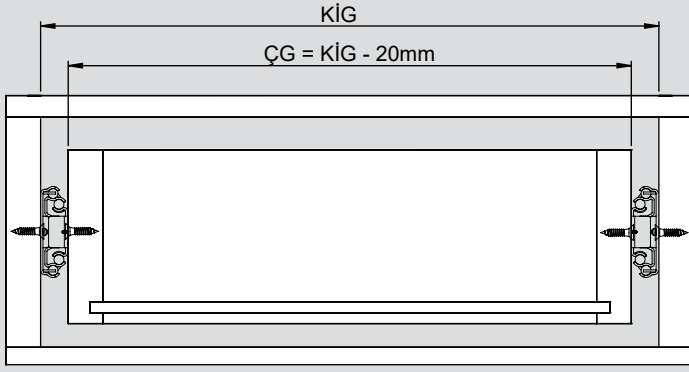

Teknik Ölçüler / Dimensioni tecniche

Parçalar / Componenti

Tavsiye Edilen Vida / Vite raccomandata

Kabin Ölçüleri / Dimensioni armadio

Çekmece Ölçüleri / Dimensioni del cassetto

KİG : Kabin İç Genişliği / Larghezza interna armadio KD : Kabin Derinliği / Profondità armadio RB : Ray Uzunluğu / Lunghezza nominale
ÇG : Çekmece Genişliği / Larghezza cassetto ÇD : Çekmece Derinliği / Profondità cassetto