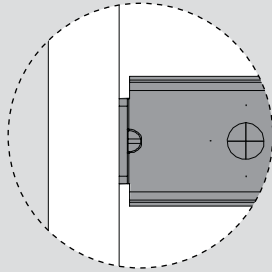

Teknik Ölçüler / Dimensioni tecniche

Parçalar / Componenti

Tavsiye Edilen Vida / Vite raccomandata

Kabin Ölçüleri / Dimensioni armadio

Çekmece Ölçüleri / Dimensioni del cassetto

KİG : Kabin İç Genişliği / Larghezza interna armadio KD : Kabin Derinliği / Profondità armadio RB : Ray Uzunluğu / Lunghezza nominale
ÇG : Çekmece Genişliği / Larghezza cassetto ÇD : Çekmece Derinliği / Profondità cassetto