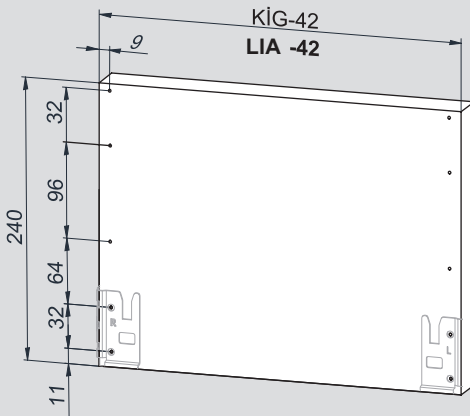

Montaj Videosu
Filmato dell'assemblaggio

Parçalar / Componenti

Teknik Ölçüler / Dimensioni tecniche

***H:58**

***H:144**

Arka Ahşap / Pannello posteriore in legno

Ayar / Regolazione

Montaj Videosu
Filmato dell'assemblaggio

Parçalar / Componenti

*Montaj sıralamasında H:58 Yanak referans alınmıştır / Per le istruzioni di assemblaggio, è stato preso come riferimento il pannello laterale con altezza 58.

Teknik Ölçüler / Dimensioni tecniche

***H:58**

***H:144**

Arka Ahşap / Pannello posteriore in legno

Ayar / Regolazione