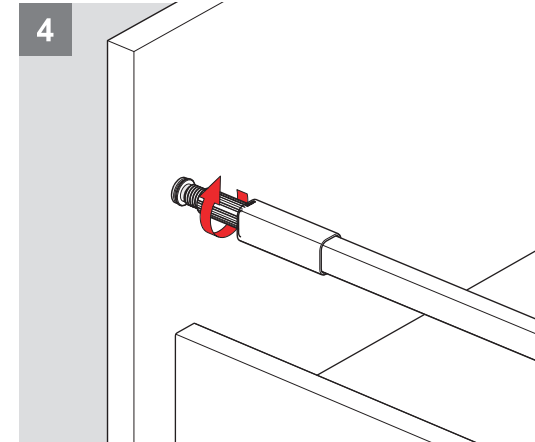

Montaj Videosu
Filmato dell'assemblaggio

Parçalar / Componenti

Teknik Ölçüler / Dimensioni tecniche

***H:58**

***H:144**

Arka Ahşap / Pannello posteriore in legno

Ayar / Regolazione

Montaj Videosu
Filmato dell'assemblaggio

Parçalar / Componenti

*Montaj sıralamasında H:58 Yanak referans alınmıştır / Per le istruzioni di assemblaggio, è stato preso come riferimento il pannello laterale con altezza 58.

Teknik Ölçüler / Dimensioni tecniche