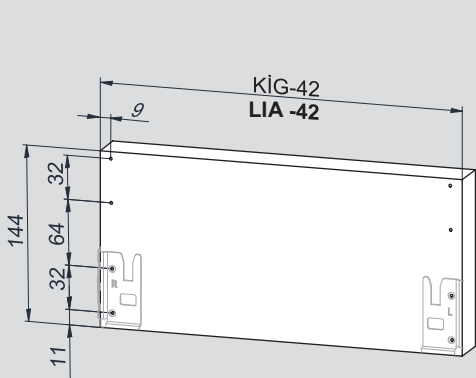

Montaj Videosu
Filmato dell'assemblaggio

Parçalar / Componenti

Teknik Ölçüler / Dimensioni tecniche

***H:58**

***H:144**

Arka Ahşap / Pannello posteriore in legno

Ayar / Regolazione

Montaj Videosu
Filmato dell'assemblaggio

Parçalar / Componenti

*Montaj sıralamasında H:58 Yanak referans alınmıştır / Per le istruzioni di assemblaggio, è stato preso come riferimento il pannello laterale con altezza 58.

Teknik Ölçüler / Dimensioni tecniche

***H:58**

***H:144**

Arka Ahşap / Pannello posteriore in legno

Ayar / Regolazione