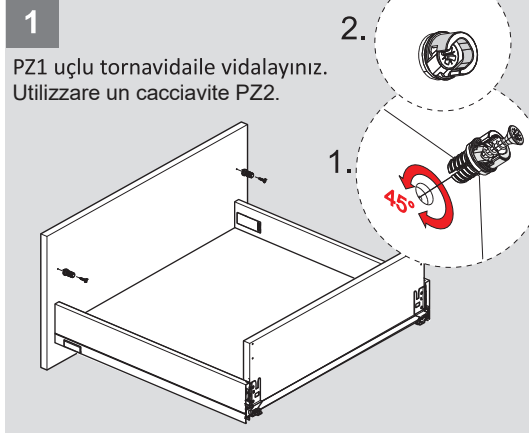

Montaj Videosu
Filmato dell'assemblaggio

Parçalar / Componenti

Teknik Ölçüler / Dimensioni tecniche

***H:58**

***H:144**

Arka Ahşap / Pannello posteriore in legno

Ayar / Regolazione

Montaj Videosu
Filmato dell'assemblaggio

Parçalar / Componenti

*Montaj sıralamasında H:58 Yanak referans alınmıştır / Per le istruzioni di assemblaggio, è stato preso come riferimento il pannello laterale con altezza 58.

Teknik Ölçüler / Dimensioni tecniche