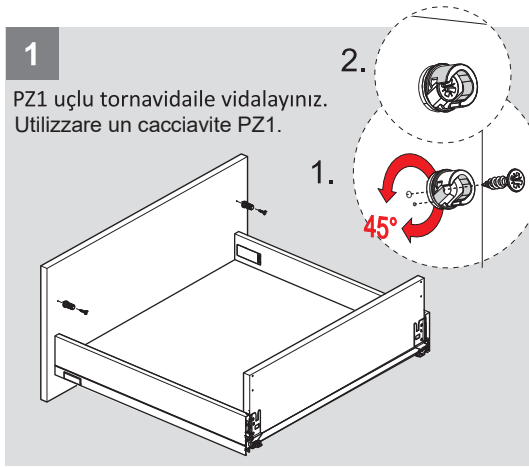

Montaj Videosu
Filmato dell'assemblaggio

Parçalar / Componenti

Teknik Ölçüler / Dimensioni tecniche

***H:58**

***H:144**

Arka Ahşap / Pannello posteriore in legno

Ayar / Regolazione

Montaj Videosu
Filmato dell'assemblaggio

Parçalar / Componenti

*Montaj sıralamasında H:58 Yanak referans alınmıştır / Per le istruzioni di assemblaggio, è stato preso come riferimento il pannello laterale con altezza 58.

Teknik Ölçüler / Dimensioni tecniche