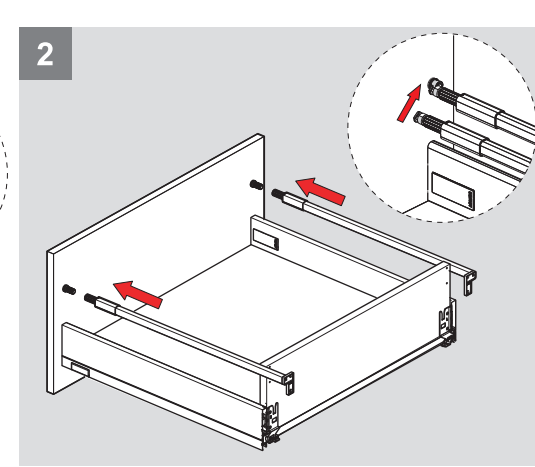

Montaj Videosu
Filmato dell'assemblaggio

Parçalar / Componenti

Teknik Ölçüler / Dimensioni tecniche

***H:58**

***H:144**

Arka Ahşap / Pannello posteriore in legno

Ayar / Regolazione

Montaj Videosu
Filmato dell'assemblaggio

Parçalar / Componenti

*Montaj sıralamasında H:58 Yanak referans alınmıştır / Per le istruzioni di assemblaggio, è stato preso come riferimento il pannello laterale con altezza 58.

Teknik Ölçüler / Dimensioni tecniche

***H:58**

***H:144**

Arka Ahşap / Pannello posteriore in legno

Ayar / Regolazione