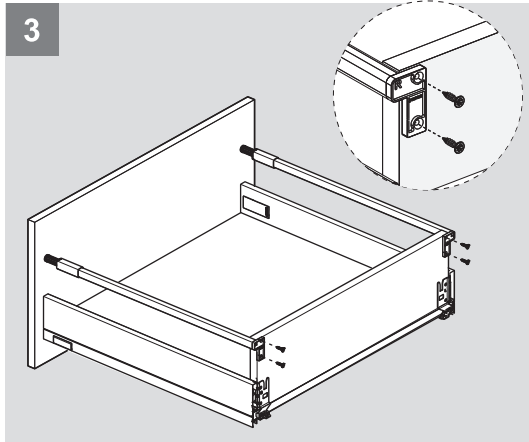

Montaj Videosu
Filmato dell'assemblaggio

Parçalar / Componenti

Teknik Ölçüler / Dimensioni tecniche

***H:58**

***H:144**

Arka Ahşap / Pannello posteriore in legno

Ayar / Regolazione

Montaj Videosu
Filmato dell'assemblaggio

Parçalar / Componenti

*Montaj sıralamasında H:58 Yanak referans alınmıştır / Per le istruzioni di assemblaggio, è stato preso come riferimento il pannello laterale con altezza 58.

Teknik Ölçüler / Dimensioni tecniche