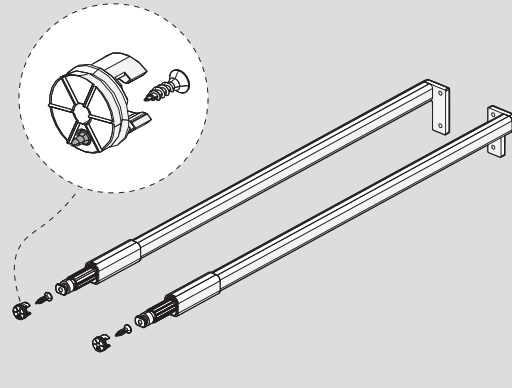

Montaj Videosu
Filmato dell'assemblaggio

Parçalar / Componenti

Teknik Ölçüler / Dimensioni tecniche

***H:58**

***H:144**

Arka Ahşap / Pannello posteriore in legno

Ayar / Regolazione

Montaj Videosu
Filmato dell'assemblaggio

Parçalar / Componenti

*Montaj sıralamasında H:58 Yanak referans alınmıştır / Per le istruzioni di assemblaggio, è stato preso come riferimento il pannello laterale con altezza 58.

Teknik Ölçüler / Dimensioni tecniche

***H:58**

***H:144**

Arka Ahşap / Pannello posteriore in legno

Ayar / Regolazione