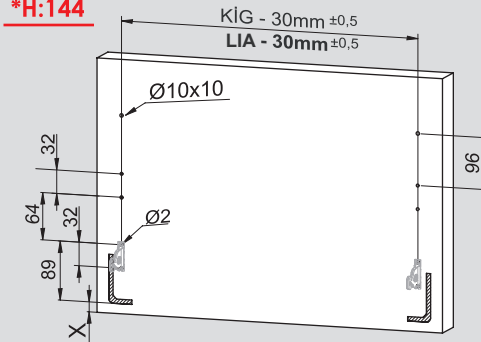

Montaj Videosu
Filmato dell'assemblaggio

Parçalar / Componenti

Teknik Ölçüler / Dimensioni tecniche

***H:58**

***H:144**

Arka Ahşap / Pannello posteriore in legno

Ayar / Regolazione

Montaj Videosu
Filmato dell'assemblaggio

Parçalar / Componenti

*Montaj sıralamasında H:58 Yanak referans alınmıştır / Per le istruzioni di assemblaggio, è stato preso come riferimento il pannello laterale con altezza 58.

Teknik Ölçüler / Dimensioni tecniche

***H:58**

***H:144**

Arka Ahşap / Pannello posteriore in legno

Ayar / Regolazione