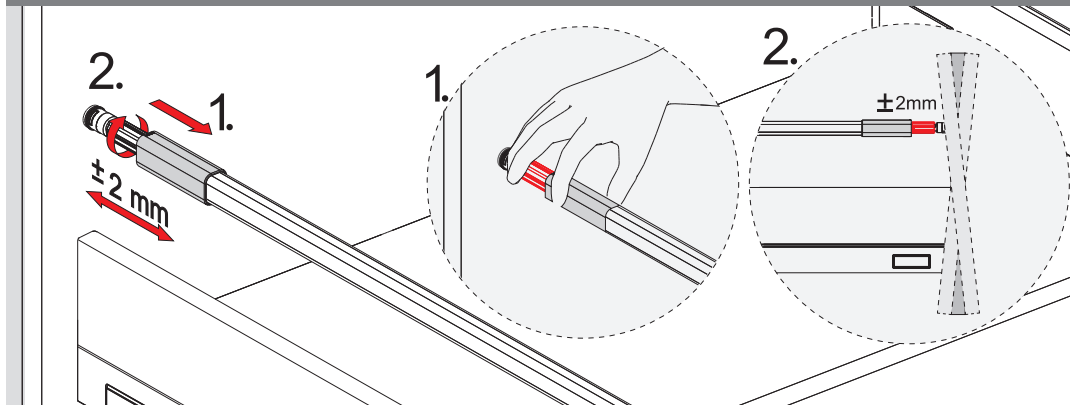

Montaj Videosu
Filmato dell'assemblaggio

Parçalar / Componenti

Teknik Ölçüler / Dimensioni tecniche

***H:58**

***H:144**

Arka Ahşap / Pannello posteriore in legno

Ayar / Regolazione

Montaj Videosu
Filmato dell'assemblaggio

Parçalar / Componenti

*Montaj sıralamasında H:58 Yanak referans alınmıştır / Per le istruzioni di assemblaggio, è stato preso come riferimento il pannello laterale con altezza 58.

Teknik Ölçüler / Dimensioni tecniche

***H:58**

***H:144**

Arka Ahşap / Pannello posteriore in legno

Ayar / Regolazione