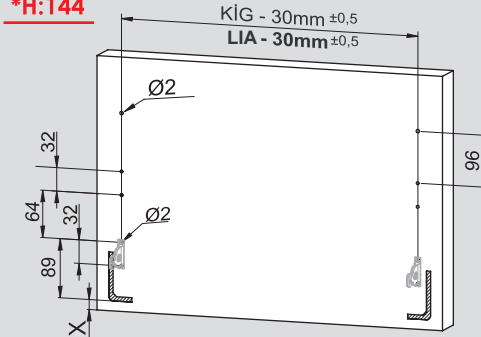

Montaj Videosu
Filmato dell'assemblaggio

Parçalar / Componenti

Teknik Ölçüler / Dimensioni tecniche

***H:58**

***H:144**

Arka Ahşap / Pannello posteriore in legno

Ayar / Regolazione

Montaj Videosu
Filmato dell'assemblaggio

Parçalar / Componenti

*Montaj sıralamasında H:58 Yanak referans alınmıştır / Per le istruzioni di assemblaggio, è stato preso come riferimento il pannello laterale con altezza 58.

Teknik Ölçüler / Dimensioni tecniche

***H:58**

***H:144**

Arka Ahşap / Pannello posteriore in legno

Ayar / Regolazione