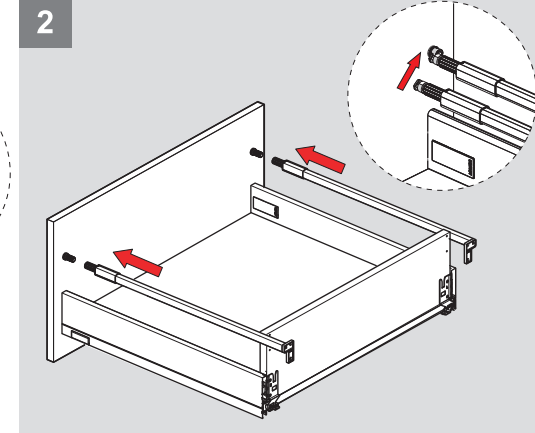

Montaj Videosu
Filmato dell'assemblaggio

Parçalar / Componenti

Teknik Ölçüler / Dimensioni tecniche

***H:58**

***H:144**

Arka Ahşap / Pannello posteriore in legno

Ayar / Regolazione

Montaj Videosu
Filmato dell'assemblaggio

Parçalar / Componenti

*Montaj sıralamasında H:58 Yanak referans alınmıştır / Per le istruzioni di assemblaggio, è stato preso come riferimento il pannello laterale con altezza 58.

Teknik Ölçüler / Dimensioni tecniche

***H:58**

***H:144**

Arka Ahşap / Pannello posteriore in legno

Ayar / Regolazione