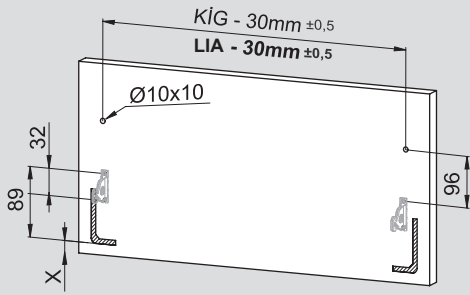

Montaj Videosu
Filmato dell'assemblaggio

Parçalar / Componenti

Teknik Ölçüler / Dimensioni tecniche

***H:58**

***H:144**

Arka Ahşap / Pannello posteriore in legno

Ayar / Regolazione

Montaj Videosu
Filmato dell'assemblaggio

Parçalar / Componenti

*Montaj sıralamasında H:58 Yanak referans alınmıştır / Per le istruzioni di assemblaggio, è stato preso come riferimento il pannello laterale con altezza 58.

Teknik Ölçüler / Dimensioni tecniche

***H:58**

***H:144**

Arka Ahşap / Pannello posteriore in legno

Ayar / Regolazione