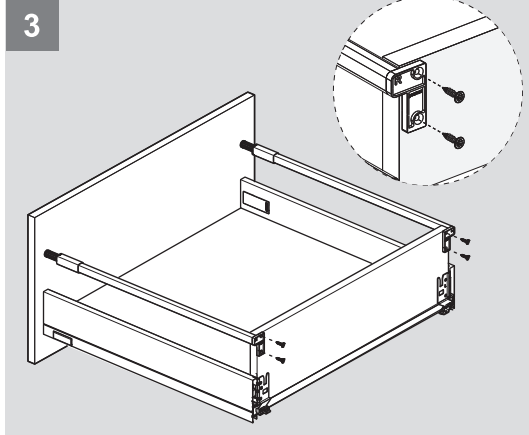

Parçalar / Componenti

*Montaj sıralamasında H:58 Yanak referans alınmıştır / Per le istruzioni di assemblaggio, è stato preso come riferimento il pannello laterale con altezza 58.

Teknik Ölçüler / Dimensioni tecniche

***H:58**

***H:144**

Arka Ahşap / Pannello posteriore in legno

Ayar / Regolazione