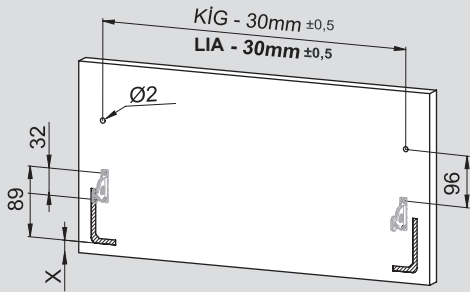

Montaj Videosu
Filmato dell'assemblaggio

Parçalar / Componenti

Teknik Ölçüler / Dimensioni tecniche

***H:58**

***H:144**

Arka Ahşap / Pannello posteriore in legno

Ayar / Regolazione

Montaj Videosu
Filmato dell'assemblaggio

Parçalar / Componenti

*Montaj sıralamasında H:58 Yanak referans alınmıştır / Per le istruzioni di assemblaggio, è stato preso come riferimento il pannello laterale con altezza 58.

Teknik Ölçüler / Dimensioni tecniche

***H:58**

***H:144**

Arka Ahşap / Pannello posteriore in legno

Ayar / Regolazione