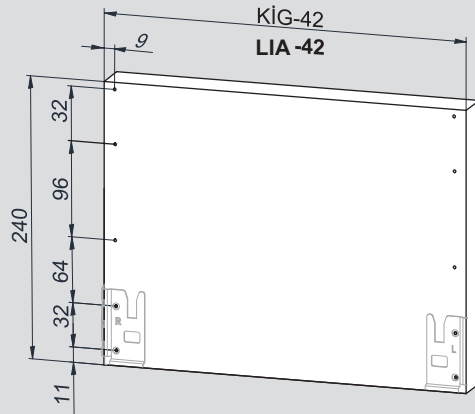

Montaj Videosu
Filmato dell'assemblaggio

Parçalar / Componenti

Teknik Ölçüler / Dimensioni tecniche

***H:58**

***H:144**

Arka Ahşap / Pannello posteriore in legno

Ayar / Regolazione

Montaj Videosu
Filmato dell'assemblaggio

Parçalar / Componenti

*Montaj sıralamasında H:58 Yanak referans alınmıştır / Per le istruzioni di assemblaggio, è stato preso come riferimento il pannello laterale con altezza 58.

Teknik Ölçüler / Dimensioni tecniche

***H:58**

***H:144**

Arka Ahşap / Pannello posteriore in legno

Ayar / Regolazione