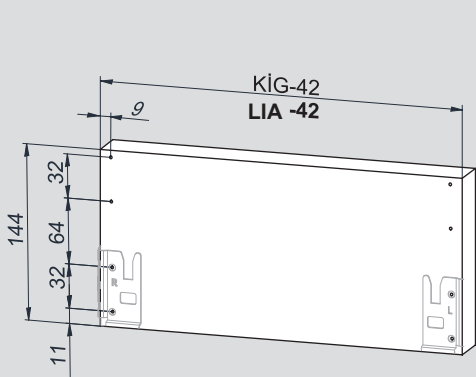

Montaj Videosu
Filmato dell'assemblaggio

Parçalar / Componenti

Teknik Ölçüler / Dimensioni tecniche

***H:58**

***H:144**

Arka Ahşap / Pannello posteriore in legno

Ayar / Regolazione

Montaj Videosu
Filmato dell'assemblaggio

Parçalar / Componenti

*Montaj sıralamasında H:58 Yanak referans alınmıştır / Per le istruzioni di assemblaggio, è stato preso come riferimento il pannello laterale con altezza 58.

Teknik Ölçüler / Dimensioni tecniche

***H:58**

***H:144**

Arka Ahşap / Pannello posteriore in legno

Ayar / Regolazione