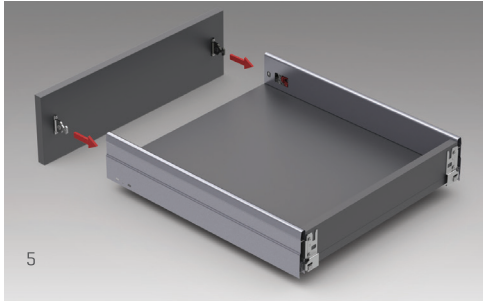

ALPHABOX

MONTAJ AŞAMALARI