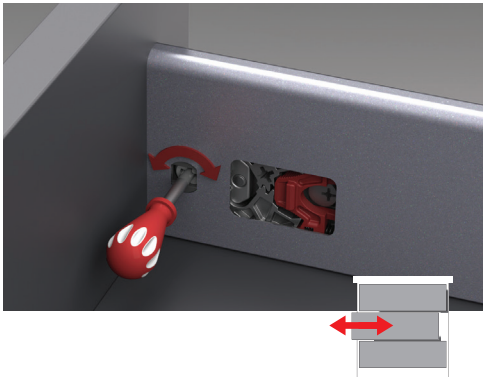

ALPHABOX

AYARLAR