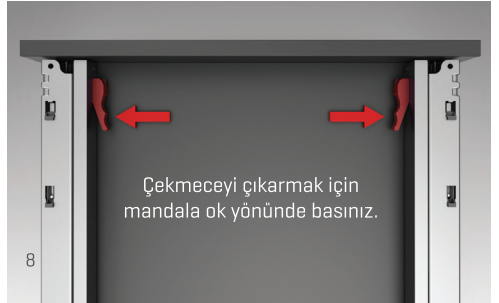

RAYLARIN VİDA KONUM ÖLÇÜLERİ