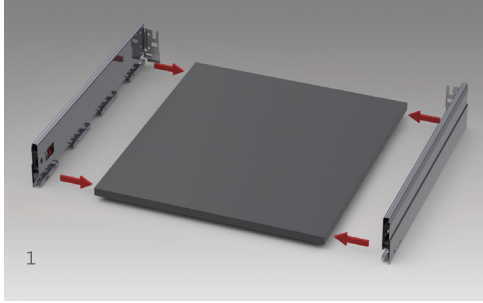

ALPHABOX

MONTAJ AŞAMALARI