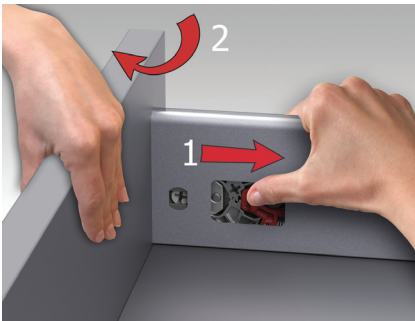

RAYLARIN VİDA KONUM ÖLÇÜLERİ