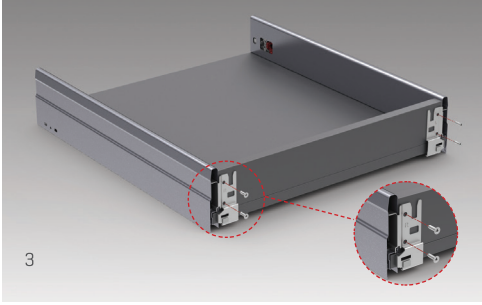

RAYLARIN VİDA KONUM ÖLÇÜLERİ