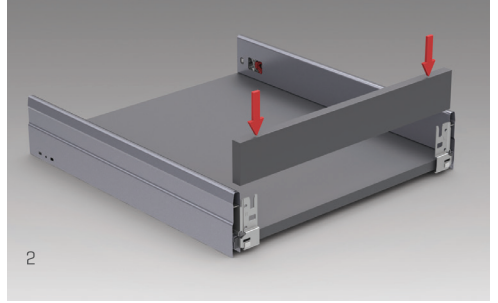

ALPHABOX

MONTAJ AŞAMALARI