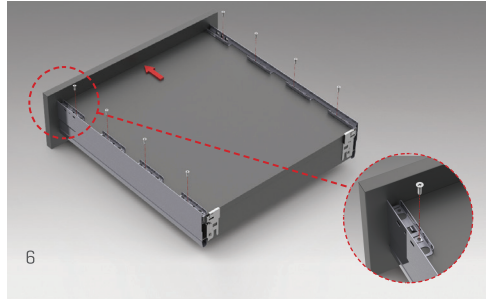

ALPHABOX

MONTAJ AŞAMALARI