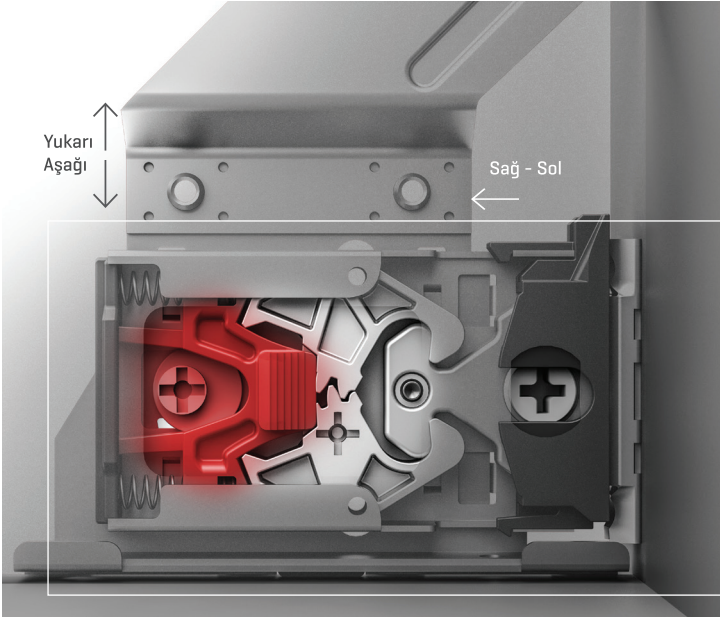

Maksimum Konfor

İnce yanak tasarımı ile maksimum çekmece içi kullanım konforu.

Renkler

Çarpıcı renk seçenekleri ile tasarım özgürlüğü.

Senkronizasyon

Geliştirilmiş senkronizasyon teknolojisi ile kusursuz hareket kabiliyeti.

Yükseklik & Yan Ayarı

Çekmece içi gizlenen mekanizması sayesinde yükseklik ve yan ayarları zahmetsizce yapılır.

İleri Teknoloji

İleri senkronizasyon teknolojisi ile açılma/kapanma hareketini mükemmelleştiren rayları ve geliştirilmiş fren sistemi sayesinde, çekmeceler hafif bir dokunuşla açılır ve sessizce kapanır.

INVARIA İç Çekmece Sistemleri

AlphaBox'ın zarif ve modern tasarımı ile uyumlu INVARIA Çekmece İçi Düzenleme Sistemleri, çekmece içi kullanım alanlarına yönelik modern ve kullanışlı çözümler sunar.

ALPHABOX