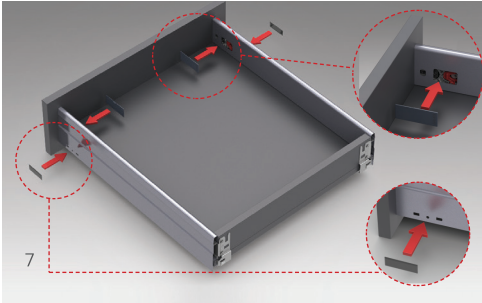

RAYLARIN VİDA KONUM ÖLÇÜLERİ