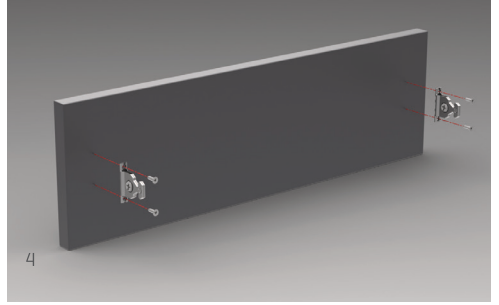

RAYLARIN VİDA KONUM ÖLÇÜLERİ