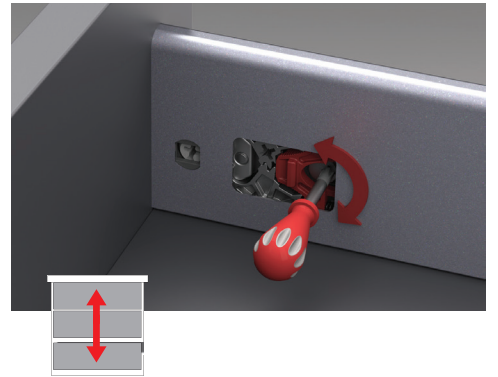

ALPHABOX

AYARLAR