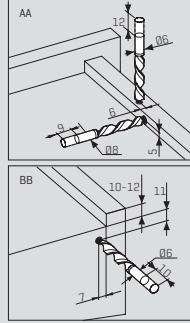

Kısmi Açılım Pimli Çekmece [16 mm]

Butik Paket Sağ-Sol TK			
NOMİNAL BOY	KOD Frenli	KOD Frensiz	AMBALAJ
260 mm	1272292260	1272291260	12 Takım
285 mm	1272292285	1272291285	12 Takım
310 mm	1272292310	1272291310	12 Takım
335 mm	1272292335	1272291335	12 Takım
360 mm	1272292360	1272291360	12 Takım
385 mm	1272292385	1272291385	12 Takım
410 mm	1272292410	1272291410	12 Takım
435 mm	1272292435	1272291435	12 Takım
460 mm	1272292460	1272291460	12 Takım
485 mm	1272292485	1272291485	12 Takım
510 mm	1272292510	1272291510	12 Takım
535 mm	1272292535	1272291535	12 Takım
560 mm	1272292560	1272291560	12 Takım

Çekmece Ölçüleri

Nominal Boy Nö (mm)	Gecme Pimlar a (mm)	Güvenlik Piri b (mm)
260	205	185
285	220	200
310	230	210
335	245	225
360	275	255
385	285	265
410	300	280
435	310	290
460	335	315
485	350	330
510	360	340
535	375	355
560	405	385

Endüstriyel Paket Frenli			
NOMİNAL BOY	KOD Sağ	KOD Sol	AMBALAJ
260 mm	1272295260	1272296260	24 Adet
285 mm	1272295285	1272296285	24 Adet
310 mm	1272295310	1272296310	24 Adet
335 mm	1272295335	1272296335	24 Adet
360 mm	1272295360	1272296360	24 Adet
385 mm	1272295385	1272296385	24 Adet
410 mm	1272295410	1272296410	24 Adet
435 mm	1272295435	1272296435	24 Adet
460 mm	1272295460	1272296460	24 Adet
485 mm	1272295485	1272296485	24 Adet
510 mm	1272295510	1272296510	24 Adet
535 mm	1272295535	1272296535	24 Adet
560 mm	1272295560	1272296560	24 Adet

Endüstriyel Paket Frensiz			
NOMİNAL BOY	KOD Sağ	KOD Sol	AMBALAJ
260 mm	1272293260	1272294260	24 Adet
285 mm	1272293285	1272294285	24 Adet
310 mm	1272293310	1272294310	24 Adet
335 mm	1272293335	1272294335	24 Adet
360 mm	1272293360	1272294360	24 Adet
385 mm	1272293385	1272294385	24 Adet
410 mm	1272293410	1272294410	24 Adet
435 mm	1272293435	1272294435	24 Adet
460 mm	1272293460	1272294460	24 Adet
485 mm	1272293485	1272294485	24 Adet
510 mm	1272293510	1272294510	24 Adet
535 mm	1272293535	1272294535	24 Adet
560 mm	1272293560	1272294560	24 Adet

Bas - Aç Kısmi Açılım Pimli Çekmece [16 mm]

Butik Paket Sağ-Sol TK			
NOMİNAL BOY	KOD	KOD Ayarlı	AMBALAJ
260 mm	1272354260	1272374260	12 Takım
285 mm	1272354285	1272374285	12 Takım
310 mm	1272354310	1272374310	12 Takım
335 mm	1272354335	1272374335	12 Takım
360 mm	1272354360	1272374360	12 Takım
385 mm	1272354385	1272374385	12 Takım
410 mm	1272354410	1272374410	12 Takım
435 mm	1272354435	1272374435	12 Takım
460 mm	1272354460	1272374460	12 Takım
485 mm	1272354485	1272374485	12 Takım
510 mm	1272354510	1272374510	12 Takım
535 mm	1272354535	1272374535	12 Takım
560 mm	1272354560	1272374560	12 Takım

Endüstriyel Paket Bas-Aç			
NOMİNAL BOY	KOD Sağ	KOD Sol	AMBALAJ
260 mm	1272355260	1272356260	24 Adet
285 mm	1272355285	1272356285	24 Adet
310 mm	1272355310	1272356310	24 Adet
335 mm	1272355335	1272356335	24 Adet
360 mm	1272355360	1272356360	24 Adet
385 mm	1272355385	1272356385	24 Adet
410 mm	1272355410	1272356410	24 Adet
435 mm	1272355435	1272356435	24 Adet
460 mm	1272355460	1272356460	24 Adet
485 mm	1272355485	1272356485	24 Adet
510 mm	1272355510	1272356510	24 Adet
535 mm	1272355535	1272356535	24 Adet
560 mm	1272355560	1272356560	24 Adet

Endüstriyel Paket Ayarlı Bas-Aç			
NOMİNAL BOY	KOD Sağ	KOD Sol	AMBALAJ
260 mm	1272375260	1272376260	24 Adet
285 mm	1272375285	1272376285	24 Adet
310 mm	1272375310	1272376310	24 Adet
335 mm	1272375335	1272376335	24 Adet
360 mm	1272375360	1272376360	24 Adet
385 mm	1272375385	1272376385	24 Adet
410 mm	1272375410	1272376410	24 Adet
435 mm	1272375435	1272376435	24 Adet
460 mm	1272375460	1272376460	24 Adet
485 mm	1272375485	1272376485	24 Adet
510 mm	1272375510	1272376510	24 Adet
535 mm	1272375535	1272376535	24 Adet
560 mm	1272375560	1272376560	24 Adet