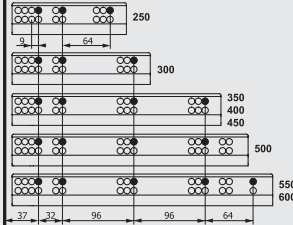

Raylar İçin Vida Merkezleri
Mandalı (18 mm)