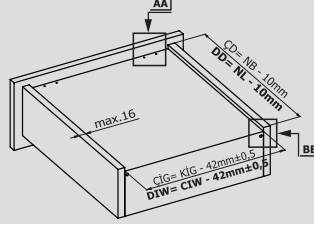

Kısmi Açılım Mandallı Çekmece [16 mm]

Butik Paket Sağ-Sol TK			
NOMİNAL BOY	KOD Frenli	KOD Frensiz	AMBALAJ
250 mm	12722821	12722811	12 Takım
300 mm	12722822	12722812	12 Takım
350 mm	12722823	12722813	12 Takım
400 mm	12722824	12722814	12 Takım
450 mm	12722825	12722815	12 Takım
500 mm	12722826	12722816	12 Takım
550 mm	12722827	12722817	12 Takım
600 mm	12722828	12722818	12 Takım

Çekmece Ölçüleri

Endüstriyel Paket Frenli			
NOMİNAL BOY	KOD Sağ	KOD Sol	AMBALAJ
250 mm	12722851	12722861	24 Adet
300 mm	12722852	12722862	24 Adet
350 mm	12722853	12722863	24 Adet
400 mm	12722854	12722864	24 Adet
450 mm	12722855	12722865	24 Adet
500 mm	12722856	12722866	24 Adet
550 mm	12722857	12722867	24 Adet
600 mm	12722858	12722868	24 Adet

Endüstriyel Paket Frensiz			
NOMİNAL BOY	KOD Sağ	KOD Sol	AMBALAJ
250 mm	12722831	12722841	24 Adet
300 mm	12722832	12722842	24 Adet
350 mm	12722833	12722843	24 Adet
400 mm	12722834	12722844	24 Adet
450 mm	12722835	12722845	24 Adet
500 mm	12722836	12722846	24 Adet
550 mm	12722837	12722847	24 Adet
600 mm	12722838	12722848	24 Adet

Bas - Aç Kısmi Açılım Mandallı Çekmece [16 mm]

Butik Paket Sağ-Sol TK			
NOMİNAL BOY	KOD	KOD AYARLI	AMBALAJ
250 mm	12723511	12723711	12 Takım
300 mm	12723512	12723712	12 Takım
350 mm	12723513	12723713	12 Takım
400 mm	12723514	12723714	12 Takım
450 mm	12723515	12723715	12 Takım
500 mm	12723516	12723716	12 Takım
550 mm	12723517	12723717	12 Takım
600 mm	12723518	12723718	12 Takım

Mandal Sistemi Sağ-Sol		
KOD Sağ	KOD Sol	AMBALAJ
12790791	12790792	100 Adet

Endüstriyel Paket Bas-Aç			
NOMİNAL BOY	KOD Sağ	KOD Sol	AMBALAJ
250 mm	12723521	12723531	24 Adet
300 mm	12723522	12723532	24 Adet
350 mm	12723523	12723533	24 Adet
400 mm	12723524	12723534	24 Adet
450 mm	12723525	12723535	24 Adet
500 mm	12723526	12723536	24 Adet
550 mm	12723527	12723537	24 Adet
600 mm	12723528	12723538	24 Adet

Endüstriyel Paket Ayarlı Bas-Aç			
NOMİNAL BOY	KOD Ayarlı Sağ	KOD Ayarlı Sol	AMBALAJ
250 mm	12723721	12723731	24 Adet
300 mm	12723722	12723732	24 Adet
350 mm	12723723	12723733	24 Adet
400 mm	12723724	12723734	24 Adet
450 mm	12723725	12723735	24 Adet
500 mm	12723726	12723736	24 Adet
550 mm	12723727	12723737	24 Adet
600 mm	12723728	12723738	24 Adet