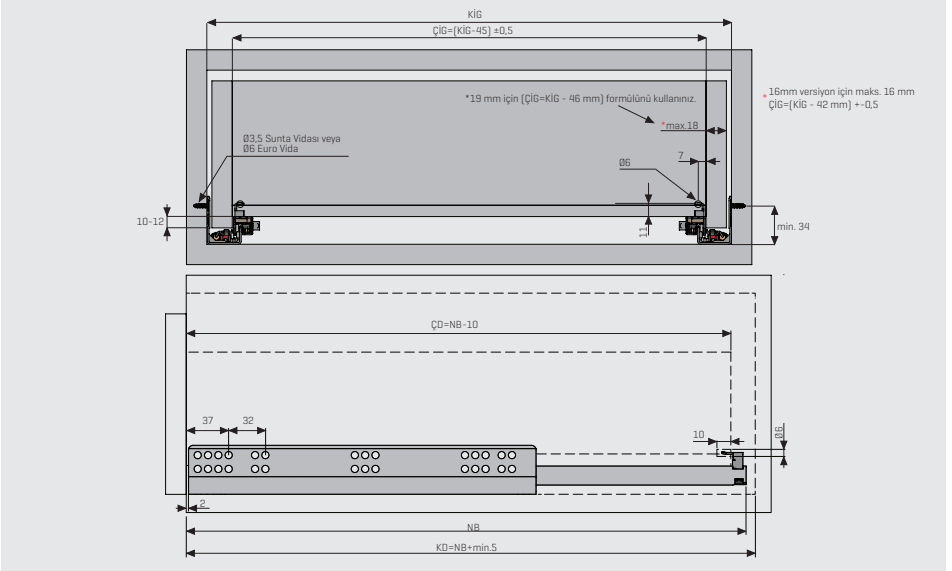

Slidea Bas-Aç

Bas-Aç sistemi sayesinde, çekmeceniz basit bir itme hareketiyle açılır. Bas-Aç, sade ve şık mobilyalar tasarlanmasına olanak sağlar.

SLIDEASINGLE

Yeni Nesil Ray Sistemi

Çekmece ve Kabin Ölçüleri P-0 / S-C (Mandalı Çekmece)