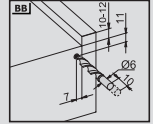

Kısmi Açılım Mandallı Çekmece [16 mm]

Butik Paket Sağ-Sol TK			
NOMİNAL BOY	KOD Frenli	KOD Frensiz	AMBALAJ
250 mm	12722821	12722811	12 Takım
300 mm	12722822	12722812	12 Takım
350 mm	12722823	12722813	12 Takım
400 mm	12722824	12722814	12 Takım
450 mm	12722825	12722815	12 Takım
500 mm	12722826	12722816	12 Takım
550 mm	12722827	12722817	12 Takım
600 mm	12722828	12722818	12 Takım

Çekmece Ölçüleri

Endüstriyel Paket Frenli			
NOMİNAL BOY	KOD Sağ	KOD Sol	AMBALAJ
250 mm	12722851	12722861	24 Adet
300 mm	12722852	12722862	24 Adet
350 mm	12722853	12722863	24 Adet
400 mm	12722854	12722864	24 Adet
450 mm	12722855	12722865	24 Adet
500 mm	12722856	12722866	24 Adet
550 mm	12722857	12722867	24 Adet
600 mm	12722858	12722868	24 Adet

Endüstriyel Paket Frensiz			
NOMİNAL BOY	KOD Sağ	KOD Sol	AMBALAJ
250 mm	12722831	12722841	24 Adet
300 mm	12722832	12722842	24 Adet
350 mm	12722833	12722843	24 Adet
400 mm	12722834	12722844	24 Adet
450 mm	12722835	12722845	24 Adet
500 mm	12722836	12722846	24 Adet
550 mm	12722837	12722847	24 Adet
600 mm	12722838	12722848	24 Adet

Bas - Aç Kısmi Açılım Mandallı Çekmece [16 mm]

Butik Paket Sağ-Sol TK			
NOMİNAL BOY	KOD	KOD AYARLI	AMBALAJ
250 mm	12723511	12723711	12 Takım
300 mm	12723512	12723712	12 Takım
350 mm	12723513	12723713	12 Takım
400 mm	12723514	12723714	12 Takım
450 mm	12723515	12723715	12 Takım
500 mm	12723516	12723716	12 Takım
550 mm	12723517	12723717	12 Takım
600 mm	12723518	12723718	12 Takım

Mandal Sistemi Sağ-Sol		
KOD Sağ	KOD Sol	AMBALAJ
12790791	12790792	100 Adet

Endüstriyel Paket Bas-Aç			
NOMİNAL BOY	KOD Sağ	KOD Sol	AMBALAJ
250 mm	12723521	12723531	24 Adet
300 mm	12723522	12723532	24 Adet
350 mm	12723523	12723533	24 Adet
400 mm	12723524	12723534	24 Adet
450 mm	12723525	12723535	24 Adet
500 mm	12723526	12723536	24 Adet
550 mm	12723527	12723537	24 Adet
600 mm	12723528	12723538	24 Adet

Endüstriyel Paket Ayarlı Bas-Aç			
NOMİNAL BOY	KOD Ayarlı Sağ	KOD Ayarlı Sol	AMBALAJ
250 mm	12723721	12723731	24 Adet
300 mm	12723722	12723732	24 Adet
350 mm	12723723	12723733	24 Adet
400 mm	12723724	12723734	24 Adet
450 mm	12723725	12723735	24 Adet
500 mm	12723726	12723736	24 Adet
550 mm	12723727	12723737	24 Adet
600 mm	12723728	12723738	24 Adet