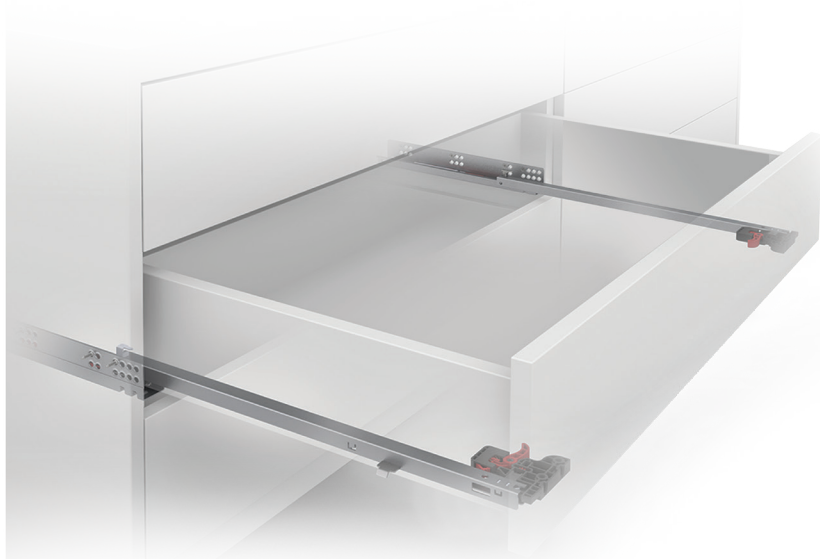

SLIDEASINGLE

Yeni Nesil Ray Sistemi

samet

Mükemmele doğru yeni bir adım...

SAMET' in yıllardan beri süre gelen Ar-Ge çalışmaları sonucunda ortaya çıkardığı, zarif ve fonksiyonel yaşam alanlarının deęişmez bir parçası olan Slidea, çekmece kavramına, zarafetten fonksiyonellięe, dayanıklılıktan pratikliğe kadar, pek çok konuda önemli yenilikler getiriyor.

Yeni nesil çekmecenin adı artık Slidea!

Slidea Yavaşlatıcı

Son teknoloji adaptif damper sayesinde, çekmece ağırlığı ve hızı değişse bile çekmeceler her seferinde sessiz ve akıcı bir şekilde kapanır. Çekmecelerinizde kusursuz kapanma deneyiminin konforunu yaşayacaksınız.

Slidea Bas-Aç

Bas-Aç sistemi sayesinde, çekmeceniz basit bir itme hareketiyle açılır. Bas-Aç, sade ve şık mobilyalar tasarlanmasına olanak sağlar.

SLIDEASINGLE

Yeni Nesil Ray Sistemi

Çekmece ve Kabin Ölçüleri P-0 / S-C (Mandalı Çekmece)