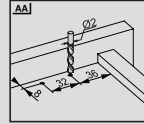

Kısmi Açılım Mandallı Çekmece [16 mm]

Butik Paket Sağ-Sol TK			
NOMİNAL BOY	KOD Frenli	KOD Frensiz	AMBALAJ
250 mm	12722821	12722811	12 Takım
300 mm	12722822	12722812	12 Takım
350 mm	12722823	12722813	12 Takım
400 mm	12722824	12722814	12 Takım
450 mm	12722825	12722815	12 Takım
500 mm	12722826	12722816	12 Takım
550 mm	12722827	12722817	12 Takım
600 mm	12722828	12722818	12 Takım

Çekmece Ölçüleri

Endüstriyel Paket Frenli			
NOMİNAL BOY	KOD Sağ	KOD Sol	AMBALAJ
250 mm	12722851	12722861	24 Adet
300 mm	12722852	12722862	24 Adet
350 mm	12722853	12722863	24 Adet
400 mm	12722854	12722864	24 Adet
450 mm	12722855	12722865	24 Adet
500 mm	12722856	12722866	24 Adet
550 mm	12722857	12722867	24 Adet
600 mm	12722858	12722868	24 Adet

Endüstriyel Paket Frensiz			
NOMİNAL BOY	KOD Sağ	KOD Sol	AMBALAJ
250 mm	12722831	12722841	24 Adet
300 mm	12722832	12722842	24 Adet
350 mm	12722833	12722843	24 Adet
400 mm	12722834	12722844	24 Adet
450 mm	12722835	12722845	24 Adet
500 mm	12722836	12722846	24 Adet
550 mm	12722837	12722847	24 Adet
600 mm	12722838	12722848	24 Adet

Bas - Aç Kısmi Açılım Mandallı Çekmece [16 mm]

Butik Paket Sağ-Sol TK			
NOMİNAL BOY	KOD	KOD AYARLI	AMBALAJ
250 mm	12723511	12723711	12 Takım
300 mm	12723512	12723712	12 Takım
350 mm	12723513	12723713	12 Takım
400 mm	12723514	12723714	12 Takım
450 mm	12723515	12723715	12 Takım
500 mm	12723516	12723716	12 Takım
550 mm	12723517	12723717	12 Takım
600 mm	12723518	12723718	12 Takım

Mandal Sistemi Sağ-Sol		
KOD Sağ	KOD Sol	AMBALAJ
12790791	12790792	100 Adet

Endüstriyel Paket Bas-Aç			
NOMİNAL BOY	KOD Sağ	KOD Sol	AMBALAJ
250 mm	12723521	12723531	24 Adet
300 mm	12723522	12723532	24 Adet
350 mm	12723523	12723533	24 Adet
400 mm	12723524	12723534	24 Adet
450 mm	12723525	12723535	24 Adet
500 mm	12723526	12723536	24 Adet
550 mm	12723527	12723537	24 Adet
600 mm	12723528	12723538	24 Adet

Endüstriyel Paket Ayarlı Bas-Aç			
NOMİNAL BOY	KOD Ayarlı Sağ	KOD Ayarlı Sol	AMBALAJ
250 mm	12723721	12723731	24 Adet
300 mm	12723722	12723732	24 Adet
350 mm	12723723	12723733	24 Adet
400 mm	12723724	12723734	24 Adet
450 mm	12723725	12723735	24 Adet
500 mm	12723726	12723736	24 Adet
550 mm	12723727	12723737	24 Adet
600 mm	12723728	12723738	24 Adet