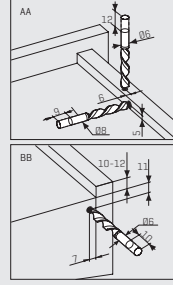

Kısmi Açılım Pimli Çekmece [18 mm]

Butik Paket Sağ-Sol			
NOMİNAL BOY	KOD Frenli	KOD Frensiz	AMBALAJ
260 mm	1272272260	1272271260	12 Takım
285 mm	1272272285	1272271285	12 Takım
310 mm	1272272310	1272271310	12 Takım
335 mm	1272272335	1272271335	12 Takım
360 mm	1272272360	1272271360	12 Takım
385 mm	1272272385	1272271385	12 Takım
410 mm	1272272410	1272271410	12 Takım
435 mm	1272272435	1272271435	12 Takım
460 mm	1272272460	1272271460	12 Takım
485 mm	1272272485	1272271485	12 Takım
510 mm	1272272510	1272271510	12 Takım
535 mm	1272272535	1272271535	12 Takım
560 mm	1272272560	1272271560	12 Takım

Çekmece Ölçüleri

Deliklerin çekmece toplanmadan delinmesi tavsiye edilir.

Nominal Boy NB (mm)	Gegme Frenli a (mm)	Öğ Emniyet b (mm)
260	205	185
285	220	200
310	230	210
335	245	225
360	275	255
385	285	265
410	300	280
435	310	290
460	335	315
485	350	330
510	360	340
535	375	355
560	405	385

Endüstriyel Paket Frenli

NOMİNAL BOY	KOD Sağ	KOD Sol	AMBALAJ
260 mm	1272275260	1272276260	24 Adet
285 mm	1272275285	1272276285	24 Adet
310 mm	1272275310	1272276310	24 Adet
335 mm	1272275335	1272276335	24 Adet
360 mm	1272275360	1272276360	24 Adet
385 mm	1272275385	1272276385	24 Adet
410 mm	1272275410	1272276410	24 Adet
435 mm	1272275435	1272276435	24 Adet
460 mm	1272275460	1272276460	24 Adet
485 mm	1272275485	1272276485	24 Adet
510 mm	1272275510	1272276510	24 Adet
535 mm	1272275535	1272276535	24 Adet
560 mm	1272275560	1272276560	24 Adet

Endüstriyel Paket Frensiz

NOMİNAL BOY	KOD Sağ	KOD Sol	AMBALAJ
260 mm	1272273260	1272274260	24 Adet
285 mm	1272273285	1272274285	24 Adet
310 mm	1272273310	1272274310	24 Adet
335 mm	1272273335	1272274335	24 Adet
360 mm	1272273360	1272274360	24 Adet
385 mm	1272273385	1272274385	24 Adet
410 mm	1272273410	1272274410	24 Adet
435 mm	1272273435	1272274435	24 Adet
460 mm	1272273460	1272274460	24 Adet
485 mm	1272273485	1272274485	24 Adet
510 mm	1272273510	1272274510	24 Adet
535 mm	1272273535	1272274535	24 Adet
560 mm	1272273560	1272274560	24 Adet

Bas - Aç Kısmi Açılım Pimli Çekmece [18 mm]

Butik Paket Sağ-Sol TK			
NOMİNAL BOY	KOD	KOD AYARLI	AMBALAJ
260 mm	1272344260	1272364260	12 Takım
285 mm	1272344285	1272364285	12 Takım
310 mm	1272344310	1272364310	12 Takım
335 mm	1272344335	1272364335	12 Takım
360 mm	1272344360	1272364360	12 Takım
385 mm	1272344385	1272364385	12 Takım
410 mm	1272344410	1272364410	12 Takım
435 mm	1272344435	1272364435	12 Takım
460 mm	1272344460	1272364460	12 Takım
485 mm	1272344485	1272364485	12 Takım
510 mm	1272344510	1272364510	12 Takım
535 mm	1272344535	1272364535	12 Takım
560 mm	1272344560	1272364560	12 Takım

Endüstriyel Paket Bas-Aç			
NOMİNAL BOY	KOD Sağ	KOD Sol	AMBALAJ
260 mm	1272345260	1272346260	24 Adet
285 mm	1272345285	1272346285	24 Adet
310 mm	1272345310	1272346310	24 Adet
335 mm	1272345335	1272346335	24 Adet
360 mm	1272345360	1272346360	24 Adet
385 mm	1272345385	1272346385	24 Adet
410 mm	1272345410	1272346410	24 Adet
435 mm	1272345435	1272346435	24 Adet
460 mm	1272345460	1272346460	24 Adet
485 mm	1272345485	1272346485	24 Adet
510 mm	1272345510	1272346510	24 Adet
535 mm	1272345535	1272346535	24 Adet
560 mm	1272345560	1272346560	24 Adet

Endüstriyel Paket Ayarlı Bas-Aç			
NOMİNAL BOY	KOD Sağ	KOD Sol	AMBALAJ
260 mm	1272365260	1272366260	24 Adet
285 mm	1272365285	1272366285	24 Adet
310 mm	1272365310	1272366310	24 Adet
335 mm	1272365335	1272366335	24 Adet
360 mm	1272365360	1272366360	24 Adet
385 mm	1272365385	1272366385	24 Adet
410 mm	1272365410	1272366410	24 Adet
435 mm	1272365435	1272366435	24 Adet
460 mm	1272365460	1272366460	24 Adet
485 mm	1272365485	1272366485	24 Adet
510 mm	1272365510	1272366510	24 Adet
535 mm	1272365535	1272366535	24 Adet
560 mm	1272365560	1272366560	24 Adet