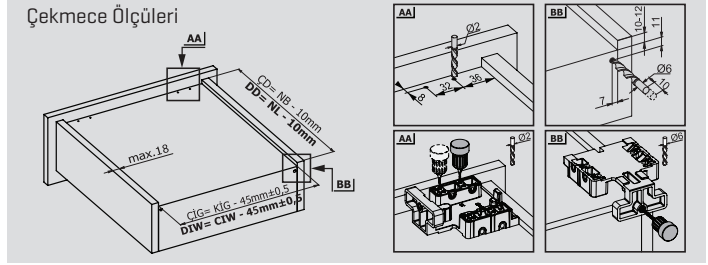

Kısmi Açılım Mandallı Çekmece [18 mm]

Butik Paket Sağ-Sol TK			
NOMİNAL BOY	KOD Frenli	KOD Frensiz	AMBALAJ
250 mm	12722321	12722311	12 Takım
300 mm	12722322	12722312	12 Takım
350 mm	12722323	12722313	12 Takım
400 mm	12722324	12722314	12 Takım
450 mm	12722325	12722315	12 Takım
500 mm	12722326	12722316	12 Takım
550 mm	12722327	12722317	12 Takım
600 mm	12722328	12722318	12 Takım

Endüstriyel Paket Frenli			
NOMİNAL BOY	KOD Sağ	KOD Sol	AMBALAJ
250 mm	12722351	12722361	24 Adet
300 mm	12722352	12722362	24 Adet
350 mm	12722353	12722363	24 Adet
400 mm	12722354	12722364	24 Adet
450 mm	12722355	12722365	24 Adet
500 mm	12722356	12722366	24 Adet
550 mm	12722357	12722367	24 Adet
600 mm	12722358	12722368	24 Adet

Endüstriyel Paket Frensiz			
NOMİNAL BOY	KOD Sağ	KOD Sol	AMBALAJ
250 mm	12722331	12722341	24 Adet
300 mm	12722332	12722342	24 Adet
350 mm	12722333	12722343	24 Adet
400 mm	12722334	12722344	24 Adet
450 mm	12722335	12722345	24 Adet
500 mm	12722336	12722346	24 Adet
550 mm	12722337	12722347	24 Adet
600 mm	12722338	12722348	24 Adet

Bas - Aç Kısmi Açılım Mandallı Çekmece [18 mm]

Butik Paket Sağ-Sol TK			
NOMİNAL BOY	KOD	KOD AYARLI	AMBALAJ
250 mm	12723411	12723611	12 Takım
300 mm	12723412	12723612	12 Takım
350 mm	12723413	12723613	12 Takım
400 mm	12723414	12723614	12 Takım
450 mm	12723415	12723615	12 Takım
500 mm	12723416	12723616	12 Takım
550 mm	12723417	12723617	12 Takım
600 mm	12723418	12723618	12 Takım

Mandal Sistemi Sağ-Sol		
KOD Sağ	KOD Sol	AMBALAJ
12790791	12790792	100 Adet

Endüstriyel Paket Bas-Aç			
NOMİNAL BOY	KOD Sağ	KOD Sol	AMBALAJ
250 mm	12723421	12723431	24 Adet
300 mm	12723422	12723432	24 Adet
350 mm	12723423	12723433	24 Adet
400 mm	12723424	12723434	24 Adet
450 mm	12723425	12723435	24 Adet
500 mm	12723426	12723436	24 Adet
550 mm	12723427	12723437	24 Adet
600 mm	12723428	12723438	24 Adet

Endüstriyel Paket Ayarlı Bas-Aç			
NOMİNAL BOY	KOD Ayarlı Sağ	KOD Ayarlı Sol	AMBALAJ
250 mm	12723621	12723631	24 Adet
300 mm	12723622	12723632	24 Adet
350 mm	12723623	12723633	24 Adet
400 mm	12723624	12723634	24 Adet
450 mm	12723625	12723635	24 Adet
500 mm	12723626	12723636	24 Adet
550 mm	12723627	12723637	24 Adet
600 mm	12723628	12723638	24 Adet