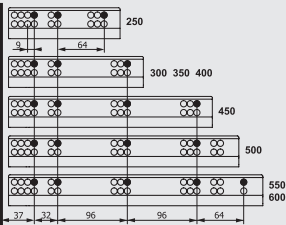

Raylar İçin Vida Merkezleri
Mandalı (16 mm)